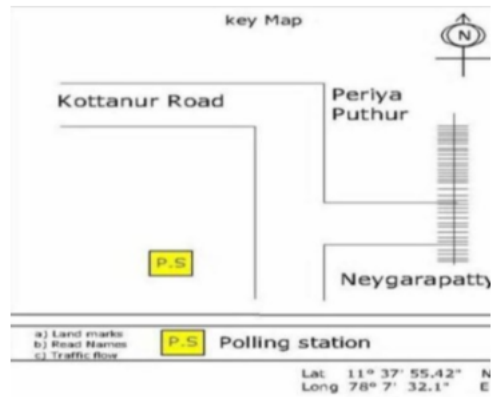

**3. வாக்குச் சாவடியின் விவரங்கள்**

<b>வாக்குச் சாவடியின் எண் மற்றும் பெயர் :</b> 61 - ஊராட்சி ஒன்றிய தொடக்கப்பள்ளி,பெரியபுத்தூர், 636010, ஓட்டு கட்டிடம் வடக்கு பார்த்த மேற்கு பகுதி	<b>வாக்குச் சாவடியின் வகைப்பாடு (ஆண்/பெண்/பொது)</b>	<b>பொது</b>
<b>வாக்குச் சாவடியின் முகவரி :</b> ஊராட்சி ஒன்றிய தொடக்கப்பள்ளி,பெரியபுத்தூர், 636010	<b>துணை வாக்குச் சாவடிகளின் எண்ணிக்கை :</b>	0

Google Map View

Polling Station Building Front View

Polling Station Front View

Cad View

Key MAP View

சட்டமன்றத் தொகுதியின் எண் மற்றும் பெயர் : 91-வீரகண்டி  
பிரிவு எண் மற்றும் பெயர் 1-புத்தூர் அக்ரஹாரம் (வ.கி) மற்றும் (ஊ), வார்டு2, சின்னப்புத்தூர்