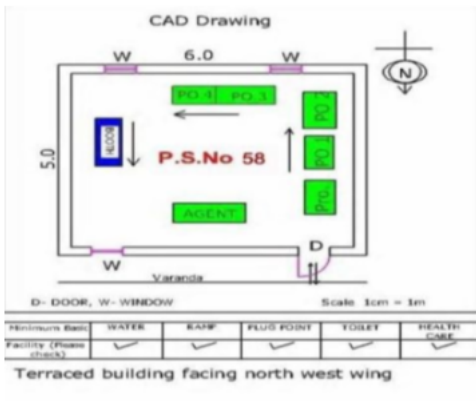

Google Map View

Polling Station Building Front View

Polling Station Front View

Cad View

Key MAP View

சட்டமன்றத் தொகுதியின் எண் மற்றும் பெயர் : 91-வீரகண்டி  
பிரிவு எண் மற்றும் பெயர் 1-புத்தூர் அக்ரஹாரம் (வ.கி) மற்றும் (ஊ), வார்டு2, சின்னப்புத்தூர்