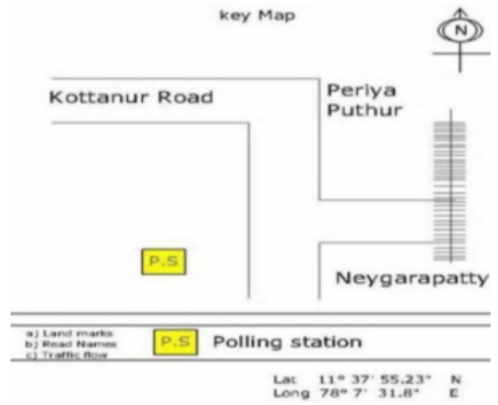

Google Map View

Polling Station Building Front View

Polling Station Front View

Cad View

Key MAP View

1 பெயர் : கோகிலா கணவர் பெயர்: ரமேஷ் வீட்டு எண் : 1 வயது : 27 பாலினம் : பெண் Photo is available	ROS1094648	2 பெயர் : தீபா தந்தை பெயர்: குமார் வீட்டு எண் : 1 வயது : 25 பாலினம் : பெண் Photo is available	ROS1094739	3 பெயர் : கலைவாணி தந்தை பெயர்: சந்திரன் வீட்டு எண் : 1 வயது : 25 பாலினம் : பெண் Photo is available	ROS1101336
4 பெயர் : அய்யனார் தந்தை பெயர்: பாலசுப்ரமணியம் வீட்டு எண் : 1/101 வயது : 29 பாலினம் : ஆண் Photo is available	ROS1005859	5 பெயர் : ராஜேந்திரன் தந்தை பெயர்: ஆறுமுகம் வீட்டு எண் : 3-2 வயது : 51 பாலினம் : ஆண் Photo is available	ROS0373084	6 பெயர் : செல்வி கணவர் பெயர்: நல்லதம்பி வீட்டு எண் : 3/3 வயது : 47 பாலினம் : பெண் Photo is available	ROS0373076
7 பெயர் : சரவணன் தந்தை பெயர்: ராஜி வீட்டு எண் : 3-8 வயது : 32 பாலினம் : ஆண் Photo is available	ROS0373100	8 பெயர் : சுரேஷ் தந்தை பெயர்: பழனிசாமி வீட்டு எண் : 3-8 வயது : 31 பாலினம் : ஆண் Photo is available	ROS0373092	9 பெயர் : விஜயகுமார் தந்தை பெயர்: ராஜீ வீட்டு எண் : 3-8 வயது : 30 பாலினம் : ஆண் Photo is available	ROS0581918
10 பெயர் : சரண்யா கணவர் பெயர்: சுரேஷ் சுரேஷ் வீட்டு எண் : 3/8 வயது : 28 பாலினம் : பெண் Photo is available	ROS2000313	11 பெயர் : ராஜாகண்ணு தந்தை பெயர்: விஷ்வனாதன் வீட்டு எண் : 3-16 வயது : 36 பாலினம் : ஆண் Photo is available	ROS0373126	12 பெயர் : மணிமேகலை குமார் தந்தை பெயர்: விஷ்வநாதன் வீட்டு எண் : 3/16 வயது : 36 பாலினம் : பெண் Photo is available	ROS1947332
13 பெயர் : மகாலட்சுமி கணவர் பெயர்: சக்திவேல் வீட்டு எண் : 3/16 வயது : 25 பாலினம் : பெண் Photo is available	ROS2077659	14 பெயர் : முருகேசன் தந்தை பெயர்: முத்து வீட்டு எண் : 3-22 வயது : 34 பாலினம் : ஆண் Photo is available	ROS0373142	15 பெயர் : பூபாலன் தந்தை பெயர்: பழனிசாமி வீட்டு எண் : 3-22 வயது : 32 பாலினம் : ஆண் Photo is available	ROS0373134
16 பெயர் : கோகிலராதா தந்தை பெயர்: முருகேசன் வீட்டு எண் : 3-22 வயது : 27 பாலினம் : பெண் Photo is available	ROS0923466	17 பெயர் : செல்வம் தந்தை பெயர்: சின்னப்பன் வீட்டு எண் : 3-22-2 வயது : 55 பாலினம் : ஆண் Photo is available	ROS0269209	18 பெயர் : சிவக்குமார் தந்தை பெயர்: முத்து வீட்டு எண் : 3/22-1,10/32 வயது : 36 பாலினம் : ஆண் Photo is available	ROS0923656
19 பெயர் : கோபி தந்தை பெயர்: முத்து வீட்டு எண் : 3/22-1,10/32 வயது : 28 பாலினம் : ஆண் Photo is available	ROS0972893	20 பெயர் : ஜோதி கணவர் பெயர்: மோகன்ராஜ் வீட்டு எண் : 3-26 வயது : 41 பாலினம் : பெண் Photo is available	ROS0373159	21 பெயர் : லலிதா கணவர் பெயர்: குணசேகரன் வீட்டு எண் : 3/29-1 வயது : 30 பாலினம் : பெண் Photo is available	ROS2057024
22 பெயர் : சுதாகர் தந்தை பெயர்: சந்திரன் வீட்டு எண் : 3/29-ஏ வயது : 23 பாலினம் : ஆண் Photo is available	ROS2271823	23 பெயர் : பிரிய கணவர் பெயர்: சுதாகர் வீட்டு எண் : 3/29-ஏ வயது : 20 பாலினம் : பெண் Photo is available	ROS2271815	24 பெயர் : லட்சுமி கணவர் பெயர்: மாதையன் வீட்டு எண் : 3-37 வயது : 59 பாலினம் : பெண் Photo is available	ROS1246339
25 பெயர் : பூபதி தந்தை பெயர்: மாதேஸ்வரன் வீட்டு எண் : 3-37 வயது : 34 பாலினம் : ஆண் Photo is available	ROS0581843	26 பெயர் : அய்யம்மாள் கணவர் பெயர்: தங்கராஜ் வீட்டு எண் : 3/37 வயது : 30 பாலினம் : பெண் Photo is available	ROS1956929	27 பெயர் : கீர்த்தனா கணவர் பெயர்: பூபதி வீட்டு எண் : 3-37 வயது : 29 பாலினம் : பெண் Photo is available	ROS0923433
28 பெயர் : சங்கீதா கணவர் பெயர்: கணேசன் வீட்டு எண் : 3-40 வயது : 48 பாலினம் : பெண் Photo is available	ROS0373209	29 பெயர் : சுப்ரமணி ச தந்தை பெயர்: சண்முகம் வீட்டு எண் : 3/40 வயது : 24 பாலினம் : ஆண் Photo is available	ROS2314979	30 பெயர் : பாரதி கணவர் பெயர்: முருகேசன் வீட்டு எண் : 3-53 வயது : 41 பாலினம் : பெண் Photo is available	ROS0373217