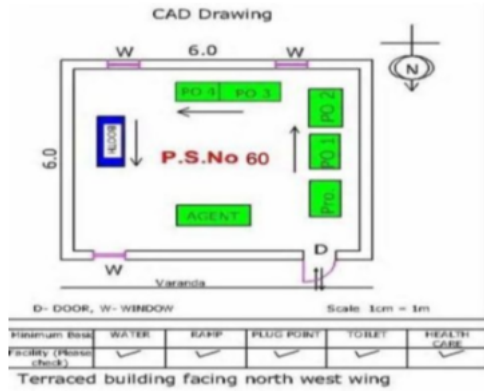

Google Map View

Polling Station Building Front View

Polling Station Front View

Cad View

Key MAP View

1 பெயர் : கோகிலா கணவர் பெயர்: ரமேஷ் வீட்டு எண் : 1 வயது : 27 பாலினம் : பெண் Photo is available	ROS1094648	2 பெயர் : தீபா தந்தை பெயர்: குமார் வீட்டு எண் : 1 வயது : 25 பாலினம் : பெண் Photo is available	ROS1094739	3 பெயர் : கலைவாணி தந்தை பெயர்: சந்திரன் வீட்டு எண் : 1 வயது : 25 பாலினம் : பெண் Photo is available	ROS1101336
4 பெயர் : அய்யனார் தந்தை பெயர்: பாலசுப்ரமணியம் வீட்டு எண் : 1/101 வயது : 29 பாலினம் : ஆண் Photo is available	ROS1005859	5 பெயர் : ராஜேந்திரன் தந்தை பெயர்: ஆறுமுகம் வீட்டு எண் : 3-2 வயது : 51 பாலினம் : ஆண் Photo is available	ROS0373084	6 பெயர் : செல்வி கணவர் பெயர்: நல்லதம்பி வீட்டு எண் : 3/3 வயது : 47 பாலினம் : பெண் Photo is available	ROS0373076
7 பெயர் : சரவணன் தந்தை பெயர்: ராஜி வீட்டு எண் : 3-8 வயது : 32 பாலினம் : ஆண் Photo is available	ROS0373100	8 பெயர் : சுரேஷ் தந்தை பெயர்: பழனிசாமி வீட்டு எண் : 3-8 வயது : 31 பாலினம் : ஆண் Photo is available	ROS0373092	9 பெயர் : விஜயகுமார் தந்தை பெயர்: ராஜீ வீட்டு எண் : 3-8 வயது : 30 பாலினம் : ஆண் Photo is available	ROS0581918
10 பெயர் : சரண்யா கணவர் பெயர்: சுரேஷ் சுரேஷ் வீட்டு எண் : 3/8 வயது : 28 பாலினம் : பெண் Photo is available	ROS2000313	11 பெயர் : ராஜாகண்ணு தந்தை பெயர்: விஷ்வனாதன் வீட்டு எண் : 3-16 வயது : 36 பாலினம் : ஆண் Photo is available	ROS0373126	12 பெயர் : மணிமேகலை குமார் தந்தை பெயர்: விஷ்வநாதன் வீட்டு எண் : 3/16 வயது : 36 பாலினம் : பெண் Photo is available	ROS1947332
13 பெயர் : மகாலட்சுமி கணவர் பெயர்: சக்திவேல் வீட்டு எண் : 3/16 வயது : 25 பாலினம் : பெண் Photo is available	ROS2077659	14 பெயர் : முருகேசன் தந்தை பெயர்: முத்து வீட்டு எண் : 3-22 வயது : 34 பாலினம் : ஆண் Photo is available	ROS0373142	15 பெயர் : பூபாலன் தந்தை பெயர்: பழனிசாமி வீட்டு எண் : 3-22 வயது : 32 பாலினம் : ஆண் Photo is available	ROS0373134
16 பெயர் : கோகிலராதா தந்தை பெயர்: முருகேசன் வீட்டு எண் : 3-22 வயது : 27 பாலினம் : பெண் Photo is available	ROS0923466	17 பெயர் : செல்வம் தந்தை பெயர்: சின்னப்பன் வீட்டு எண் : 3-22-2 வயது : 55 பாலினம் : ஆண் Photo is available	ROS0269209	18 பெயர் : சிவக்குமார் தந்தை பெயர்: முத்து வீட்டு எண் : 3/22-1,10/32 வயது : 36 பாலினம் : ஆண் Photo is available	ROS0923656
19 பெயர் : கோபி தந்தை பெயர்: முத்து வீட்டு எண் : 3/22-1,10/32 வயது : 28 பாலினம் : ஆண் Photo is available	ROS0972893	20 பெயர் : ஜோதி கணவர் பெயர்: மோகன்ராஜ் வீட்டு எண் : 3-26 வயது : 41 பாலினம் : பெண் Photo is available	ROS0373159	21 பெயர் : லலிதா கணவர் பெயர்: குணசேகரன் வீட்டு எண் : 3/29-1 வயது : 30 பாலினம் : பெண் Photo is available	ROS2057024
22 பெயர் : சுதாகர் தந்தை பெயர்: சந்திரன் வீட்டு எண் : 3/29-ஏ வயது : 23 பாலினம் : ஆண் Photo is available	ROS2271823	23 பெயர் : பிரிய கணவர் பெயர்: சுதாகர் வீட்டு எண் : 3/29-ஏ வயது : 20 பாலினம் : பெண் Photo is available	ROS2271815	24 பெயர் : லட்சுமி கணவர் பெயர்: மாதையன் வீட்டு எண் : 3-37 வயது : 59 பாலினம் : பெண் Photo is available	ROS1246339
25 பெயர் : பூபதி தந்தை பெயர்: மாதேஸ்வரன் வீட்டு எண் : 3-37 வயது : 34 பாலினம் : ஆண் Photo is available	ROS0581843	26 பெயர் : அய்யம்மாள் கணவர் பெயர்: தங்கராஜ் வீட்டு எண் : 3/37 வயது : 30 பாலினம் : பெண் Photo is available	ROS1956929	27 பெயர் : கீர்த்தனா கணவர் பெயர்: பூபதி வீட்டு எண் : 3-37 வயது : 29 பாலினம் : பெண் Photo is available	ROS0923433
28 பெயர் : சங்கீதா கணவர் பெயர்: கணேசன் வீட்டு எண் : 3-40 வயது : 48 பாலினம் : பெண் Photo is available	ROS0373209	29 பெயர் : சுப்ரமணி ச தந்தை பெயர்: சண்முகம் வீட்டு எண் : 3/40 வயது : 24 பாலினம் : ஆண் Photo is available	ROS2314979	30 பெயர் : பாரதி கணவர் பெயர்: முருகேசன் வீட்டு எண் : 3-53 வயது : 41 பாலினம் : பெண் Photo is available	ROS0373217