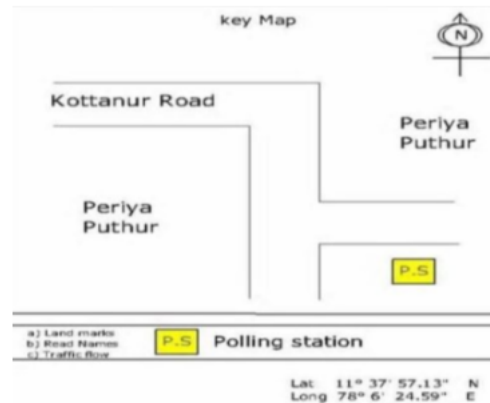

Google Map View

Polling Station Building Front View

Polling Station Front View

Cad View

Key MAP View

1 பெயர் : பொன்னுவேல் தந்தை பெயர்: கருப்பசாமி கவுண்டர் வீட்டு எண் : 1 வயது : 64 பாலினம் : ஆண்	ROS0706580 Photo is available	2 பெயர் : பநீசக்திஸ்வரன் தந்தை பெயர்: தனபால் பெ வீட்டு எண் : 1/39 வயது : 20 பாலினம் : ஆண்	ROS2227601 Photo is available	3 பெயர் : மாலிக் பாஷா தந்தை பெயர்: பசீர் வீட்டு எண் : 1/55 வயது : 20 பாலினம் : ஆண்	ROS2229888 Photo is available
4 பெயர் : சரவணன் தந்தை பெயர்: நடராஜ் வீட்டு எண் : 1-66 வயது : 46 பாலினம் : ஆண்	HKR2271880 Photo is available	5 பெயர் : ஞானசிவம் தந்தை பெயர்: மாணிக்கம் வீட்டு எண் : 1-68 வயது : 42 பாலினம் : ஆண்	ROS0874354 Photo is available	6 பெயர் : லட்சுமி கணவர் பெயர்: சேகர் வீட்டு எண் : 1-71 வயது : 61 பாலினம் : பெண்	ROS0135319 Photo is available
7 பெயர் : சுந்தர்ராஜன் தந்தை பெயர்: அய்யனார் வீட்டு எண் : 1-72 வயது : 31 பாலினம் : ஆண்	ROS0874339 Photo is available	8 பெயர் : பார்த்திபன் தந்தை பெயர்: பழனிசாமி வீட்டு எண் : 1/77 வயது : 22 பாலினம் : ஆண்	ROS2075802 Photo is available	9 பெயர் : ஆறுமுகம் தந்தை பெயர்: இருசாக்கவுண்டர் வீட்டு எண் : 1/78 வயது : 53 பாலினம் : ஆண்	ROS0375840 Photo is available
10 பெயர் : துரைசாமி தந்தை பெயர்: ஆறுமுகம் வீட்டு எண் : 1/78 வயது : 19 பாலினம் : ஆண்	ROS2275063 Photo is available	11 பெயர் : மணிமேகலை கணவர் பெயர்: நாகப்பன் வீட்டு எண் : 1-86 வயது : 37 பாலினம் : பெண்	ROS0923862 Photo is available	12 பெயர் : ரவிச்சந்திரன் தந்தை பெயர்: சித்துராஜ் வீட்டு எண் : 1/92 வயது : 30 பாலினம் : ஆண்	ROS2079804 Photo is available
13 பெயர் : தமிழரசி கணவர் பெயர்: ரவிச்சந்திரன் வீட்டு எண் : 1/92 வயது : 22 பாலினம் : பெண்	ROS2075562 Photo is available	14 பெயர் : பிரியா கணவர் பெயர்: நாகதேவன் வீட்டு எண் : 1/94 வயது : 27 பாலினம் : பெண்	ROS1063551 Photo is available	15 பெயர் : பழனிசாமி தந்தை பெயர்: மாரியப்பன் வீட்டு எண் : 1-95 வயது : 44 பாலினம் : ஆண்	ROS0706606 Photo is available
16 பெயர் : கலா கணவர் பெயர்: தங்கவேல் வீட்டு எண் : 1/105-1 வயது : 54 பாலினம் : பெண்	ROS2069458 Photo is available	17 பெயர் : ராஜி தந்தை பெயர்: தங்கவேல் வீட்டு எண் : 1/105-1 வயது : 30 பாலினம் : ஆண்	ROS2057008 Photo is available	18 பெயர் : ரஞ்சித் தந்தை பெயர்: சுப்ரமணியம் வீட்டு எண் : 1-106 வயது : 29 பாலினம் : ஆண்	ROS0706960 Photo is available
19 பெயர் : மோகனா கணவர் பெயர்: ரஞ்சித் வீட்டு எண் : 1/106 வயது : 24 பாலினம் : பெண்	ROS2003291 Photo is available	20 பெயர் : பிரபாகரன் தந்தை பெயர்: ராஜேந்திரன் வீட்டு எண் : 1-110 வயது : 28 பாலினம் : ஆண்	ROS0923615 Photo is available	21 பெயர் : மீனா கணவர் பெயர்: பிரபாகரன் வீட்டு எண் : 1-110 வயது : 20 பாலினம் : பெண்	ROS2309524 Photo is available
22 பெயர் : தேன்மொழி கணவர் பெயர்: பூபதி வீட்டு எண் : 1-111-1 வயது : 36 பாலினம் : பெண்	ROS0373191 Photo is available	23 பெயர் : நவீன் குமார் தந்தை பெயர்: பூபதி வீட்டு எண் : 1/111-1 வயது : 20 பாலினம் : ஆண்	ROS2216356 Photo is available	24 பெயர் : மணிகண்டன் தந்தை பெயர்: சேகர் வீட்டு எண் : 1-113 வயது : 28 பாலினம் : ஆண்	ROS0823807 Photo is available
25 பெயர் : கண்ணன் தந்தை பெயர்: செல்வம் வீட்டு எண் : 1-114 வயது : 29 பாலினம் : ஆண்	ROS0823799 Photo is available	26 பெயர் : பத்மா கணவர் பெயர்: லோகநாதன் வீட்டு எண் : 1-115 வயது : 55 பாலினம் : பெண்	ROS0923698 Photo is available	27 பெயர் : லட்சுமி கணவர் பெயர்: சித்தையன் வீட்டு எண் : 1-118 வயது : 50 பாலினம் : பெண்	ROS0923854 Photo is available
28 பெயர் : வெங்கடாசலம் தந்தை பெயர்: பொன்னுசாமி வீட்டு எண் : 1-124 வயது : 40 பாலினம் : ஆண்	ROS0762229 Photo is available	29 பெயர் : சித்ரா கணவர் பெயர்: முனியப்பன் வீட்டு எண் : 1-126 வயது : 28 பாலினம் : பெண்	ROS0874347 Photo is available	# 30 பெயர் : லாவண்யா ந கணவர் பெயர்: நல்லதம்பி வீட்டு எண் : 1/137 வயது : 27 பாலினம் : பெண்	ROS1958230 Photo is available