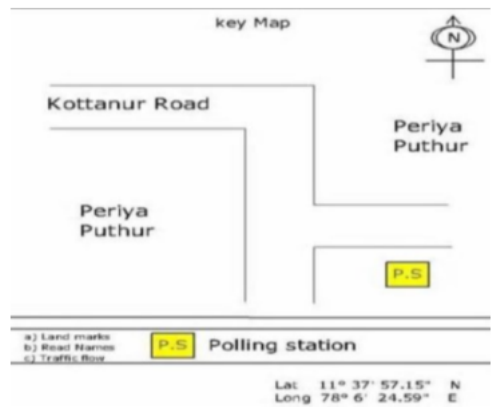

3. வாக்குச் சாவடியின் விவரங்கள்

| | | |
|---|--|---|
| <p>வாக்குச் சாவடியின் எண் மற்றும் பெயர் :</p> <p>65 - அரசினர் உயர் நிலைப்பள்ளி,பெரியபுத்தூர், 636010, தாரசு கட்டிடம் மேற்கு பார்த்த மத்திய பகுதி</p> <p>வாக்குச் சாவடியின் முகவரி :</p> <p>அரசினர் உயர் நிலைப்பள்ளி,பெரியபுத்தூர், 636010</p> | <p style="text-align: center;">வாக்குச் சாவடியின் வகைப்பாடு (ஆண்/பெண்/பொது)</p> | <p style="text-align: center;">பொது</p> |
| | <p>துணை வாக்குச் சாவடிகளின் எண்ணிக்கை :</p> | 0 |

கையொப்பம்

Nazri Naksha

Google Map View

Polling Station Building Front View

Polling Station Front View

Cad View

Key MAP View

சட்டமன்றத் தொகுதியின் எண் மற்றும் பெயர் : 91-வீரமண்டலம்
பிரிவு எண் மற்றும் பெயர் 1-புத்தூர் அக்ரஹாரம் (வ.கி) மற்றும் (ஊ), வார்டு8 மலங்காடு