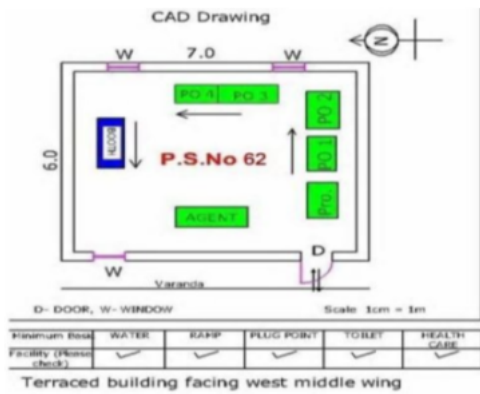

கையொப்பம்

Nazri Naksha

Google Map View

Polling Station Building Front View

Polling Station Front View

Cad View

Key MAP View

சட்டமன்றத் தொகுதியின் எண் மற்றும் பெயர் : 91-வீரமண்டலம்
பிரிவு எண் மற்றும் பெயர் 1-புத்தூர் அக்ரஹாரம் (வ.கி) மற்றும் (ஊ), வார்டு8 மலங்காடு