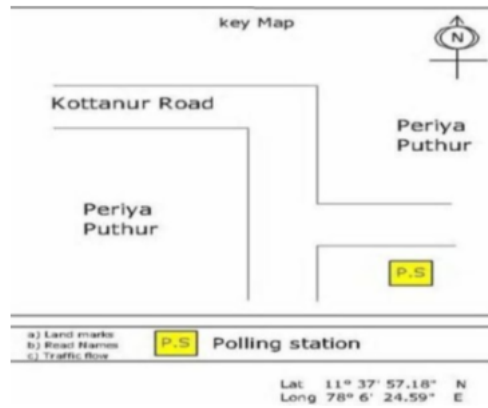

Key MAP View