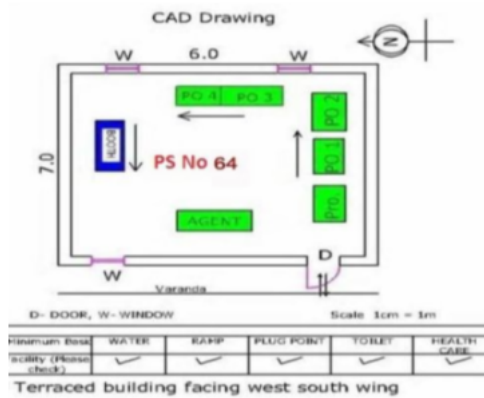

Google Map View

Polling Station Building Front View

Polling Station Front View

Cad View

Key MAP View

1 பெயர் : திரு செல்வகணபதி தந்தை பெயர்: வெங்கடாசலம் வீட்டு எண் : 1/273 வயது : 22 பாலினம் : ஆண்	ROS2235224 Photo is available	2 பெயர் : சத்திய மூர்த்தி தந்தை பெயர்: சந்திரன் வீட்டு எண் : 1/320 வயது : 26 பாலினம் : ஆண்	ROS1062959 Photo is available	3 பெயர் : செந்தில்குமார் தந்தை பெயர்: பழனிசாமி வீட்டு எண் : 2-25 வயது : 27 பாலினம் : ஆண்	ROS0925032 Photo is available
4 பெயர் : பாரதி கண்ணன் தந்தை பெயர்: செல்வம் வீட்டு எண் : 2-31 வயது : 28 பாலினம் : ஆண்	ROS0855296 Photo is available	5 பெயர் : மெய்யழகன் தந்தை பெயர்: வெங்கடேஷ் வீட்டு எண் : 2-38-1 வயது : 29 பாலினம் : ஆண்	ROS0762542 Photo is available	6 பெயர் : பிரபாகரன் தந்தை பெயர்: வெங்கடேஷ் வீட்டு எண் : 2-38-1 வயது : 27 பாலினம் : ஆண்	ROS0925040 Photo is available
7 பெயர் : மோகன் தந்தை பெயர்: கந்தசாமி வீட்டு எண் : 2-43 வயது : 53 பாலினம் : ஆண்	ROS0762567 Photo is available	8 பெயர் : லோகேஷ் தந்தை பெயர்: சண்முகசுந்தரம் வீட்டு எண் : 2-55 வயது : 30 பாலினம் : ஆண்	ROS0855312 Photo is available	9 பெயர் : ரேணுகா சித்தேஸ் தந்தை பெயர்: சித்தேஸ் வீட்டு எண் : 2/68பீ வயது : 26 பாலினம் : பெண்	ROS2241214 Photo is available
10 பெயர் : கார்த்திகேயன் தந்தை பெயர்: மூர்த்தி வீட்டு எண் : 2/85 வயது : 22 பாலினம் : ஆண்	ROS2175966 Photo is available	11 பெயர் : செல்வ குமார் தந்தை பெயர்: சின்னுசாமி வீட்டு எண் : 2-96 வயது : 32 பாலினம் : ஆண்	ROS0582510 Photo is available	12 பெயர் : மணிகண்டன் தந்தை பெயர்: ஆறுமுகம் வீட்டு எண் : 2/108 வயது : 35 பாலினம் : ஆண்	ROS0374140 Photo is available
13 பெயர் : மாணிக்கம் தந்தை பெயர்: துரைசாமி வீட்டு எண் : 2-138-1 வயது : 73 பாலினம் : ஆண்	LVY2369403 Photo is available	14 பெயர் : அமுதா கணவர் பெயர்: மாணிக்கம் வீட்டு எண் : 2-138-1 வயது : 57 பாலினம் : பெண்	ASP0059873 Photo is available	15 பெயர் : மாதையன் தந்தை பெயர்: மாணிக்கம் வீட்டு எண் : 2-138-1 வயது : 46 பாலினம் : ஆண்	LVY1411727 Photo is available
16 பெயர் : இளங்கோ தந்தை பெயர்: மாணிக்கம் வீட்டு எண் : 2-138-1 வயது : 43 பாலினம் : ஆண்	LVY2359305 Photo is available	17 பெயர் : கவிஅரசன் தந்தை பெயர்: சண்முகம் வீட்டு எண் : 2/144 வயது : 31 பாலினம் : ஆண்	ROS0924787 Photo is available	18 பெயர் : நந்தினி கணவர் பெயர்: கவியரசன் வீட்டு எண் : 2/144 வயது : 29 பாலினம் : பெண்	ROS2069359 Photo is available
19 பெயர் : மாதேஸ் எ சின்னம்மாள் கணவர் பெயர்: அய்யனார் வீட்டு எண் : 2/153A வயது : 61 பாலினம் : பெண்	LVY1244748 Photo is available	20 பெயர் : கார்த்தி தந்தை பெயர்: அய்யனார் வீட்டு எண் : 2/153A வயது : 26 பாலினம் : ஆண்	ROS2256436 Photo is available	21 பெயர் : பாலாஜி தந்தை பெயர்: மாரியப்பன் வீட்டு எண் : 2-206 வயது : 29 பாலினம் : ஆண்	ROS0855304 Photo is available
22 பெயர் : லட்சுமி கணவர் பெயர்: விஜய் வீட்டு எண் : 2/223-1 வயது : 43 பாலினம் : பெண்	HKR4705810 Photo is available	23 பெயர் : நேசமணி தந்தை பெயர்: விஜயன் வீட்டு எண் : 2/223-1 வயது : 20 பாலினம் : ஆண்	ROS2281301 Photo is available	24 பெயர் : கோமதி தந்தை பெயர்: விஜயன் வீட்டு எண் : 2/ 223-1 வயது : 19 பாலினம் : பெண்	ROS2299972 Photo is available
25 பெயர் : சந்திரா தந்தை பெயர்: மாரிமுத்து வீட்டு எண் : 2/223-2 வயது : 41 பாலினம் : பெண்	HKR2275691 Photo is available	26 பெயர் : வனிதா தாயின் பெயர்: சந்திரா வீட்டு எண் : 2/223-2 வயது : 21 பாலினம் : பெண்	ROS2114916 Photo is available	27 பெயர் : செ பிரியங்கா தந்தை பெயர்: செல்வராஜ் வீட்டு எண் : 2/227 வயது : 33 பாலினம் : பெண்	ROS0376046 Photo is available
28 பெயர் : கௌசல்யா கணவர் பெயர்: நடராஜன் வீட்டு எண் : 2/228 வயது : 27 பாலினம் : பெண்	ROS2000321 Photo is available	29 பெயர் : சித்ரா கணவர் பெயர்: கந்தவேல் வீட்டு எண் : 2-235 வயது : 28 பாலினம் : பெண்	ROS0874503 Photo is available	30 பெயர் : மோகன்குமார் தந்தை பெயர்: முருகன் வீட்டு எண் : 2/284 வயது : 19 பாலினம் : ஆண்	ROS2289759 Photo is available