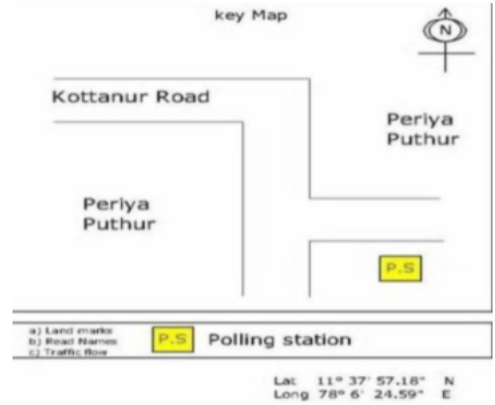

Google Map View

Polling Station Building Front View

Polling Station Front View

Cad View

Key MAP View

1 பெயர் : திரு செல்வகணபதி தந்தை பெயர்: வெங்கடாசலம் வீட்டு எண் : 1/273 வயது : 22 பாலினம் : ஆண்	ROS2235224 Photo is available	2 பெயர் : சத்திய மூர்த்தி தந்தை பெயர்: சந்திரன் வீட்டு எண் : 1/320 வயது : 26 பாலினம் : ஆண்	ROS1062959 Photo is available	3 பெயர் : செந்தில்குமார் தந்தை பெயர்: பழனிசாமி வீட்டு எண் : 2-25 வயது : 27 பாலினம் : ஆண்	ROS0925032 Photo is available
4 பெயர் : பாரதி கண்ணன் தந்தை பெயர்: செல்வம் வீட்டு எண் : 2-31 வயது : 28 பாலினம் : ஆண்	ROS0855296 Photo is available	5 பெயர் : மெய்யழகன் தந்தை பெயர்: வெங்கடேஷ் வீட்டு எண் : 2-38-1 வயது : 29 பாலினம் : ஆண்	ROS0762542 Photo is available	6 பெயர் : பிரபாகரன் தந்தை பெயர்: வெங்கடேஷ் வீட்டு எண் : 2-38-1 வயது : 27 பாலினம் : ஆண்	ROS0925040 Photo is available
7 பெயர் : மோகன் தந்தை பெயர்: கந்தசாமி வீட்டு எண் : 2-43 வயது : 53 பாலினம் : ஆண்	ROS0762567 Photo is available	8 பெயர் : லோகேஷ் தந்தை பெயர்: சண்முகசுந்தரம் வீட்டு எண் : 2-55 வயது : 30 பாலினம் : ஆண்	ROS0855312 Photo is available	9 பெயர் : ரேணுகா சித்தேஸ் தந்தை பெயர்: சித்தேஸ் வீட்டு எண் : 2/68பீ வயது : 26 பாலினம் : பெண்	ROS2241214 Photo is available
10 பெயர் : கார்த்திகேயன் தந்தை பெயர்: மூர்த்தி வீட்டு எண் : 2/85 வயது : 22 பாலினம் : ஆண்	ROS2175966 Photo is available	11 பெயர் : செல்வ குமார் தந்தை பெயர்: சின்னுசாமி வீட்டு எண் : 2-96 வயது : 32 பாலினம் : ஆண்	ROS0582510 Photo is available	12 பெயர் : மணிகண்டன் தந்தை பெயர்: ஆறுமுகம் வீட்டு எண் : 2/108 வயது : 35 பாலினம் : ஆண்	ROS0374140 Photo is available
13 பெயர் : மாணிக்கம் தந்தை பெயர்: துரைசாமி வீட்டு எண் : 2-138-1 வயது : 73 பாலினம் : ஆண்	LVY2369403 Photo is available	14 பெயர் : அமுதா கணவர் பெயர்: மாணிக்கம் வீட்டு எண் : 2-138-1 வயது : 57 பாலினம் : பெண்	ASP0059873 Photo is available	15 பெயர் : மாதையன் தந்தை பெயர்: மாணிக்கம் வீட்டு எண் : 2-138-1 வயது : 46 பாலினம் : ஆண்	LVY1411727 Photo is available
16 பெயர் : இளங்கோ தந்தை பெயர்: மாணிக்கம் வீட்டு எண் : 2-138-1 வயது : 43 பாலினம் : ஆண்	LVY2359305 Photo is available	17 பெயர் : கவிஅரசன் தந்தை பெயர்: சண்முகம் வீட்டு எண் : 2/144 வயது : 31 பாலினம் : ஆண்	ROS0924787 Photo is available	18 பெயர் : நந்தினி கணவர் பெயர்: கவியரசன் வீட்டு எண் : 2/144 வயது : 29 பாலினம் : பெண்	ROS2069359 Photo is available
19 பெயர் : மாதேஸ் எ சின்னம்மாள் கணவர் பெயர்: அய்யனார் வீட்டு எண் : 2/153A வயது : 61 பாலினம் : பெண்	LVY1244748 Photo is available	20 பெயர் : கார்த்தி தந்தை பெயர்: அய்யனார் வீட்டு எண் : 2/153A வயது : 26 பாலினம் : ஆண்	ROS2256436 Photo is available	21 பெயர் : பாலாஜி தந்தை பெயர்: மாரியப்பன் வீட்டு எண் : 2-206 வயது : 29 பாலினம் : ஆண்	ROS0855304 Photo is available
22 பெயர் : லட்சுமி கணவர் பெயர்: விஜய் வீட்டு எண் : 2/223-1 வயது : 43 பாலினம் : பெண்	HKR4705810 Photo is available	23 பெயர் : நேசமணி தந்தை பெயர்: விஜயன் வீட்டு எண் : 2/223-1 வயது : 20 பாலினம் : ஆண்	ROS2281301 Photo is available	24 பெயர் : கோமதி தந்தை பெயர்: விஜயன் வீட்டு எண் : 2/ 223-1 வயது : 19 பாலினம் : பெண்	ROS2299972 Photo is available
25 பெயர் : சந்திரா தந்தை பெயர்: மாரிமுத்து வீட்டு எண் : 2/223-2 வயது : 41 பாலினம் : பெண்	HKR2275691 Photo is available	26 பெயர் : வனிதா தாயின் பெயர்: சந்திரா வீட்டு எண் : 2/223-2 வயது : 21 பாலினம் : பெண்	ROS2114916 Photo is available	27 பெயர் : செ பிரியங்கா தந்தை பெயர்: செல்வராஜ் வீட்டு எண் : 2/227 வயது : 33 பாலினம் : பெண்	ROS0376046 Photo is available
28 பெயர் : கௌசல்யா கணவர் பெயர்: நடராஜன் வீட்டு எண் : 2/228 வயது : 27 பாலினம் : பெண்	ROS2000321 Photo is available	29 பெயர் : சித்ரா கணவர் பெயர்: கந்தவேல் வீட்டு எண் : 2-235 வயது : 28 பாலினம் : பெண்	ROS0874503 Photo is available	30 பெயர் : மோகன்குமார் தந்தை பெயர்: முருகன் வீட்டு எண் : 2/284 வயது : 19 பாலினம் : ஆண்	ROS2289759 Photo is available