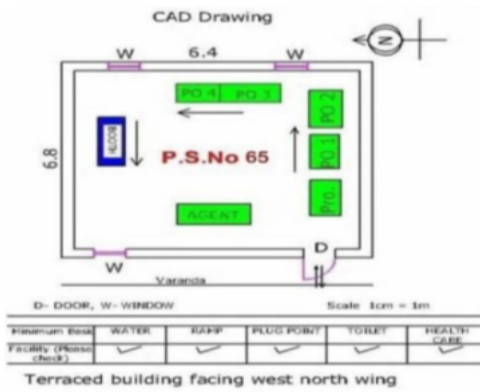

Google Map View

Polling Station Building Front View

Polling Station Front View

Cad View

Key MAP View

1 பெயர் : முருகேசன் தந்தை பெயர்: பழனிசாமி வீட்டு எண் : 1-6 வயது : 37 பாலினம் : ஆண்	ROS0376822 Photo is available	2 பெயர் : கீதா கணவர் பெயர்: ஆனந்தன் வீட்டு எண் : 1-6-231 வயது : 32 பாலினம் : பெண்	ROS0498196 Photo is available	3 பெயர் : ராணி ரா கணவர் பெயர்: ராமகிருஷ்ணன் கோ வீட்டு எண் : 1-314-3 வயது : 33 பாலினம் : பெண்	ROS0924639 Photo is available
4 பெயர் : பூங்கோதை கணவர் பெயர்: லட்சுமணன் வீட்டு எண் : 1-6231 வயது : 32 பாலினம் : பெண்	ROS0498204 Photo is available	5 பெயர் : வேலு ரா தந்தை பெயர்: ராஜீ வீட்டு எண் : 2 வயது : 44 பாலினம் : ஆண்	ROS0924746 Photo is available	6 பெயர் : ரெஜிமோல் வே கணவர் பெயர்: வேலு வீட்டு எண் : 2 வயது : 40 பாலினம் : பெண்	ROS0924753 Photo is available
7 பெயர் : சாவித்திரி கணவர் பெயர்: சீனிவாசன் வீட்டு எண் : 2-239 வயது : 71 பாலினம் : பெண்	ROS0707620 Photo is available	8 பெயர் : கவிதா கணவர் பெயர்: பிரபு வீட்டு எண் : 2-239 வயது : 30 பாலினம் : பெண்	ROS0707638 Photo is available	9 பெயர் : இளையராமன் தந்தை பெயர்: வேலாயுதகவுண்டர் வீட்டு எண் : 3-131 வயது : 53 பாலினம் : ஆண்	ROS0924779 Photo is available
10 பெயர் : லட்சுமி கணவர் பெயர்: இளையராமன் வீட்டு எண் : 3-131 வயது : 45 பாலினம் : பெண்	ROS0924811 Photo is available	11 பெயர் : வெள்ளையப்பன் இ தாயின் பெயர்: லட்சுமி வீட்டு எண் : 3-131 வயது : 20 பாலினம் : ஆண்	ROS2264794 Photo is available	12 பெயர் : ரமேஷ் இதரர் பெயர்: மாரியப்பன் மாரியப்பன் வீட்டு எண் : 3/133 வயது : 37 பாலினம் : ஆண்	ROS1954536 Photo is available
13 பெயர் : ஸ்நேகா தந்தை பெயர்: குமார் வீட்டு எண் : 3/145 வயது : 24 பாலினம் : பெண்	ROS1954825 Photo is available	14 பெயர் : ரிஷிக்கேஷ் வைபவ் தந்தை பெயர்: பழனிசாமி வீட்டு எண் : 3/153 வயது : 26 பாலினம் : ஆண்	ROS1869478 Photo is available	15 பெயர் : மதுமிதரா வெ தாயின் பெயர்: கமலேஷ்வரி வீட்டு எண் : 3/156 வயது : 19 பாலினம் : பெண்	ROS2299600 Photo is available
16 பெயர் : ஷாலினி கணவர் பெயர்: மோகன் வீட்டு எண் : 3/158 வயது : 28 பாலினம் : பெண்	ROS1872217 Photo is available	17 பெயர் : முரளி தந்தை பெயர்: ஜெயலட்சுமி வீட்டு எண் : 3/161 வயது : 23 பாலினம் : ஆண்	ROS2073377 Photo is available	18 பெயர் : செல்வி கணவர் பெயர்: சிவானந்தம் வீட்டு எண் : 3-190 வயது : 29 பாலினம் : பெண்	ROS0707661 Photo is available
19 பெயர் : லோகநாயகி தாயின் பெயர்: தங்கமணி வீட்டு எண் : 3/200 வயது : 20 பாலினம் : பெண்	ROS2237170 Photo is available	20 பெயர் : இளவரசன் தந்தை பெயர்: சரவணன் வீட்டு எண் : 3/215 வயது : 25 பாலினம் : ஆண்	ROS1910603 Photo is available	21 பெயர் : வனிதா கணவர் பெயர்: கோவிந்தராஜ் வீட்டு எண் : 3/237 வயது : 35 பாலினம் : பெண்	ROS1062678 Photo is available
22 பெயர் : தமிழ்செல்வன் தந்தை பெயர்: ராஜா வீட்டு எண் : 3-283 வயது : 29 பாலினம் : ஆண்	ROS0707497 Photo is available	23 பெயர் : ராகுல் தாயின் பெயர்: மீனா வீட்டு எண் : 3/283 வயது : 24 பாலினம் : ஆண்	ROS1868959 Photo is available	24 பெயர் : சத்யா தி தந்தை பெயர்: தியாகராஜன் வீட்டு எண் : 3-288 வயது : 19 பாலினம் : பெண்	ROS2296069 Photo is available
25 பெயர் : விஷ்ணு பிரியா தந்தை பெயர்: கிருஷ்ணா ராஜ் வீட்டு எண் : 3/303 வயது : 24 பாலினம் : பெண்	ROS1956333 Photo is available	26 பெயர் : கௌசல்யா தந்தை பெயர்: கிருஷ்ணராஜ் கிருஷ்ணராஜ் வீட்டு எண் : 3/303 வயது : 23 பாலினம் : பெண்	ROS1954791 Photo is available	27 பெயர் : தங்கவேல் தந்தை பெயர்: அப்புசாமி வீட்டு எண் : 4/9-1 வயது : 61 பாலினம் : ஆண்	ROS1872340 Photo is available
28 பெயர் : விஜயா கணவர் பெயர்: தங்கவேல் வீட்டு எண் : 4/9-1 வயது : 50 பாலினம் : பெண்	ROS1858224 Photo is available	29 பெயர் : கோபால்சாமி தந்தை பெயர்: தங்கவேல் வீட்டு எண் : 4/9-1 வயது : 34 பாலினம் : ஆண்	ROS1872183 Photo is available	30 பெயர் : பாஸ்கர் தந்தை பெயர்: தங்கவேல் வீட்டு எண் : 4/9-1 வயது : 26 பாலினம் : ஆண்	ROS1872274 Photo is available