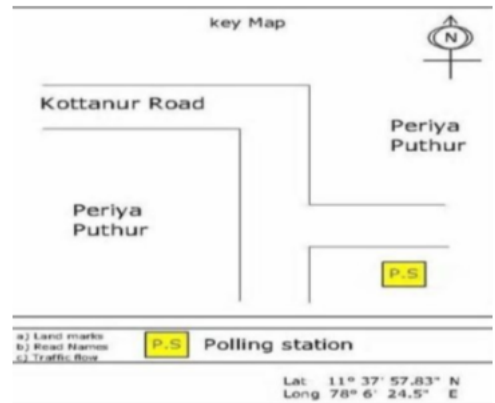

Google Map View

Polling Station Building Front View

Polling Station Front View

Cad View

Key MAP View

1 பெயர் : முருகேசன் தந்தை பெயர்: பழனிசாமி வீட்டு எண் : 1-6 வயது : 37 பாலினம் : ஆண்	ROS0376822 Photo is available	2 பெயர் : கீதா கணவர் பெயர்: ஆனந்தன் வீட்டு எண் : 1-6-231 வயது : 32 பாலினம் : பெண்	ROS0498196 Photo is available	3 பெயர் : ராணி ரா கணவர் பெயர்: ராமகிருஷ்ணன் கோ வீட்டு எண் : 1-314-3 வயது : 33 பாலினம் : பெண்	ROS0924639 Photo is available
4 பெயர் : பூங்கோதை கணவர் பெயர்: லட்சுமணன் வீட்டு எண் : 1-6231 வயது : 32 பாலினம் : பெண்	ROS0498204 Photo is available	5 பெயர் : வேலு ரா தந்தை பெயர்: ராஜீ வீட்டு எண் : 2 வயது : 44 பாலினம் : ஆண்	ROS0924746 Photo is available	6 பெயர் : ரெஜிமோல் வே கணவர் பெயர்: வேலு வீட்டு எண் : 2 வயது : 40 பாலினம் : பெண்	ROS0924753 Photo is available
7 பெயர் : சாவித்திரி கணவர் பெயர்: சீனிவாசன் வீட்டு எண் : 2-239 வயது : 71 பாலினம் : பெண்	ROS0707620 Photo is available	8 பெயர் : கவிதா கணவர் பெயர்: பிரபு வீட்டு எண் : 2-239 வயது : 30 பாலினம் : பெண்	ROS0707638 Photo is available	9 பெயர் : இளையராமன் தந்தை பெயர்: வேலாயுதகவுண்டர் வீட்டு எண் : 3-131 வயது : 53 பாலினம் : ஆண்	ROS0924779 Photo is available
10 பெயர் : லட்சுமி கணவர் பெயர்: இளையராமன் வீட்டு எண் : 3-131 வயது : 45 பாலினம் : பெண்	ROS0924811 Photo is available	11 பெயர் : வெள்ளையப்பன் இ தாயின் பெயர்: லட்சுமி வீட்டு எண் : 3-131 வயது : 20 பாலினம் : ஆண்	ROS2264794 Photo is available	12 பெயர் : ரமேஷ் இதரர் பெயர்: மாரியப்பன் மாரியப்பன் வீட்டு எண் : 3/133 வயது : 37 பாலினம் : ஆண்	ROS1954536 Photo is available
13 பெயர் : ஸ்நேகா தந்தை பெயர்: குமார் வீட்டு எண் : 3/145 வயது : 24 பாலினம் : பெண்	ROS1954825 Photo is available	14 பெயர் : ரிஷிக்கேஷ் வைபவ் தந்தை பெயர்: பழனிசாமி வீட்டு எண் : 3/153 வயது : 26 பாலினம் : ஆண்	ROS1869478 Photo is available	15 பெயர் : மதுமிதரா வெ தாயின் பெயர்: கமலேஷ்வரி வீட்டு எண் : 3/156 வயது : 19 பாலினம் : பெண்	ROS2299600 Photo is available
16 பெயர் : ஷாலினி கணவர் பெயர்: மோகன் வீட்டு எண் : 3/158 வயது : 28 பாலினம் : பெண்	ROS1872217 Photo is available	17 பெயர் : முரளி தந்தை பெயர்: ஜெயலட்சுமி வீட்டு எண் : 3/161 வயது : 23 பாலினம் : ஆண்	ROS2073377 Photo is available	18 பெயர் : செல்வி கணவர் பெயர்: சிவானந்தம் வீட்டு எண் : 3-190 வயது : 29 பாலினம் : பெண்	ROS0707661 Photo is available
19 பெயர் : லோகநாயகி தாயின் பெயர்: தங்கமணி வீட்டு எண் : 3/200 வயது : 20 பாலினம் : பெண்	ROS2237170 Photo is available	20 பெயர் : இளவரசன் தந்தை பெயர்: சரவணன் வீட்டு எண் : 3/215 வயது : 25 பாலினம் : ஆண்	ROS1910603 Photo is available	21 பெயர் : வனிதா கணவர் பெயர்: கோவிந்தராஜ் வீட்டு எண் : 3/237 வயது : 35 பாலினம் : பெண்	ROS1062678 Photo is available
22 பெயர் : தமிழ்செல்வன் தந்தை பெயர்: ராஜா வீட்டு எண் : 3-283 வயது : 29 பாலினம் : ஆண்	ROS0707497 Photo is available	23 பெயர் : ராகுல் தாயின் பெயர்: மீனா வீட்டு எண் : 3/283 வயது : 24 பாலினம் : ஆண்	ROS1868959 Photo is available	24 பெயர் : சத்யா தி தந்தை பெயர்: தியாகராஜன் வீட்டு எண் : 3-288 வயது : 19 பாலினம் : பெண்	ROS2296069 Photo is available
25 பெயர் : விஷ்ணு பிரியா தந்தை பெயர்: கிருஷ்ணா ராஜ் வீட்டு எண் : 3/303 வயது : 24 பாலினம் : பெண்	ROS1956333 Photo is available	26 பெயர் : கௌசல்யா தந்தை பெயர்: கிருஷ்ணராஜ் கிருஷ்ணராஜ் வீட்டு எண் : 3/303 வயது : 23 பாலினம் : பெண்	ROS1954791 Photo is available	27 பெயர் : தங்கவேல் தந்தை பெயர்: அப்புசாமி வீட்டு எண் : 4/9-1 வயது : 61 பாலினம் : ஆண்	ROS1872340 Photo is available
28 பெயர் : விஜயா கணவர் பெயர்: தங்கவேல் வீட்டு எண் : 4/9-1 வயது : 50 பாலினம் : பெண்	ROS1858224 Photo is available	29 பெயர் : கோபால்சாமி தந்தை பெயர்: தங்கவேல் வீட்டு எண் : 4/9-1 வயது : 34 பாலினம் : ஆண்	ROS1872183 Photo is available	30 பெயர் : பாஸ்கர் தந்தை பெயர்: தங்கவேல் வீட்டு எண் : 4/9-1 வயது : 26 பாலினம் : ஆண்	ROS1872274 Photo is available