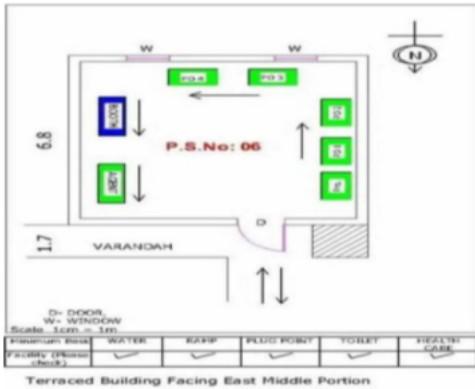

Google Map View

Polling Station Building Front View

Polling Station Front View

Cad View

Key MAP View

சட்டமன்றத் தொகுதியின் எண் மற்றும் பெயர் : 91-வீரகண்டி  
பிரிவு எண் மற்றும் பெயர் 1-மாரமங்கலத்துப்பட்டி (வ.கி) மற்றும் (ஊ), வார்டு2, சின்னபூசாலியூர்