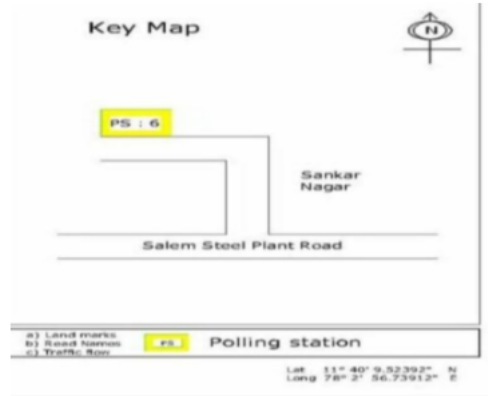

Google Map View

Polling Station Building Front View

Polling Station Front View

Cad View

Key MAP View

சட்டமன்றத் தொகுதியின் எண் மற்றும் பெயர் : 91-வீரகண்டி  
பிரிவு எண் மற்றும் பெயர் 1-மாரமங்கலத்துப்பட்டி (வ.கி) மற்றும் (ஊ), வார்டு2, சின்னபூசாலியூர்