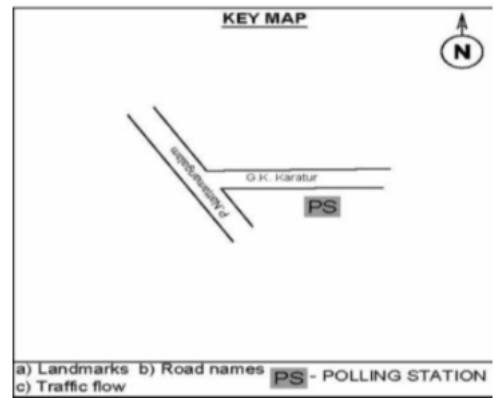

Cad View

Key MAP View