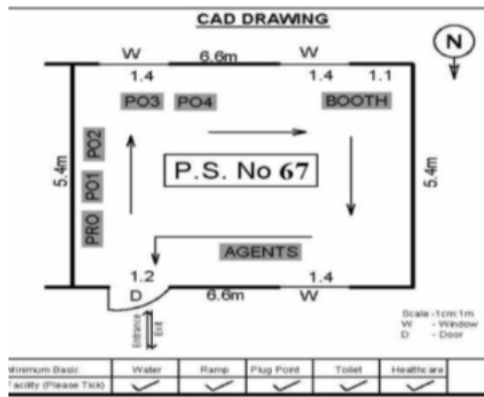

Cad View

Key MAP View