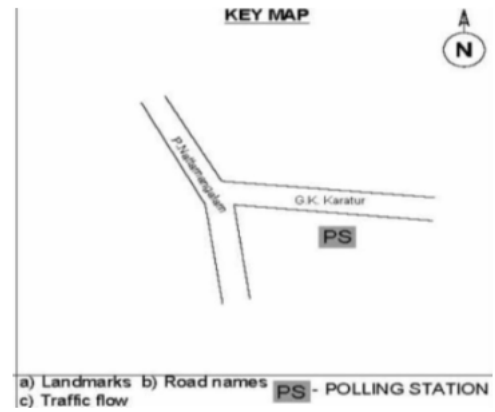

Google Map View

Polling Station Building Front View

Polling Station Front View

Cad View

Key MAP View

1 பெயர் : தினேஷ்குமார் தாயின் பெயர் : ஜெயலட்சுமி வீட்டு எண் : 1/136 வயது : 20 பாலினம் : ஆண் Photo is available	ROS2184612	2 பெயர் : கனகா கணவர் பெயர் : ஏசு வீட்டு எண் : 2/121 வயது : 38 பாலினம் : பெண் Photo is available	ROS2088177	3 பெயர் : சண்முகவேல் தந்தை பெயர் : ராமையா வீட்டு எண் : 2-422 வயது : 71 பாலினம் : ஆண் Photo is available	ROS0018556
4 பெயர் : அருள் முருகன் தந்தை பெயர் : அரநாசஆலம் வீட்டு எண் : 2/581 வயது : 25 பாலினம் : ஆண் Photo is available	ROS1843408	5 பெயர் : நித்யா கணவர் பெயர் : நடராஜன் வீட்டு எண் : 3-33G வயது : 37 பாலினம் : பெண் Photo is available	ROS0196162	6 பெயர் : ஜமுனா கணவர் பெயர் : கோபிநாதன் வீட்டு எண் : 3/61 வயது : 31 பாலினம் : பெண் Photo is available	ROS2248789
7 பெயர் : சிவா தந்தை பெயர் : துரை வீட்டு எண் : 3/94 வயது : 26 பாலினம் : ஆண் Photo is available	ROS1020221	8 பெயர் : ஆகாஷ் சந்த் தந்தை பெயர் : ராகேஷ் மோகன் வீட்டு எண் : 3/198 - 16/107 வயது : 26 பாலினம் : ஆண் Photo is available	ROS1000090	9 பெயர் : சந்திரபோஸ் தந்தை பெயர் : ரமசாமி வீட்டு எண் : 3/264 வயது : 29 பாலினம் : ஆண் Photo is available	ROS1111210
10 பெயர் : கார்த்திக் தந்தை பெயர் : கோவிந்தன் வீட்டு எண் : 3/360 வயது : 27 பாலினம் : ஆண் Photo is available	ROS1917434	11 பெயர் : ஜீவா கணவர் பெயர் : கார்த்திகேயன் வீட்டு எண் : 3-396 வயது : 38 பாலினம் : பெண் Photo is available	ROS0018531	12 பெயர் : சரவணன் தந்தை பெயர் : ராஜு வீட்டு எண் : 3-416B வயது : 39 பாலினம் : ஆண் Photo is available	BDW3329059
13 பெயர் : பிரேம்சந்தர் தந்தை பெயர் : ரவி வீட்டு எண் : 3-792 வயது : 35 பாலினம் : ஆண் Photo is available	ROS0827485	14 பெயர் : கோமதி தந்தை பெயர் : குமார் வீட்டு எண் : 3-798 வயது : 30 பாலினம் : பெண் Photo is available	ROS0827493	15 பெயர் : கோபிநாதன் தந்தை பெயர் : பழனிசாமி வீட்டு எண் : 3-799 வயது : 34 பாலினம் : ஆண் Photo is available	ROS0269910
16 பெயர் : ரேவதி கணவர் பெயர் : நடராஜன் வீட்டு எண் : 3-804 வயது : 39 பாலினம் : பெண் Photo is available	ROS0196402	17 பெயர் : மணி கணவர் பெயர் : மாணிக்கம் வீட்டு எண் : 3-807 வயது : 66 பாலினம் : பெண் Photo is available	ROS0018259	18 பெயர் : பிரகாஷ் தந்தை பெயர் : மாணிக்கம் வீட்டு எண் : 3-807 வயது : 42 பாலினம் : ஆண் Photo is available	ROS0018242
19 பெயர் : ராதிகா கணவர் பெயர் : பிரகாஷ் வீட்டு எண் : 3-807 வயது : 40 பாலினம் : பெண் Photo is available	ROS0196303	20 பெயர் : மாணிக்கம் தந்தை பெயர் : ராமசாமி வீட்டு எண் : 3-811 வயது : 75 பாலினம் : ஆண் Photo is available	ROS0018267	S2 21 பெயர் : பாலசந்திரன் தந்தை பெயர் : கிருஷ்ணமூர்த்தி வீட்டு எண் : 3/814 வயது : 28 பாலினம் : ஆண் Photo is available	ROS1020205
22 பெயர் : மணிமேகலை தந்தை பெயர் : பழனிசாமி வீட்டு எண் : 3-815 வயது : 33 பாலினம் : பெண் Photo is available	ROS0379297	23 பெயர் : ராஜம்மாள் கணவர் பெயர் : ராஜி வீட்டு எண் : 3-816 வயது : 71 பாலினம் : பெண் Photo is available	ROS0763219	24 பெயர் : மணி தந்தை பெயர் : சின்னராஜ் வீட்டு எண் : 3-816 வயது : 69 பாலினம் : ஆண் Photo is available	ROS0379305
25 பெயர் : பிரியா கணவர் பெயர் : சீனிவாசன் வீட்டு எண் : 3-816 வயது : 36 பாலினம் : பெண் Photo is available	ROS0196535	26 பெயர் : உமாமகேஸ்வரி கணவர் பெயர் : சுரேஷ் வீட்டு எண் : 3-816 வயது : 34 பாலினம் : பெண் Photo is available	ROS0196410	27 பெயர் : நிரஞ்சன் தந்தை பெயர் : கோவிந்தராஜ் வீட்டு எண் : 3/817 வயது : 19 பாலினம் : ஆண் Photo is available	ROS2305282
28 பெயர் : குமரவேல் தந்தை பெயர் : ரத்தினம் வீட்டு எண் : 3-819 வயது : 37 பாலினம் : ஆண் Photo is available	ROS0018333	29 பெயர் : ஆறுமுகம் தந்தை பெயர் : கோவிந்தராஜ் வீட்டு எண் : 3-820-2 வயது : 46 பாலினம் : ஆண் Photo is available	ROS0197202	30 பெயர் : பிரபாகரன் தந்தை பெயர் : ஜெயராமன் வீட்டு எண் : 3-823 வயது : 55 பாலினம் : ஆண் Photo is available	ROS0018341