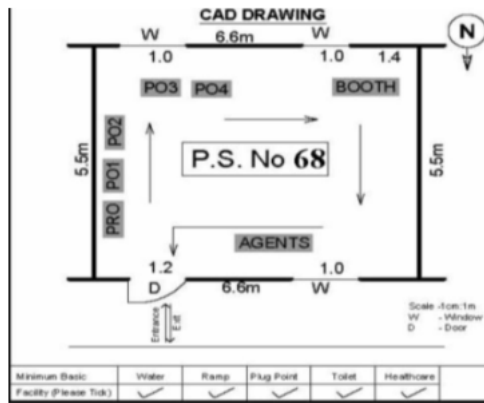

Google Map View

Polling Station Building Front View

Polling Station Front View

Cad View

Key MAP View

1 பெயர் : தினேஷ்குமார் தாயின் பெயர் : ஜெயலட்சுமி வீட்டு எண் : 1/136 வயது : 20 பாலினம் : ஆண் Photo is available	ROS2184612	2 பெயர் : கனகா கணவர் பெயர் : ஏசு வீட்டு எண் : 2/121 வயது : 38 பாலினம் : பெண் Photo is available	ROS2088177	3 பெயர் : சண்முகவேல் தந்தை பெயர் : ராமையா வீட்டு எண் : 2-422 வயது : 71 பாலினம் : ஆண் Photo is available	ROS0018556
4 பெயர் : அருள் முருகன் தந்தை பெயர் : அரநாசஆலம் வீட்டு எண் : 2/581 வயது : 25 பாலினம் : ஆண் Photo is available	ROS1843408	5 பெயர் : நித்யா கணவர் பெயர் : நடராஜன் வீட்டு எண் : 3-33G வயது : 37 பாலினம் : பெண் Photo is available	ROS0196162	6 பெயர் : ஜமுனா கணவர் பெயர் : கோபிநாதன் வீட்டு எண் : 3/61 வயது : 31 பாலினம் : பெண் Photo is available	ROS2248789
7 பெயர் : சிவா தந்தை பெயர் : துரை வீட்டு எண் : 3/94 வயது : 26 பாலினம் : ஆண் Photo is available	ROS1020221	8 பெயர் : ஆகாஷ் சந்த் தந்தை பெயர் : ராகேஷ் மோகன் வீட்டு எண் : 3/198 - 16/107 வயது : 26 பாலினம் : ஆண் Photo is available	ROS1000090	9 பெயர் : சந்திரபோஸ் தந்தை பெயர் : ரமசாமி வீட்டு எண் : 3/264 வயது : 29 பாலினம் : ஆண் Photo is available	ROS1111210
10 பெயர் : கார்த்திக் தந்தை பெயர் : கோவிந்தன் வீட்டு எண் : 3/360 வயது : 27 பாலினம் : ஆண் Photo is available	ROS1917434	11 பெயர் : ஜீவா கணவர் பெயர் : கார்த்திகேயன் வீட்டு எண் : 3-396 வயது : 38 பாலினம் : பெண் Photo is available	ROS0018531	12 பெயர் : சரவணன் தந்தை பெயர் : ராஜு வீட்டு எண் : 3-416B வயது : 39 பாலினம் : ஆண் Photo is available	BDW3329059
13 பெயர் : பிரேம்சந்தர் தந்தை பெயர் : ரவி வீட்டு எண் : 3-792 வயது : 35 பாலினம் : ஆண் Photo is available	ROS0827485	14 பெயர் : கோமதி தந்தை பெயர் : குமார் வீட்டு எண் : 3-798 வயது : 30 பாலினம் : பெண் Photo is available	ROS0827493	15 பெயர் : கோபிநாதன் தந்தை பெயர் : பழனிசாமி வீட்டு எண் : 3-799 வயது : 34 பாலினம் : ஆண் Photo is available	ROS0269910
16 பெயர் : ரேவதி கணவர் பெயர் : நடராஜன் வீட்டு எண் : 3-804 வயது : 39 பாலினம் : பெண் Photo is available	ROS0196402	17 பெயர் : மணி கணவர் பெயர் : மாணிக்கம் வீட்டு எண் : 3-807 வயது : 66 பாலினம் : பெண் Photo is available	ROS0018259	18 பெயர் : பிரகாஷ் தந்தை பெயர் : மாணிக்கம் வீட்டு எண் : 3-807 வயது : 42 பாலினம் : ஆண் Photo is available	ROS0018242
19 பெயர் : ராதிகா கணவர் பெயர் : பிரகாஷ் வீட்டு எண் : 3-807 வயது : 40 பாலினம் : பெண் Photo is available	ROS0196303	20 பெயர் : மாணிக்கம் தந்தை பெயர் : ராமசாமி வீட்டு எண் : 3-811 வயது : 75 பாலினம் : ஆண் Photo is available	ROS0018267	S2 21 பெயர் : பாலசந்திரன் தந்தை பெயர் : கிருஷ்ணமூர்த்தி வீட்டு எண் : 3/814 வயது : 28 பாலினம் : ஆண் Photo is available	ROS1020205
22 பெயர் : மணிமேகலை தந்தை பெயர் : பழனிசாமி வீட்டு எண் : 3-815 வயது : 33 பாலினம் : பெண் Photo is available	ROS0379297	23 பெயர் : ராஜம்மாள் கணவர் பெயர் : ராஜி வீட்டு எண் : 3-816 வயது : 71 பாலினம் : பெண் Photo is available	ROS0763219	24 பெயர் : மணி தந்தை பெயர் : சின்னராஜ் வீட்டு எண் : 3-816 வயது : 69 பாலினம் : ஆண் Photo is available	ROS0379305
25 பெயர் : பிரியா கணவர் பெயர் : சீனிவாசன் வீட்டு எண் : 3-816 வயது : 36 பாலினம் : பெண் Photo is available	ROS0196535	26 பெயர் : உமாமகேஸ்வரி கணவர் பெயர் : சுரேஷ் வீட்டு எண் : 3-816 வயது : 34 பாலினம் : பெண் Photo is available	ROS0196410	27 பெயர் : நிரஞ்சன் தந்தை பெயர் : கோவிந்தராஜ் வீட்டு எண் : 3/817 வயது : 19 பாலினம் : ஆண் Photo is available	ROS2305282
28 பெயர் : குமரவேல் தந்தை பெயர் : ரத்தினம் வீட்டு எண் : 3-819 வயது : 37 பாலினம் : ஆண் Photo is available	ROS0018333	29 பெயர் : ஆறுமுகம் தந்தை பெயர் : கோவிந்தராஜ் வீட்டு எண் : 3-820-2 வயது : 46 பாலினம் : ஆண் Photo is available	ROS0197202	30 பெயர் : பிரபாகரன் தந்தை பெயர் : ஜெயராமன் வீட்டு எண் : 3-823 வயது : 55 பாலினம் : ஆண் Photo is available	ROS0018341