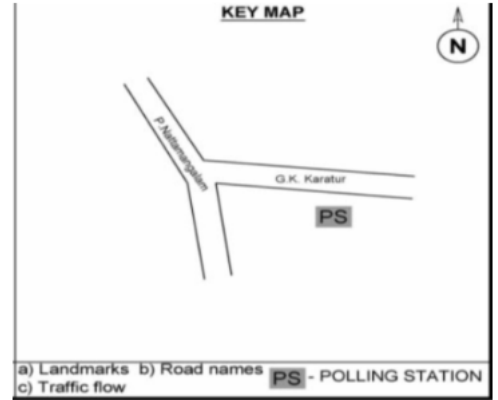

Google Map View

Polling Station Building Front View

Polling Station Front View

Cad View

Key MAP View

1 பெயர் : அன்பு தந்தை பெயர்: வெங்கடாஜலம் வீட்டு எண் : 1 வயது : 66 பாலினம் : ஆண்	BDW1290923 Photo is available	2 பெயர் : சாந்தி கணவர் பெயர்: குப்புசாமி வீட்டு எண் : 1-2-664 வயது : 56 பாலினம் : பெண்	ROS0196550 Photo is available	3 பெயர் : மோகன்ராஜ் தந்தை பெயர்: குப்புசாமி வீட்டு எண் : 1-2-664 வயது : 34 பாலினம் : ஆண்	ROS0196741 Photo is available
4 பெயர் : தமிழரசன் தந்தை பெயர்: யுவராஜ் வீட்டு எண் : 1-346 வயது : 27 பாலினம் : ஆண்	ROS0926568 Photo is available	5 பெயர் : கோகிலா தந்தை பெயர்: செல்வம் வீட்டு எண் : 1-392 வயது : 31 பாலினம் : பெண்	ROS0584383 Photo is available	6 பெயர் : மணிகண்டன் தந்தை பெயர்: கந்தசாமி வீட்டு எண் : 1-670 வயது : 39 பாலினம் : ஆண்	ROS0270082 Photo is available
7 பெயர் : சுமதி கணவர் பெயர்: குமார் வீட்டு எண் : 1-741 வயது : 37 பாலினம் : பெண்	ROS0926485 Photo is available	8 பெயர் : ஹரிதா தந்தை பெயர்: அன்பழகன் வீட்டு எண் : 1/761 வயது : 23 பாலினம் : பெண்	ROS2027027 Photo is available	9 பெயர் : ராஜேஸ்வரி கணவர் பெயர்: சரவணன் வீட்டு எண் : 2-67 வயது : 30 பாலினம் : பெண்	ROS0669960 Photo is available
S 10 பெயர் : ஸ்ரீ உமேஷ்ஜார் தந்தை பெயர்: ஸ்ரீ பலிராம்ஜார் வீட்டு எண் : 2-69A வயது : 53 பாலினம் : ஆண்	ROS0018085 Photo is available	11 பெயர் : அன்பரசன் தந்தை பெயர்: ராமன் வீட்டு எண் : 2-76C வயது : 32 பாலினம் : ஆண்	ROS0828806 Photo is available	12 பெயர் : சந்தியா தந்தை பெயர்: முத்துராஜ் வீட்டு எண் : 2-113E வயது : 33 பாலினம் : பெண்	ROS0379925 Photo is available
13 பெயர் : வடிவழகன் தந்தை பெயர்: சுப்ரமணி வீட்டு எண் : 2/116 வயது : 26 பாலினம் : ஆண்	ROS1020940 Photo is available	14 பெயர் : மணிமேகலா கணவர் பெயர்: தாமரைச்செல்வன் வீட்டு எண் : 2-124/2-618 வயது : 31 பாலினம் : பெண்	ROS0498691 Photo is available	15 பெயர் : சதிஷ்குமார் தந்தை பெயர்: சித்துராஜ் வீட்டு எண் : 2-144 வயது : 31 பாலினம் : ஆண்	ROS0584268 Photo is available
S 16 பெயர் : சுமித்ரா கணவர் பெயர்: சக்திவேல் வீட்டு எண் : 2-20271 வயது : 27 பாலினம் : பெண்	ROS1952381 Photo is available	17 பெயர் : அருண் குமார் தந்தை பெயர்: நெப்போலியன் வீட்டு எண் : 2/270 வயது : 26 பாலினம் : ஆண்	ROS1020262 Photo is available	18 பெயர் : நவீன் சே தந்தை பெயர்: சேகர் மா வீட்டு எண் : 2/275 வயது : 20 பாலினம் : ஆண்	ROS2230266 Photo is available
19 பெயர் : சின்னகன்னு கணவர் பெயர்: பழனிசாமி வீட்டு எண் : 2-317 வயது : 66 பாலினம் : பெண்	BDW2037729 Photo is available	20 பெயர் : தம்பிதுரை தந்தை பெயர்: ராஜேந்திரன் வீட்டு எண் : 2-356A வயது : 30 பாலினம் : ஆண்	ROS0900423 Photo is available	21 பெயர் : நந்தினி சே தந்தை பெயர்: பி. சேகர் வீட்டு எண் : 2/447 வயது : 19 பாலினம் : பெண்	ROS2305373 Photo is available
22 பெயர் : நந்தினி கணவர் பெயர்: சதீஷ் வீட்டு எண் : 2/495 வயது : 27 பாலினம் : பெண்	ROS1952373 Photo is available	23 பெயர் : பிரவீன் குமார் மா தந்தை பெயர்: மாதையன் வீட்டு எண் : 2-550 வயது : 23 பாலினம் : ஆண்	ROS2038305 Photo is available	24 பெயர் : நந்தகிருஷ்ணன் தந்தை பெயர்: மாரிமுத்து வீட்டு எண் : 2-552 வயது : 27 பாலினம் : ஆண்	ROS0926592 Photo is available
25 பெயர் : முன்னி கணவர் பெயர்: திபாக் வீட்டு எண் : 2-564 வயது : 40 பாலினம் : பெண்	ROS0380063 Photo is available	26 பெயர் : சாந்தி தந்தை பெயர்: ரஜேந்திரன் வீட்டு எண் : 2/566 வயது : 41 பாலினம் : பெண்	BDW2037745 Photo is available	27 பெயர் : நிர்மலா கணவர் பெயர்: பாலகிருஷ்ணன் வீட்டு எண் : 2-567 வயது : 37 பாலினம் : பெண்	ROS0380113 Photo is available
28 பெயர் : அய்யண்ணன் தந்தை பெயர்: அய்யண்ணன் வீட்டு எண் : 2-571 வயது : 62 பாலினம் : ஆண்	ROS0380139 Photo is available	29 பெயர் : சாந்தி கணவர் பெயர்: அய்யண்ணன் வீட்டு எண் : 2-571 வயது : 47 பாலினம் : பெண்	ROS0380121 Photo is available	30 பெயர் : சங்கீதா கணவர் பெயர்: ரஞ்சித் வீட்டு எண் : 2-572 வயது : 38 பாலினம் : பெண்	ROS0380162 Photo is available