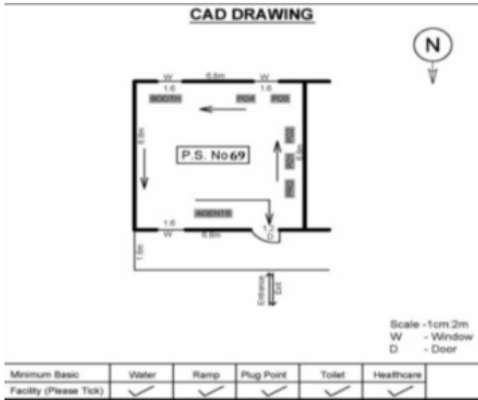

Google Map View

Polling Station Building Front View

Polling Station Front View

Cad View

Key MAP View

1 பெயர் : அன்பு தந்தை பெயர்: வெங்கடாஜலம் வீட்டு எண் : 1 வயது : 66 பாலினம் : ஆண்	BDW1290923 Photo is available	2 பெயர் : சாந்தி கணவர் பெயர்: குப்புசாமி வீட்டு எண் : 1-2-664 வயது : 56 பாலினம் : பெண்	ROS0196550 Photo is available	3 பெயர் : மோகன்ராஜ் தந்தை பெயர்: குப்புசாமி வீட்டு எண் : 1-2-664 வயது : 34 பாலினம் : ஆண்	ROS0196741 Photo is available
4 பெயர் : தமிழரசன் தந்தை பெயர்: யுவராஜ் வீட்டு எண் : 1-346 வயது : 27 பாலினம் : ஆண்	ROS0926568 Photo is available	5 பெயர் : கோகிலா தந்தை பெயர்: செல்வம் வீட்டு எண் : 1-392 வயது : 31 பாலினம் : பெண்	ROS0584383 Photo is available	6 பெயர் : மணிகண்டன் தந்தை பெயர்: கந்தசாமி வீட்டு எண் : 1-670 வயது : 39 பாலினம் : ஆண்	ROS0270082 Photo is available
7 பெயர் : சுமதி கணவர் பெயர்: குமார் வீட்டு எண் : 1-741 வயது : 37 பாலினம் : பெண்	ROS0926485 Photo is available	8 பெயர் : ஹரிதா தந்தை பெயர்: அன்பழகன் வீட்டு எண் : 1/761 வயது : 23 பாலினம் : பெண்	ROS2027027 Photo is available	9 பெயர் : ராஜேஸ்வரி கணவர் பெயர்: சரவணன் வீட்டு எண் : 2-67 வயது : 30 பாலினம் : பெண்	ROS0669960 Photo is available
S 10 பெயர் : ஸ்ரீ உமேஷ்ஜார் தந்தை பெயர்: ஸ்ரீ பலிராம்ஜார் வீட்டு எண் : 2-69A வயது : 53 பாலினம் : ஆண்	ROS0018085 Photo is available	11 பெயர் : அன்பரசன் தந்தை பெயர்: ராமன் வீட்டு எண் : 2-76C வயது : 32 பாலினம் : ஆண்	ROS0828806 Photo is available	12 பெயர் : சந்தியா தந்தை பெயர்: முத்துராஜ் வீட்டு எண் : 2-113E வயது : 33 பாலினம் : பெண்	ROS0379925 Photo is available
13 பெயர் : வடிவழகன் தந்தை பெயர்: சுப்ரமணி வீட்டு எண் : 2/116 வயது : 26 பாலினம் : ஆண்	ROS1020940 Photo is available	14 பெயர் : மணிமேகலா கணவர் பெயர்: தாமரைச்செல்வன் வீட்டு எண் : 2-124/2-618 வயது : 31 பாலினம் : பெண்	ROS0498691 Photo is available	15 பெயர் : சதிஷ்குமார் தந்தை பெயர்: சித்துராஜ் வீட்டு எண் : 2-144 வயது : 31 பாலினம் : ஆண்	ROS0584268 Photo is available
S 16 பெயர் : சுமித்ரா கணவர் பெயர்: சக்திவேல் வீட்டு எண் : 2-20271 வயது : 27 பாலினம் : பெண்	ROS1952381 Photo is available	17 பெயர் : அருண் குமார் தந்தை பெயர்: நெப்போலியன் வீட்டு எண் : 2/270 வயது : 26 பாலினம் : ஆண்	ROS1020262 Photo is available	18 பெயர் : நவீன் சே தந்தை பெயர்: சேகர் மா வீட்டு எண் : 2/275 வயது : 20 பாலினம் : ஆண்	ROS2230266 Photo is available
19 பெயர் : சின்னகன்னு கணவர் பெயர்: பழனிசாமி வீட்டு எண் : 2-317 வயது : 66 பாலினம் : பெண்	BDW2037729 Photo is available	20 பெயர் : தம்பிதுரை தந்தை பெயர்: ராஜேந்திரன் வீட்டு எண் : 2-356A வயது : 30 பாலினம் : ஆண்	ROS0900423 Photo is available	21 பெயர் : நந்தினி சே தந்தை பெயர்: பி. சேகர் வீட்டு எண் : 2/447 வயது : 19 பாலினம் : பெண்	ROS2305373 Photo is available
22 பெயர் : நந்தினி கணவர் பெயர்: சதீஷ் வீட்டு எண் : 2/495 வயது : 27 பாலினம் : பெண்	ROS1952373 Photo is available	23 பெயர் : பிரவீன் குமார் மா தந்தை பெயர்: மாதையன் வீட்டு எண் : 2-550 வயது : 23 பாலினம் : ஆண்	ROS2038305 Photo is available	24 பெயர் : நந்தகிருஷ்ணன் தந்தை பெயர்: மாரிமுத்து வீட்டு எண் : 2-552 வயது : 27 பாலினம் : ஆண்	ROS0926592 Photo is available
25 பெயர் : முன்னி கணவர் பெயர்: திபாக் வீட்டு எண் : 2-564 வயது : 40 பாலினம் : பெண்	ROS0380063 Photo is available	26 பெயர் : சாந்தி தந்தை பெயர்: ரஜேந்திரன் வீட்டு எண் : 2/566 வயது : 41 பாலினம் : பெண்	BDW2037745 Photo is available	27 பெயர் : நிர்மலா கணவர் பெயர்: பாலகிருஷ்ணன் வீட்டு எண் : 2-567 வயது : 37 பாலினம் : பெண்	ROS0380113 Photo is available
28 பெயர் : அய்யண்ணன் தந்தை பெயர்: அய்யண்ணன் வீட்டு எண் : 2-571 வயது : 62 பாலினம் : ஆண்	ROS0380139 Photo is available	29 பெயர் : சாந்தி கணவர் பெயர்: அய்யண்ணன் வீட்டு எண் : 2-571 வயது : 47 பாலினம் : பெண்	ROS0380121 Photo is available	30 பெயர் : சங்கீதா கணவர் பெயர்: ரஞ்சித் வீட்டு எண் : 2-572 வயது : 38 பாலினம் : பெண்	ROS0380162 Photo is available