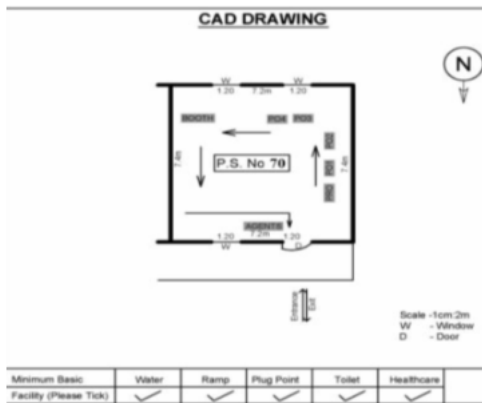

வாக்காளர் பதிவு அலுவலரின்  
கையொப்பம்

Nazri Naksha

Google Map View

Polling Station Building Front View

Polling Station Front View

Cad View

Key MAP View

|                                                                                                                                     |            |                                                                                                                               |            |                                                                                                                                 |            |
|-------------------------------------------------------------------------------------------------------------------------------------|------------|-------------------------------------------------------------------------------------------------------------------------------|------------|---------------------------------------------------------------------------------------------------------------------------------|------------|
| 1<br>பெயர் : சுகன்யா<br>தந்தை பெயர்: ரவி<br>வீட்டு எண் : 1-22<br>வயது : 33 பாலினம் : பெண்<br>Photo is available                     | ROS0380386 | 2<br>பெயர் : அம்பிகா<br>கணவர் பெயர்: பாலசுப்ரமணி<br>வீட்டு எண் : 1-78<br>வயது : 32 பாலினம் : பெண்<br>Photo is available       | ROS0894899 | 3<br>பெயர் : ஸ்ரீ மதுமிதா ஜெ<br>தந்தை பெயர்: ஜெகநாதன் ந<br>வீட்டு எண் : 1-208<br>வயது : 25 பாலினம் : பெண்<br>Photo is available | ROS2297513 |
| 4<br>பெயர் : பிரியதர்ஷினி அருள்<br>தந்தை பெயர்: அருள் அருள்<br>வீட்டு எண் : 1/253<br>வயது : 26 பாலினம் : பெண்<br>Photo is available | ROS1865138 | 5<br>பெயர் : சத்யா<br>கணவர் பெயர்: சுரேஷ்<br>வீட்டு எண் : 2-30A<br>வயது : 39 பாலினம் : பெண்<br>Photo is available             | ROS0197665 | 6<br>பெயர் : பிரியங்கா க<br>தந்தை பெயர்: கார்த்திகேயன்<br>வீட்டு எண் : 2/84<br>வயது : 21 பாலினம் : பெண்<br>Photo is available   | ROS2134344 |
| 7<br>பெயர் : வாசுதேவன்<br>தந்தை பெயர்: காவேரி<br>வீட்டு எண் : 2-86<br>வயது : 31 பாலினம் : ஆண்<br>Photo is available                 | ROS0763458 | 8<br>பெயர் : அருக்காணி<br>கணவர் பெயர்: கந்தசாமி<br>வீட்டு எண் : 2-90<br>வயது : 69 பாலினம் : பெண்<br>Photo is available        | ROS0380410 | 9<br>பெயர் : குப்புசாமி<br>தந்தை பெயர்: கந்தசாமி<br>வீட்டு எண் : 2-90<br>வயது : 49 பாலினம் : ஆண்<br>Photo is available          | ROS0380428 |
| 10<br>பெயர் : இந்திராணி<br>கணவர் பெயர்: குப்புசாமி<br>வீட்டு எண் : 2-90<br>வயது : 44 பாலினம் : பெண்<br>Photo is available           | ROS0380402 | 11<br>பெயர் : கலையரசன்<br>தந்தை பெயர்: ராஜு<br>வீட்டு எண் : 2-232I<br>வயது : 35 பாலினம் : ஆண்<br>Photo is available           | ROS0197459 | 12<br>பெயர் : ஜெனிபர்<br>தந்தை பெயர்: மரியாஅந்தோனி<br>வீட்டு எண் : 2-237<br>வயது : 20 பாலினம் : பெண்<br>Photo is available      | ROS2258390 |
| 13<br>பெயர் : பாவாயி<br>கணவர் பெயர்: சின்னமாதையன்<br>வீட்டு எண் : 2-298<br>வயது : 66 பாலினம் : பெண்<br>Photo is available           | ROS1253467 | 14<br>பெயர் : தங்கவேலு<br>தந்தை பெயர்: சின்னமாதையன்<br>வீட்டு எண் : 2-298<br>வயது : 42 பாலினம் : ஆண்<br>Photo is available    | BDW2055994 | 15<br>பெயர் : ராஜேந்திரன்<br>தந்தை பெயர்: சின்னமாதையன்<br>வீட்டு எண் : 2/298<br>வயது : 39 பாலினம் : ஆண்<br>Photo is available   | ROS1020569 |
| 16<br>பெயர் : கொசல்யாதேவி<br>கணவர் பெயர்: ராஜேந்திரன்<br>வீட்டு எண் : 2-298<br>வயது : 30 பாலினம் : பெண்<br>Photo is available       | ROS0763326 | 17<br>பெயர் : ரீனா<br>கணவர் பெயர்: தங்கவேல்<br>வீட்டு எண் : 2-298-1<br>வயது : 36 பாலினம் : பெண்<br>Photo is available         | ROS0499053 | 18<br>பெயர் : மாதையன்<br>தந்தை பெயர்: பச்சியண்ணன்<br>வீட்டு எண் : 2-299<br>வயது : 76 பாலினம் : ஆண்<br>Photo is available        | BDW2056984 |
| 19<br>பெயர் : பாப்பாத்தி<br>கணவர் பெயர்: மாதையன்<br>வீட்டு எண் : 2-299<br>வயது : 74 பாலினம் : பெண்<br>Photo is available            | ROS1253475 | 20<br>பெயர் : அழகேசன்<br>தந்தை பெயர்: மாதையன்<br>வீட்டு எண் : 2-299<br>வயது : 47 பாலினம் : ஆண்<br>Photo is available          | BDW1290246 | 21<br>பெயர் : சத்தியா<br>கணவர் பெயர்: அழகேசன்<br>வீட்டு எண் : 2-299<br>வயது : 36 பாலினம் : பெண்<br>Photo is available           | ROS0019125 |
| 22<br>பெயர் : ஈஸ்வரி<br>கணவர் பெயர்: நடராஜன்<br>வீட்டு எண் : 2-301<br>வயது : 71 பாலினம் : பெண்<br>Photo is available                | ROS1253483 | 23<br>பெயர் : ராஜம்மாள்<br>கணவர் பெயர்: மந்திரி<br>வீட்டு எண் : 2-303<br>வயது : 66 பாலினம் : பெண்<br>Photo is available       | ROS1253491 | 24<br>பெயர் : முருகன்<br>தந்தை பெயர்: மந்திரி<br>வீட்டு எண் : 2-303<br>வயது : 46 பாலினம் : ஆண்<br>Photo is available            | BDW2053312 |
| 25<br>பெயர் : புவனா<br>தந்தை பெயர்: மந்திரி<br>வீட்டு எண் : 2-303<br>வயது : 42 பாலினம் : பெண்<br>Photo is available                 | BDW2054641 | 26<br>பெயர் : தாராகேஸ்வரி<br>கணவர் பெயர்: கருப்பண்ணன்<br>வீட்டு எண் : 2-304<br>வயது : 44 பாலினம் : பெண்<br>Photo is available | ROS0926675 | 27<br>பெயர் : சோனியா<br>கணவர் பெயர்: முருகன்<br>வீட்டு எண் : 2-304I<br>வயது : 37 பாலினம் : பெண்<br>Photo is available           | ROS0198408 |
| 28<br>பெயர் : கோகிலா<br>கணவர் பெயர்: பன்னீர்செல்வம்<br>வீட்டு எண் : 2-306<br>வயது : 76 பாலினம் : பெண்<br>Photo is available         | ROS1253509 | 29<br>பெயர் : சதீஸ்<br>தந்தை பெயர்: மணி<br>வீட்டு எண் : 2-307<br>வயது : 37 பாலினம் : ஆண்<br>Photo is available                | ROS0019141 | 30<br>பெயர் : பூங்கோடி<br>கணவர் பெயர்: சதீஷ்<br>வீட்டு எண் : 2-307<br>வயது : 32 பாலினம் : பெண்<br>Photo is available            | ROS0499061 |