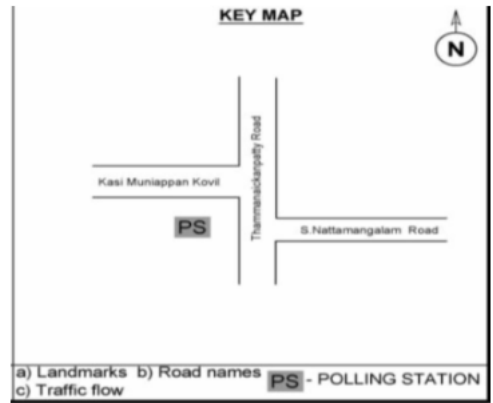

வாக்காளர் பதிவு அலுவலரின்  
கையொப்பம்

Nazri Naksha

Google Map View

Polling Station Building Front View

Polling Station Front View

Cad View

Key MAP View

|                                                                                                                                     |            |                                                                                                                               |            |                                                                                                                                 |            |
|-------------------------------------------------------------------------------------------------------------------------------------|------------|-------------------------------------------------------------------------------------------------------------------------------|------------|---------------------------------------------------------------------------------------------------------------------------------|------------|
| 1<br>பெயர் : சுகன்யா<br>தந்தை பெயர்: ரவி<br>வீட்டு எண் : 1-22<br>வயது : 33 பாலினம் : பெண்<br>Photo is available                     | ROS0380386 | 2<br>பெயர் : அம்பிகா<br>கணவர் பெயர்: பாலசுப்ரமணி<br>வீட்டு எண் : 1-78<br>வயது : 32 பாலினம் : பெண்<br>Photo is available       | ROS0894899 | 3<br>பெயர் : ஸ்ரீ மதுமிதா ஜெ<br>தந்தை பெயர்: ஜெகநாதன் ந<br>வீட்டு எண் : 1-208<br>வயது : 25 பாலினம் : பெண்<br>Photo is available | ROS2297513 |
| 4<br>பெயர் : பிரியதர்ஷினி அருள்<br>தந்தை பெயர்: அருள் அருள்<br>வீட்டு எண் : 1/253<br>வயது : 26 பாலினம் : பெண்<br>Photo is available | ROS1865138 | 5<br>பெயர் : சத்யா<br>கணவர் பெயர்: சுரேஷ்<br>வீட்டு எண் : 2-30A<br>வயது : 39 பாலினம் : பெண்<br>Photo is available             | ROS0197665 | 6<br>பெயர் : பிரியங்கா க<br>தந்தை பெயர்: கார்த்திகேயன்<br>வீட்டு எண் : 2/84<br>வயது : 21 பாலினம் : பெண்<br>Photo is available   | ROS2134344 |
| 7<br>பெயர் : வாசுதேவன்<br>தந்தை பெயர்: காவேரி<br>வீட்டு எண் : 2-86<br>வயது : 31 பாலினம் : ஆண்<br>Photo is available                 | ROS0763458 | 8<br>பெயர் : அருக்காணி<br>கணவர் பெயர்: கந்தசாமி<br>வீட்டு எண் : 2-90<br>வயது : 69 பாலினம் : பெண்<br>Photo is available        | ROS0380410 | 9<br>பெயர் : குப்புசாமி<br>தந்தை பெயர்: கந்தசாமி<br>வீட்டு எண் : 2-90<br>வயது : 49 பாலினம் : ஆண்<br>Photo is available          | ROS0380428 |
| 10<br>பெயர் : இந்திராணி<br>கணவர் பெயர்: குப்புசாமி<br>வீட்டு எண் : 2-90<br>வயது : 44 பாலினம் : பெண்<br>Photo is available           | ROS0380402 | 11<br>பெயர் : கலையரசன்<br>தந்தை பெயர்: ராஜு<br>வீட்டு எண் : 2-232I<br>வயது : 35 பாலினம் : ஆண்<br>Photo is available           | ROS0197459 | 12<br>பெயர் : ஜெனிபர்<br>தந்தை பெயர்: மரியாஅந்தோனி<br>வீட்டு எண் : 2-237<br>வயது : 20 பாலினம் : பெண்<br>Photo is available      | ROS2258390 |
| 13<br>பெயர் : பாவாயி<br>கணவர் பெயர்: சின்னமாதையன்<br>வீட்டு எண் : 2-298<br>வயது : 66 பாலினம் : பெண்<br>Photo is available           | ROS1253467 | 14<br>பெயர் : தங்கவேலு<br>தந்தை பெயர்: சின்னமாதையன்<br>வீட்டு எண் : 2-298<br>வயது : 42 பாலினம் : ஆண்<br>Photo is available    | BDW2055994 | 15<br>பெயர் : ராஜேந்திரன்<br>தந்தை பெயர்: சின்னமாதையன்<br>வீட்டு எண் : 2/298<br>வயது : 39 பாலினம் : ஆண்<br>Photo is available   | ROS1020569 |
| 16<br>பெயர் : கொசல்யாதேவி<br>கணவர் பெயர்: ராஜேந்திரன்<br>வீட்டு எண் : 2-298<br>வயது : 30 பாலினம் : பெண்<br>Photo is available       | ROS0763326 | 17<br>பெயர் : ரீனா<br>கணவர் பெயர்: தங்கவேல்<br>வீட்டு எண் : 2-298-1<br>வயது : 36 பாலினம் : பெண்<br>Photo is available         | ROS0499053 | 18<br>பெயர் : மாதையன்<br>தந்தை பெயர்: பச்சியண்ணன்<br>வீட்டு எண் : 2-299<br>வயது : 76 பாலினம் : ஆண்<br>Photo is available        | BDW2056984 |
| 19<br>பெயர் : பாப்பாத்தி<br>கணவர் பெயர்: மாதையன்<br>வீட்டு எண் : 2-299<br>வயது : 74 பாலினம் : பெண்<br>Photo is available            | ROS1253475 | 20<br>பெயர் : அழகேசன்<br>தந்தை பெயர்: மாதையன்<br>வீட்டு எண் : 2-299<br>வயது : 47 பாலினம் : ஆண்<br>Photo is available          | BDW1290246 | 21<br>பெயர் : சத்தியா<br>கணவர் பெயர்: அழகேசன்<br>வீட்டு எண் : 2-299<br>வயது : 36 பாலினம் : பெண்<br>Photo is available           | ROS0019125 |
| 22<br>பெயர் : ஈஸ்வரி<br>கணவர் பெயர்: நடராஜன்<br>வீட்டு எண் : 2-301<br>வயது : 71 பாலினம் : பெண்<br>Photo is available                | ROS1253483 | 23<br>பெயர் : ராஜம்மாள்<br>கணவர் பெயர்: மந்திரி<br>வீட்டு எண் : 2-303<br>வயது : 66 பாலினம் : பெண்<br>Photo is available       | ROS1253491 | 24<br>பெயர் : முருகன்<br>தந்தை பெயர்: மந்திரி<br>வீட்டு எண் : 2-303<br>வயது : 46 பாலினம் : ஆண்<br>Photo is available            | BDW2053312 |
| 25<br>பெயர் : புவனா<br>தந்தை பெயர்: மந்திரி<br>வீட்டு எண் : 2-303<br>வயது : 42 பாலினம் : பெண்<br>Photo is available                 | BDW2054641 | 26<br>பெயர் : தாராகேஸ்வரி<br>கணவர் பெயர்: கருப்பண்ணன்<br>வீட்டு எண் : 2-304<br>வயது : 44 பாலினம் : பெண்<br>Photo is available | ROS0926675 | 27<br>பெயர் : சோனியா<br>கணவர் பெயர்: முருகன்<br>வீட்டு எண் : 2-304I<br>வயது : 37 பாலினம் : பெண்<br>Photo is available           | ROS0198408 |
| 28<br>பெயர் : கோகிலா<br>கணவர் பெயர்: பன்னீர்செல்வம்<br>வீட்டு எண் : 2-306<br>வயது : 76 பாலினம் : பெண்<br>Photo is available         | ROS1253509 | 29<br>பெயர் : சதீஸ்<br>தந்தை பெயர்: மணி<br>வீட்டு எண் : 2-307<br>வயது : 37 பாலினம் : ஆண்<br>Photo is available                | ROS0019141 | 30<br>பெயர் : பூங்கோடி<br>கணவர் பெயர்: சதீஷ்<br>வீட்டு எண் : 2-307<br>வயது : 32 பாலினம் : பெண்<br>Photo is available            | ROS0499061 |