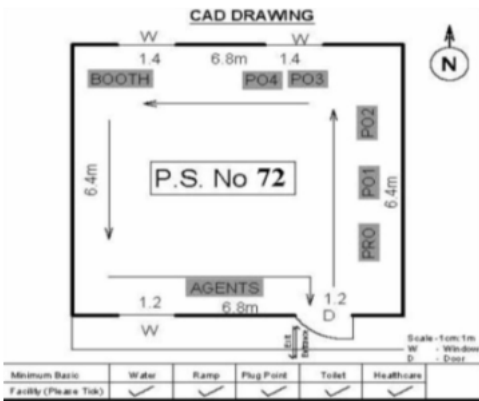

Google Map View

Polling Station Building Front View

Polling Station Front View

Cad View

Key MAP View

1 பெயர் : ராஜாராம் தந்தை பெயர்: கண்ணப்பன் வீட்டு எண் : 2-12-1 வயது : 52 பாலினம் : ஆண்	ROS0831180 Photo is available	2 பெயர் : கவிதா ஆர ஏம் கணவர் பெயர்: ராஜாராம் கே வீட்டு எண் : 2-12-1 வயது : 45 பாலினம் : பெண்	ROS2030096 Photo is available	3 பெயர் : நூருலஹஸந் தந்தை பெயர்: நூருல்ஹுசு வீட்டு எண் : 2/16-4 வயது : 46 பாலினம் : ஆண்	ROS2020865 Photo is available
4 பெயர் : அமுதா தந்தை பெயர்: செல்வம் வீட்டு எண் : 2/20 வயது : 32 பாலினம் : பெண்	ROS2194942 Photo is available	5 பெயர் : சுரேஷ் குமார் தந்தை பெயர்: ராஜகோபால் வீட்டு எண் : 2-21-1 வயது : 44 பாலினம் : ஆண்	ROS1085018 Photo is available	6 பெயர் : குணாநிதி தந்தை பெயர்: சத்தியமூர்த்தி வீட்டு எண் : 2/23 வயது : 25 பாலினம் : ஆண்	ROS1995406 Photo is available
7 பெயர் : சுரேந்தர் தந்தை பெயர்: அருணகிரி வீட்டு எண் : 2-32 வயது : 31 பாலினம் : ஆண்	ROS0585307 Photo is available	8 பெயர் : கலைவாணி கணவர் பெயர்: சிதம்பரம் வீட்டு எண் : 2-32-1 வயது : 70 பாலினம் : பெண்	ROS0927061 Photo is available	9 பெயர் : தேவகி தந்தை பெயர்: செல்வம் வீட்டு எண் : 2/38 வயது : 26 பாலினம் : பெண்	ROS1995471 Photo is available
10 பெயர் : செல்வராஜ் தாயின் பெயர்: ஜெயராணி வீட்டு எண் : 2-41 வயது : 29 பாலினம் : ஆண்	ROS0855726 Photo is available	11 பெயர் : சமதி கணவர் பெயர்: செல்வராஜ் வீட்டு எண் : 2/41 வயது : 26 பாலினம் : பெண்	ROS2313856 Photo is available	12 பெயர் : சண்முகப்பிரியா தந்தை பெயர்: செளந்தரராஜன் வீட்டு எண் : 2-46 வயது : 27 பாலினம் : பெண்	ROS0927418 Photo is available
13 பெயர் : மீனா தந்தை பெயர்: குமார் வீட்டு எண் : 2/47 வயது : 26 பாலினம் : பெண்	ROS1995448 Photo is available	14 பெயர் : பவித்ரா தந்தை பெயர்: குமார் வீட்டு எண் : 2/47 வயது : 24 பாலினம் : பெண்	ROS1973544 Photo is available	15 பெயர் : கோகிலா தந்தை பெயர்: ரமணி வீட்டு எண் : 2/47 வயது : 22 பாலினம் : பெண்	ROS2207637 Photo is available
16 பெயர் : கீர்த்திகா தந்தை பெயர்: மணி வீட்டு எண் : 2/47 வயது : 20 பாலினம் : பெண்	ROS2217560 Photo is available	17 பெயர் : குமார் தந்தை பெயர்: லட்சுமணன் வீட்டு எண் : 2/49 வயது : 39 பாலினம் : ஆண்	ROS2013027 Photo is available	18 பெயர் : ரேவதி கணவர் பெயர்: குமார் வீட்டு எண் : 2/49 வயது : 32 பாலினம் : பெண்	ROS2012615 Photo is available
19 பெயர் : உமாமகேஸ்வரி தந்தை பெயர்: ராஜா வீட்டு எண் : 2-53 வயது : 37 பாலினம் : பெண்	ROS0585414 Photo is available	20 பெயர் : மணிகண்டன் தந்தை பெயர்: ராஜா வீட்டு எண் : 2-53 வயது : 34 பாலினம் : ஆண்	ROS0585406 Photo is available	21 பெயர் : லட்சுமிபிரபா கணவர் பெயர்: கோபாலகிருஷ்ணன் வீட்டு எண் : 2/53-2 வயது : 67 பாலினம் : பெண்	AWP1770064 Photo is available
22 பெயர் : அருண்குமார் தந்தை பெயர்: கோபாலகிருஷ்ணன் வீட்டு எண் : 2/53-3 வயது : 46 பாலினம் : ஆண்	LVY3060811 Photo is available	23 பெயர் : ராஜேஸ்வரி தந்தை பெயர்: அருண்குமார் வீட்டு எண் : 2/53-3 வயது : 38 பாலினம் : பெண்	LVY4385019 Photo is available	24 பெயர் : விஜயலட்சுமி கணவர் பெயர்: பழனிசாமி வீட்டு எண் : 2/53-5 வயது : 55 பாலினம் : பெண்	IYE1587468 Photo is available
25 பெயர் : வெங்கடேசன் தந்தை பெயர்: பழனிசாமி வீட்டு எண் : 2/53-5 வயது : 36 பாலினம் : ஆண்	IYE0266429 Photo is available	26 பெயர் : பால்ராஜ் தந்தை பெயர்: பழனிசாமி வீட்டு எண் : 2/53-5 வயது : 34 பாலினம் : ஆண்	IYE0267443 Photo is available	27 பெயர் : சேகர் தந்தை பெயர்: செளந்திரராஜன் வீட்டு எண் : 2-54 வயது : 61 பாலினம் : ஆண்	ROS0830976 Photo is available
28 பெயர் : ஜெயேந்திரன் தந்தை பெயர்: யுவராஜன் வீட்டு எண் : 2-54 வயது : 55 பாலினம் : ஆண்	ROS0585372 Photo is available	29 பெயர் : சுகந்திமீனா கணவர் பெயர்: சேகர் வீட்டு எண் : 2-54 வயது : 52 பாலினம் : பெண்	ROS0831248 Photo is available	30 பெயர் : மனேகா கணவர் பெயர்: ஜெயேந்திரன் வீட்டு எண் : 2-54 வயது : 43 பாலினம் : பெண்	HKR3306875 Photo is available