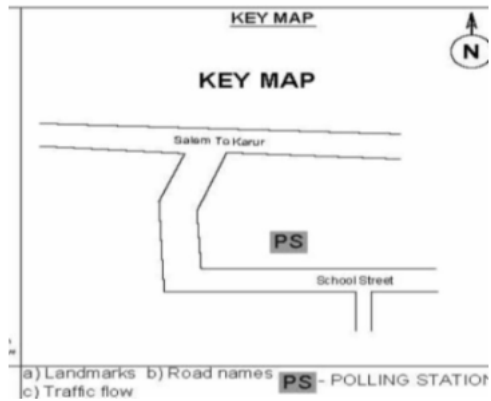

Google Map View

Polling Station Building Front View

Polling Station Front View

Cad View

Key MAP View

1 பெயர் : ராஜாராம் தந்தை பெயர்: கண்ணப்பன் வீட்டு எண் : 2-12-1 வயது : 52 பாலினம் : ஆண்	ROS0831180 Photo is available	2 பெயர் : கவிதா ஆர ஏம் கணவர் பெயர்: ராஜாராம் கே வீட்டு எண் : 2-12-1 வயது : 45 பாலினம் : பெண்	ROS2030096 Photo is available	3 பெயர் : நூருலஹஸந் தந்தை பெயர்: நூருல்ஹுசு வீட்டு எண் : 2/16-4 வயது : 46 பாலினம் : ஆண்	ROS2020865 Photo is available
4 பெயர் : அமுதா தந்தை பெயர்: செல்வம் வீட்டு எண் : 2/20 வயது : 32 பாலினம் : பெண்	ROS2194942 Photo is available	5 பெயர் : சுரேஷ் குமார் தந்தை பெயர்: ராஜகோபால் வீட்டு எண் : 2-21-1 வயது : 44 பாலினம் : ஆண்	ROS1085018 Photo is available	6 பெயர் : குணாநிதி தந்தை பெயர்: சத்தியமூர்த்தி வீட்டு எண் : 2/23 வயது : 25 பாலினம் : ஆண்	ROS1995406 Photo is available
7 பெயர் : சுரேந்தர் தந்தை பெயர்: அருணகிரி வீட்டு எண் : 2-32 வயது : 31 பாலினம் : ஆண்	ROS0585307 Photo is available	8 பெயர் : கலைவாணி கணவர் பெயர்: சிதம்பரம் வீட்டு எண் : 2-32-1 வயது : 70 பாலினம் : பெண்	ROS0927061 Photo is available	9 பெயர் : தேவகி தந்தை பெயர்: செல்வம் வீட்டு எண் : 2/38 வயது : 26 பாலினம் : பெண்	ROS1995471 Photo is available
10 பெயர் : செல்வராஜ் தாயின் பெயர்: ஜெயராணி வீட்டு எண் : 2-41 வயது : 29 பாலினம் : ஆண்	ROS0855726 Photo is available	11 பெயர் : சமதி கணவர் பெயர்: செல்வராஜ் வீட்டு எண் : 2/41 வயது : 26 பாலினம் : பெண்	ROS2313856 Photo is available	12 பெயர் : சண்முகப்பிரியா தந்தை பெயர்: செளந்தரராஜன் வீட்டு எண் : 2-46 வயது : 27 பாலினம் : பெண்	ROS0927418 Photo is available
13 பெயர் : மீனா தந்தை பெயர்: குமார் வீட்டு எண் : 2/47 வயது : 26 பாலினம் : பெண்	ROS1995448 Photo is available	14 பெயர் : பவித்ரா தந்தை பெயர்: குமார் வீட்டு எண் : 2/47 வயது : 24 பாலினம் : பெண்	ROS1973544 Photo is available	15 பெயர் : கோகிலா தந்தை பெயர்: ரமணி வீட்டு எண் : 2/47 வயது : 22 பாலினம் : பெண்	ROS2207637 Photo is available
16 பெயர் : கீர்த்திகா தந்தை பெயர்: மணி வீட்டு எண் : 2/47 வயது : 20 பாலினம் : பெண்	ROS2217560 Photo is available	17 பெயர் : குமார் தந்தை பெயர்: லட்சுமணன் வீட்டு எண் : 2/49 வயது : 39 பாலினம் : ஆண்	ROS2013027 Photo is available	18 பெயர் : ரேவதி கணவர் பெயர்: குமார் வீட்டு எண் : 2/49 வயது : 32 பாலினம் : பெண்	ROS2012615 Photo is available
19 பெயர் : உமாமகேஸ்வரி தந்தை பெயர்: ராஜா வீட்டு எண் : 2-53 வயது : 37 பாலினம் : பெண்	ROS0585414 Photo is available	20 பெயர் : மணிகண்டன் தந்தை பெயர்: ராஜா வீட்டு எண் : 2-53 வயது : 34 பாலினம் : ஆண்	ROS0585406 Photo is available	21 பெயர் : லட்சுமிபிரபா கணவர் பெயர்: கோபாலகிருஷ்ணன் வீட்டு எண் : 2/53-2 வயது : 67 பாலினம் : பெண்	AWP1770064 Photo is available
22 பெயர் : அருண்குமார் தந்தை பெயர்: கோபாலகிருஷ்ணன் வீட்டு எண் : 2/53-3 வயது : 46 பாலினம் : ஆண்	LVY3060811 Photo is available	23 பெயர் : ராஜேஸ்வரி தந்தை பெயர்: அருண்குமார் வீட்டு எண் : 2/53-3 வயது : 38 பாலினம் : பெண்	LVY4385019 Photo is available	24 பெயர் : விஜயலட்சுமி கணவர் பெயர்: பழனிசாமி வீட்டு எண் : 2/53-5 வயது : 55 பாலினம் : பெண்	IYE1587468 Photo is available
25 பெயர் : வெங்கடேசன் தந்தை பெயர்: பழனிசாமி வீட்டு எண் : 2/53-5 வயது : 36 பாலினம் : ஆண்	IYE0266429 Photo is available	26 பெயர் : பால்ராஜ் தந்தை பெயர்: பழனிசாமி வீட்டு எண் : 2/53-5 வயது : 34 பாலினம் : ஆண்	IYE0267443 Photo is available	27 பெயர் : சேகர் தந்தை பெயர்: செளந்திரராஜன் வீட்டு எண் : 2-54 வயது : 61 பாலினம் : ஆண்	ROS0830976 Photo is available
28 பெயர் : ஜெயேந்திரன் தந்தை பெயர்: யுவராஜன் வீட்டு எண் : 2-54 வயது : 55 பாலினம் : ஆண்	ROS0585372 Photo is available	29 பெயர் : சுகந்திமீனா கணவர் பெயர்: சேகர் வீட்டு எண் : 2-54 வயது : 52 பாலினம் : பெண்	ROS0831248 Photo is available	30 பெயர் : மனேகா கணவர் பெயர்: ஜெயேந்திரன் வீட்டு எண் : 2-54 வயது : 43 பாலினம் : பெண்	HKR3306875 Photo is available