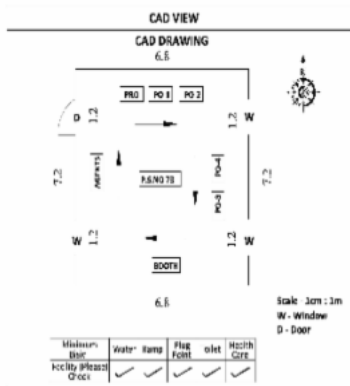

Google Map View

Polling Station Building Front View

Polling Station Front View

Cad View

Key MAP View

1 பெயர் : ஜாய் பாக்கியசீலன் தந்தை பெயர் : அருள்மணி வீட்டு எண் : 1-2-290 வயது : 56 பாலினம் : ஆண்	ROS0199356 Photo is available	2 பெயர் : ராமன் தந்தை பெயர் : பழனிசாமி வீட்டு எண் : 1-219 வயது : 38 பாலினம் : ஆண்	ROS0199349 Photo is available	3 பெயர் : மாலதி செ கணவர் பெயர் : மணிகண்டன் வீட்டு எண் : 2/48 வயது : 23 பாலினம் : பெண்	ROS2168706 Photo is available
4 பெயர் : யோகராஜன் கொ சே தந்தை பெயர் : சேகர் வீட்டு எண் : 2/54 வயது : 21 பாலினம் : ஆண்	ROS2204857 Photo is available	5 பெயர் : அபிநயா குமார் கணவர் பெயர் : சுரேஷ் ச வீட்டு எண் : 2/158 வயது : 21 பாலினம் : பெண்	ROS2202083 Photo is available	6 பெயர் : செளந்தர்யா தந்தை பெயர் : கண்ணன் வீட்டு எண் : 2-194 வயது : 25 பாலினம் : பெண்	UUH1197789 Photo is available
7 பெயர் : தீபக் ராமச்சந்திரன் தந்தை பெயர் : ராமசந்திரன் வீட்டு எண் : 2/261 வயது : 21 பாலினம் : ஆண்	ROS2318400 Photo is available	8 பெயர் : மணிகண்டன் தந்தை பெயர் : மாரியப்பன் வீட்டு எண் : 2-270 வயது : 31 பாலினம் : ஆண்	BDW1293695 Photo is available	9 பெயர் : முருகன் தந்தை பெயர் : பச்சமுத்து வீட்டு எண் : 2-271 வயது : 31 பாலினம் : ஆண்	ROS0791020 Photo is available
10 பெயர் : கிருபாணாந்த் தந்தை பெயர் : முத்துசாமி வீட்டு எண் : 2-275 வயது : 27 பாலினம் : ஆண்	ROS0927681 Photo is available	11 பெயர் : புவனேஸ்வரி காநய்ய தாயின் பெயர் : கலாவதி காநய்ய வீட்டு எண் : 2/276 வயது : 34 பாலினம் : பெண்	RCR0532192 Photo is available	12 பெயர் : சதீஷ்குமார் தந்தை பெயர் : காசி வீட்டு எண் : 2-278 வயது : 40 பாலினம் : ஆண்	BDW2054807 Photo is available
13 பெயர் : கலைச்செல்வி சி மு தந்தை பெயர் : முத்துராஜி வீட்டு எண் : 2-278 வயது : 35 பாலினம் : பெண்	ROS0088401 Photo is available	14 பெயர் : தனம் கணவர் பெயர் : மாணிக்கம் வீட்டு எண் : 2-281 வயது : 65 பாலினம் : பெண்	ROS0855841 Photo is available	15 பெயர் : பூபதி தந்தை பெயர் : மாணிக்கம் வீட்டு எண் : 2-281 வயது : 40 பாலினம் : ஆண்	ROS0670711 Photo is available
16 பெயர் : மேகலா கணவர் பெயர் : பூஞ்சோலை வீட்டு எண் : 2-281 வயது : 36 பாலினம் : பெண்	ROS0670729 Photo is available	17 பெயர் : காயத்ரி கணவர் பெயர் : ராமலிங்கம் வீட்டு எண் : 2/281 வயது : 22 பாலினம் : பெண்	ROS2232395 Photo is available	18 பெயர் : ஜெயபுரீ சே கணவர் பெயர் : மருது வீட்டு எண் : 2/281 வயது : 20 பாலினம் : பெண்	ROS2314813 Photo is available
19 பெயர் : மனோஜ் சேகர் தந்தை பெயர் : சேகர் சேகர் வீட்டு எண் : 2/300 வயது : 26 பாலினம் : ஆண்	ROS1850668 Photo is available	20 பெயர் : மணிகண்டன் தந்தை பெயர் : கந்தசாமி வீட்டு எண் : 2/310 வயது : 30 பாலினம் : ஆண்	ROS1111939 Photo is available	21 பெயர் : சுதாகர் தந்தை பெயர் : மோகன் வீட்டு எண் : 2/333 வயது : 24 பாலினம் : ஆண்	ROS1820497 Photo is available
22 பெயர் : அகிலா கணவர் பெயர் : சிவகுமார் வீட்டு எண் : 2/161, 3/93 வயது : 29 பாலினம் : பெண்	ROS2016046 Photo is available	23 பெயர் : நீலகண்டன் தந்தை பெயர் : சற்குணம் வீட்டு எண் : 3 வயது : 33 பாலினம் : ஆண்	ROS0500033 Photo is available	24 பெயர் : புவனேஸ்வரி கணவர் பெயர் : கிருஷ்ணன் வீட்டு எண் : 3-17 வயது : 46 பாலினம் : பெண்	BDW2058162 Photo is available
25 பெயர் : சுரேஷ் தந்தை பெயர் : புலிகேசி வீட்டு எண் : 3-21 வயது : 36 பாலினம் : ஆண்	ROS0199497 Photo is available	26 பெயர் : பச்சியண்ணன் தந்தை பெயர் : பழனியப்பன் வீட்டு எண் : 3/26 ஏஃப வயது : 69 பாலினம் : ஆண்	ROS1108190 Photo is available	27 பெயர் : மைதிலி கணவர் பெயர் : ராஜா வீட்டு எண் : 3-34 வயது : 32 பாலினம் : பெண்	ROS0927640 Photo is available
28 பெயர் : புவனேஸ்வரி தந்தை பெயர் : செல்வராஜ் வீட்டு எண் : 3-94 வயது : 27 பாலினம் : பெண்	ROS0927699 Photo is available	29 பெயர் : சுரேஷ் தந்தை பெயர் : துரைசாமி வீட்டு எண் : 3/104 வயது : 31 பாலினம் : ஆண்	ROS0763755 Photo is available	30 பெயர் : மணிகண்டன் செல்வம் தாயின் பெயர் : கமலா வீட்டு எண் : 3/125 வயது : 26 பாலினம் : ஆண்	ROS2084663 Photo is available