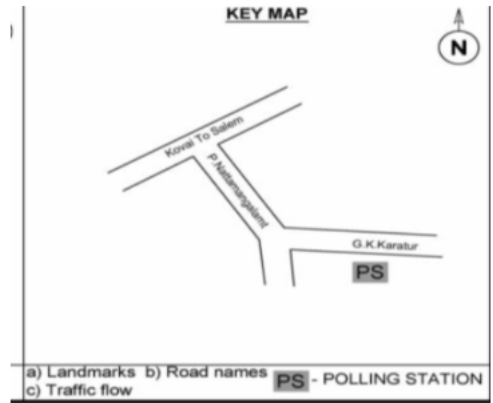

Google Map View

Polling Station Building Front View

Polling Station Front View

Cad View

Key MAP View

1 பெயர் : ராஜா தந்தை பெயர்: மாரிமுத்து வீட்டு எண் : 1-2-270 வயது : 27 பாலினம் : ஆண்	ROS0974436 Photo is available	2 பெயர் : லட்சுமி கணவர் பெயர்: நாகராஜ் வீட்டு எண் : 1/229 வயது : 30 பாலினம் : பெண்	ROS2263234 Photo is available	3 பெயர் : மிருதுலா தந்தை பெயர்: ஆறுமுகம் வீட்டு எண் : 1/289 வயது : 20 பாலினம் : பெண்	ROS2141430 Photo is available
4 பெயர் : சந்தோஷ் தந்தை பெயர்: பாலன் வீட்டு எண் : 1/301 வயது : 21 பாலினம் : ஆண்	ROS2131985 Photo is available	5 பெயர் : யுவராஜா தாயின் பெயர்: மோகனா வீட்டு எண் : 1/315 வயது : 26 பாலினம் : ஆண்	ROS1928605 Photo is available	6 பெயர் : சிவகுமார் தந்தை பெயர்: தங்கவேல் வீட்டு எண் : 1/325-2 வயது : 41 பாலினம் : ஆண்	JBR3171261 Photo is available
7 பெயர் : ரேகா கணவர் பெயர்: சிவகுமார் வீட்டு எண் : 1/325-2 வயது : 30 பாலினம் : பெண்	NEI1781111 Photo is available	8 பெயர் : வெங்கடேசன் தந்தை பெயர்: பாப்பிநாயக்கர் வீட்டு எண் : 1-343 வயது : 37 பாலினம் : ஆண்	ROS0875419 Photo is available	9 பெயர் : தேன்மொழி தந்தை பெயர்: காத்தமுத்து வீட்டு எண் : 1-364 வயது : 28 பாலினம் : பெண்	ROS0928309 Photo is available
10 பெயர் : செளந்தரராஜ் தந்தை பெயர்: கணேசன் வீட்டு எண் : 1/376 வயது : 25 பாலினம் : ஆண்	ROS1928555 Photo is available	11 பெயர் : சிவசக்தி தந்தை பெயர்: கணேசன் வீட்டு எண் : 1/376 வயது : 23 பாலினம் : ஆண்	ROS1928548 Photo is available	12 பெயர் : ராஜசேகர் தந்தை பெயர்: குப்புசாமி வீட்டு எண் : 1/388 வயது : 65 பாலினம் : ஆண்	ROS1928639 Photo is available
13 பெயர் : லோவேஷ்வரி தந்தை பெயர்: ராஜசேகர் வீட்டு எண் : 1/388 வயது : 30 பாலினம் : பெண்	IYE1017664 Photo is available	14 பெயர் : சரண்யா தந்தை பெயர்: பாதர் தந்தை வீட்டு எண் : 1/388 வயது : 29 பாலினம் : பெண்	UUH0806075 Photo is available	15 பெயர் : லாவண்யா கணவர் பெயர்: சரவணன் வீட்டு எண் : 2-1 வயது : 59 பாலினம் : பெண்	ROS1280577 Photo is available
16 பெயர் : சரவணன் தந்தை பெயர்: ரங்கசாமி வீட்டு எண் : 2-1 வயது : 56 பாலினம் : ஆண்	ROS1280585 Photo is available	17 பெயர் : முருகன் தந்தை பெயர்: ரங்கசாமி வீட்டு எண் : 2-2 வயது : 59 பாலினம் : ஆண்	ROS1280593 Photo is available	18 பெயர் : பழனிமாமாள் கணவர் பெயர்: முருகன் வீட்டு எண் : 2-2 வயது : 55 பாலினம் : பெண்	ROS1280601 Photo is available
19 பெயர் : ரங்கசாமி தந்தை பெயர்: நாச்சப்பகவுண்டர் வீட்டு எண் : 2-2A வயது : 81 பாலினம் : ஆண்	ROS1280619 Photo is available	20 பெயர் : பாக்கியம் கணவர் பெயர்: ரங்கசாமி வீட்டு எண் : 2-2A வயது : 76 பாலினம் : பெண்	ROS1280627 Photo is available	21 பெயர் : கோடல்வரன் தந்தை பெயர்: நாகராஜ் வீட்டு எண் : 2-3 வயது : 35 பாலினம் : ஆண்	ROS0138347 Photo is available
22 பெயர் : சரண்யா கணவர் பெயர்: கோடல்வரன் வீட்டு எண் : 2-3 வயது : 27 பாலினம் : பெண்	ROS2030039 Photo is available	23 பெயர் : பூங்கொடி கணவர் பெயர்: அய்யமுத்து வீட்டு எண் : 2-4-5 வயது : 72 பாலினம் : பெண்	ROS1280635 Photo is available	24 பெயர் : ரமேஷ் தந்தை பெயர்: அய்யமுத்து வீட்டு எண் : 2-4-5 வயது : 59 பாலினம் : ஆண்	ROS1280643 Photo is available
25 பெயர் : பத்மபிரியா கணவர் பெயர்: ரமேஷ் வீட்டு எண் : 2-4-5 வயது : 46 பாலினம் : பெண்	ROS1280650 Photo is available	26 பெயர் : சரவணன் தந்தை பெயர்: கந்தசாமி வீட்டு எண் : 2-7 வயது : 51 பாலினம் : ஆண்	ROS1280668 Photo is available	27 பெயர் : சாந்தலட்சுமி கணவர் பெயர்: ரமணி வீட்டு எண் : 2-7 வயது : 41 பாலினம் : பெண்	ROS0586990 Photo is available
28 பெயர் : சரஸ்வதி கணவர் பெயர்: கந்தசாமி வீட்டு எண் : 2-9 வயது : 74 பாலினம் : பெண்	BDW1290832 Photo is available	29 பெயர் : ரமணி தந்தை பெயர்: கந்தசாமி வீட்டு எண் : 2-9 வயது : 50 பாலினம் : ஆண்	ROS1280684 Photo is available	30 பெயர் : மாதையன் தந்தை பெயர்: முத்துசாமி வீட்டு எண் : 2-11 வயது : 66 பாலினம் : ஆண்	ROS1280692 Photo is available