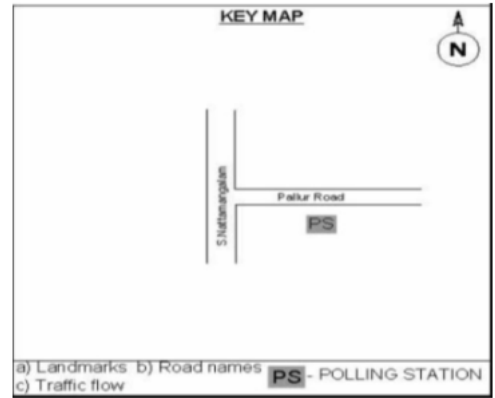

Cad View

Key MAP View