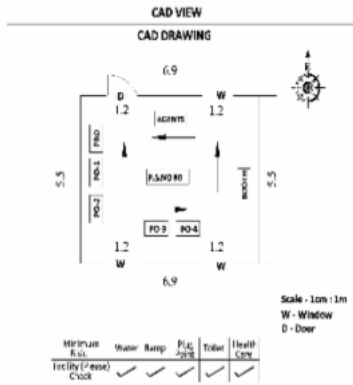

Cad View

Key MAP View