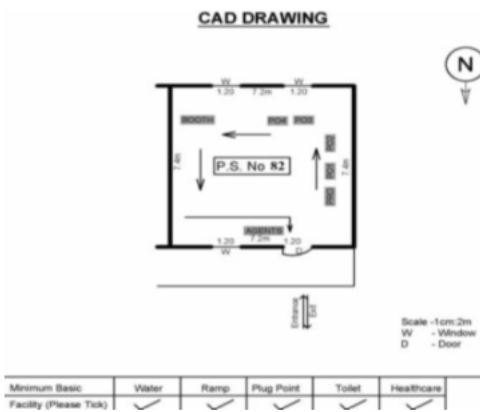

Google Map View

Polling Station Building Front View

Polling Station Front View

Cad View

Key MAP View

1 பெயர் : சுப்புலட்சுமி கணவர் பெயர்: கணகராஜ் வீட்டு எண் : 1-2-313 வயது : 35 பாலினம் : பெண் Photo is available	ROS0832949	2 பெயர் : கவிதா கணவர் பெயர்: மணிமாறன் வீட்டு எண் : 7 வயது : 49 பாலினம் : பெண் Photo is available	ROS0588632	3 பெயர் : ரஞ்சிதம் கணவர் பெயர்: பூபாலன் வீட்டு எண் : 7 வயது : 43 பாலினம் : பெண் Photo is available	ROS0588699
4 பெயர் : பவித்ரா ச தந்தை பெயர்: சுந்தரராஜி வீட்டு எண் : 7/11 வயது : 22 பாலினம் : பெண் Photo is available	ROS2155737	5 பெயர் : சங்குமதி கணவர் பெயர்: ஆனந்த் வீட்டு எண் : 7-17A வயது : 43 பாலினம் : பெண் Photo is available	ROS0588871	6 பெயர் : கஸ்தூரி ஸ்ரீதர் கணவர் பெயர்: ஸ்ரீதர் ஸ்ரீதர் வீட்டு எண் : 7/83 வயது : 46 பாலினம் : பெண் Photo is available	ROS1874288
7 பெயர் : சூதிஷ் தந்தை பெயர்: சுரேஷ் வீட்டு எண் : 7/149 வயது : 22 பாலினம் : ஆண் Photo is available	ROS2052009	8 பெயர் : ஜீவானந்தம் ஆ தாயின் பெயர்: சங்குமதி வீட்டு எண் : 7/176ஏ வயது : 21 பாலினம் : ஆண் Photo is available	ROS2094431	9 பெயர் : சரவணகுமார் தந்தை பெயர்: கணேசன் வீட்டு எண் : 7-203 வயது : 27 பாலினம் : ஆண் Photo is available	ROS0929679
10 பெயர் : புஷ்பா கணவர் பெயர்: சசிக்குமார் வீட்டு எண் : 7-258 வயது : 36 பாலினம் : பெண் Photo is available	ROS0588673	11 பெயர் : மாலா கணவர் பெயர்: சண்முகம் வீட்டு எண் : 7-259 வயது : 50 பாலினம் : பெண் Photo is available	ROS0764563	12 பெயர் : சண்முகபிரியா தாயின் பெயர்: மாலா வீட்டு எண் : 7-259 வயது : 30 பாலினம் : பெண் Photo is available	ROS0764571
13 பெயர் : லட்சுமி கணவர் பெயர்: காந்தி வீட்டு எண் : 7-260 வயது : 73 பாலினம் : பெண் Photo is available	ROS1275775	14 பெயர் : விஜயகுமார் தந்தை பெயர்: காந்தி வீட்டு எண் : 7-260 வயது : 51 பாலினம் : ஆண் Photo is available	ROS1275783	15 பெயர் : சுகுணா தந்தை பெயர்: விஜயகுமார் வீட்டு எண் : 7-260 வயது : 47 பாலினம் : ஆண் Photo is available	BDW2084218
16 பெயர் : சிவகுமார் தந்தை பெயர்: காந்தி வீட்டு எண் : 7-260 வயது : 43 பாலினம் : ஆண் Photo is available	BDW2072619	17 பெயர் : மகேஸ் குமார் தந்தை பெயர்: விஜயகுமார் வீட்டு எண் : 7/261 வயது : 20 பாலினம் : ஆண் Photo is available	ROS2146272	18 பெயர் : கருணாநிதி தந்தை பெயர்: சதாசிவம் வீட்டு எண் : 7-262 வயது : 40 பாலினம் : ஆண் Photo is available	BDW2084044
19 பெயர் : அரசகுமார் தந்தை பெயர்: சதாசிவம் வீட்டு எண் : 7-262 வயது : 39 பாலினம் : ஆண் Photo is available	BDW2083749	20 பெயர் : கந்தம்மாள் கணவர் பெயர்: இராமசந்திரன் வீட்டு எண் : 7-263 வயது : 46 பாலினம் : பெண் Photo is available	BDW2088888	21 பெயர் : காமராஜ் தந்தை பெயர்: சென்றாயன் வீட்டு எண் : 7-265 வயது : 62 பாலினம் : ஆண் Photo is available	BDW3104007
22 பெயர் : சரோஜா கணவர் பெயர்: காமராஜ் வீட்டு எண் : 7-265 வயது : 61 பாலினம் : பெண் Photo is available	ROS1275817	23 பெயர் : பெருமாள் தந்தை பெயர்: காமராஜ் வீட்டு எண் : 7-265 வயது : 43 பாலினம் : ஆண் Photo is available	BDW2086494	24 பெயர் : மைக்கேல் தந்தை பெயர்: காமராஜ் வீட்டு எண் : 7-265 வயது : 36 பாலினம் : ஆண் Photo is available	ROS0387167
25 பெயர் : மாலா கணவர் பெயர்: பழனிவேல் வீட்டு எண் : 7-267 வயது : 56 பாலினம் : பெண் Photo is available	BDW1301019	26 பெயர் : ராமசந்திரன் தந்தை பெயர்: வரதராஜ் வீட்டு எண் : 7-267 வயது : 51 பாலினம் : ஆண் Photo is available	ROS0077420	27 பெயர் : கஸ்தூரி கணவர் பெயர்: சேகர் வீட்டு எண் : 7-268 வயது : 66 பாலினம் : பெண் Photo is available	BDW2734200
28 பெயர் : கமல் தந்தை பெயர்: சேகர் வீட்டு எண் : 7-268 வயது : 41 பாலினம் : ஆண் Photo is available	BDW2088748	29 பெயர் : சாந்தி கணவர் பெயர்: கோவிந்தன் வீட்டு எண் : 7-269 வயது : 63 பாலினம் : பெண் Photo is available	ROS1275825	30 பெயர் : தனலட்சுமி கணவர் பெயர்: கணேசன் வீட்டு எண் : 7-269 வயது : 53 பாலினம் : பெண் Photo is available	ROS0089458