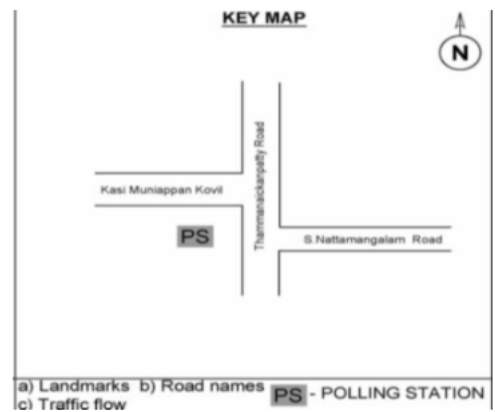

Google Map View

Polling Station Building Front View

Polling Station Front View

Cad View

Key MAP View

1 பெயர் : சுப்புலட்சுமி கணவர் பெயர்: கணகராஜ் வீட்டு எண் : 1-2-313 வயது : 35 பாலினம் : பெண் Photo is available	ROS0832949	2 பெயர் : கவிதா கணவர் பெயர்: மணிமாறன் வீட்டு எண் : 7 வயது : 49 பாலினம் : பெண் Photo is available	ROS0588632	3 பெயர் : ரஞ்சிதம் கணவர் பெயர்: பூபாலன் வீட்டு எண் : 7 வயது : 43 பாலினம் : பெண் Photo is available	ROS0588699
4 பெயர் : பவித்ரா ச தந்தை பெயர்: சுந்தரராஜி வீட்டு எண் : 7/11 வயது : 22 பாலினம் : பெண் Photo is available	ROS2155737	5 பெயர் : சங்குமதி கணவர் பெயர்: ஆனந்த் வீட்டு எண் : 7-17A வயது : 43 பாலினம் : பெண் Photo is available	ROS0588871	6 பெயர் : கஸ்தூரி ஸ்ரீதர் கணவர் பெயர்: ஸ்ரீதர் ஸ்ரீதர் வீட்டு எண் : 7/83 வயது : 46 பாலினம் : பெண் Photo is available	ROS1874288
7 பெயர் : சூதிஷ் தந்தை பெயர்: சுரேஷ் வீட்டு எண் : 7/149 வயது : 22 பாலினம் : ஆண் Photo is available	ROS2052009	8 பெயர் : ஜீவானந்தம் ஆ தாயின் பெயர்: சங்குமதி வீட்டு எண் : 7/176ஏ வயது : 21 பாலினம் : ஆண் Photo is available	ROS2094431	9 பெயர் : சரவணகுமார் தந்தை பெயர்: கணேசன் வீட்டு எண் : 7-203 வயது : 27 பாலினம் : ஆண் Photo is available	ROS0929679
10 பெயர் : புஷ்பா கணவர் பெயர்: சசிக்குமார் வீட்டு எண் : 7-258 வயது : 36 பாலினம் : பெண் Photo is available	ROS0588673	11 பெயர் : மாலா கணவர் பெயர்: சண்முகம் வீட்டு எண் : 7-259 வயது : 50 பாலினம் : பெண் Photo is available	ROS0764563	12 பெயர் : சண்முகபிரியா தாயின் பெயர்: மாலா வீட்டு எண் : 7-259 வயது : 30 பாலினம் : பெண் Photo is available	ROS0764571
13 பெயர் : லட்சுமி கணவர் பெயர்: காந்தி வீட்டு எண் : 7-260 வயது : 73 பாலினம் : பெண் Photo is available	ROS1275775	14 பெயர் : விஜயகுமார் தந்தை பெயர்: காந்தி வீட்டு எண் : 7-260 வயது : 51 பாலினம் : ஆண் Photo is available	ROS1275783	15 பெயர் : சுகுணா தந்தை பெயர்: விஜயகுமார் வீட்டு எண் : 7-260 வயது : 47 பாலினம் : ஆண் Photo is available	BDW2084218
16 பெயர் : சிவகுமார் தந்தை பெயர்: காந்தி வீட்டு எண் : 7-260 வயது : 43 பாலினம் : ஆண் Photo is available	BDW2072619	17 பெயர் : மகேஸ் குமார் தந்தை பெயர்: விஜயகுமார் வீட்டு எண் : 7/261 வயது : 20 பாலினம் : ஆண் Photo is available	ROS2146272	18 பெயர் : கருணாநிதி தந்தை பெயர்: சதாசிவம் வீட்டு எண் : 7-262 வயது : 40 பாலினம் : ஆண் Photo is available	BDW2084044
19 பெயர் : அரசகுமார் தந்தை பெயர்: சதாசிவம் வீட்டு எண் : 7-262 வயது : 39 பாலினம் : ஆண் Photo is available	BDW2083749	20 பெயர் : கந்தம்மாள் கணவர் பெயர்: இராமசந்திரன் வீட்டு எண் : 7-263 வயது : 46 பாலினம் : பெண் Photo is available	BDW2088888	21 பெயர் : காமராஜ் தந்தை பெயர்: சென்றாயன் வீட்டு எண் : 7-265 வயது : 62 பாலினம் : ஆண் Photo is available	BDW3104007
22 பெயர் : சரோஜா கணவர் பெயர்: காமராஜ் வீட்டு எண் : 7-265 வயது : 61 பாலினம் : பெண் Photo is available	ROS1275817	23 பெயர் : பெருமாள் தந்தை பெயர்: காமராஜ் வீட்டு எண் : 7-265 வயது : 43 பாலினம் : ஆண் Photo is available	BDW2086494	24 பெயர் : மைக்கேல் தந்தை பெயர்: காமராஜ் வீட்டு எண் : 7-265 வயது : 36 பாலினம் : ஆண் Photo is available	ROS0387167
25 பெயர் : மாலா கணவர் பெயர்: பழனிவேல் வீட்டு எண் : 7-267 வயது : 56 பாலினம் : பெண் Photo is available	BDW1301019	26 பெயர் : ராமசந்திரன் தந்தை பெயர்: வரதராஜ் வீட்டு எண் : 7-267 வயது : 51 பாலினம் : ஆண் Photo is available	ROS0077420	27 பெயர் : கஸ்தூரி கணவர் பெயர்: சேகர் வீட்டு எண் : 7-268 வயது : 66 பாலினம் : பெண் Photo is available	BDW2734200
28 பெயர் : கமல் தந்தை பெயர்: சேகர் வீட்டு எண் : 7-268 வயது : 41 பாலினம் : ஆண் Photo is available	BDW2088748	29 பெயர் : சாந்தி கணவர் பெயர்: கோவிந்தன் வீட்டு எண் : 7-269 வயது : 63 பாலினம் : பெண் Photo is available	ROS1275825	30 பெயர் : தனலட்சுமி கணவர் பெயர்: கணேசன் வீட்டு எண் : 7-269 வயது : 53 பாலினம் : பெண் Photo is available	ROS0089458