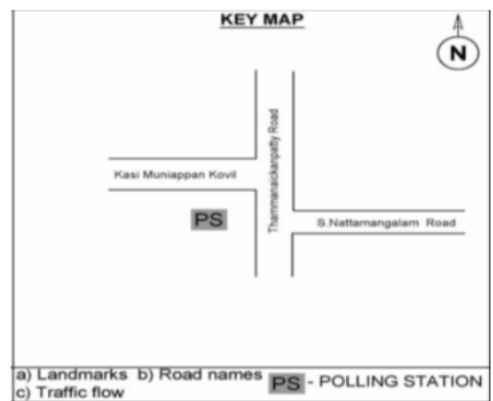

Key MAP View