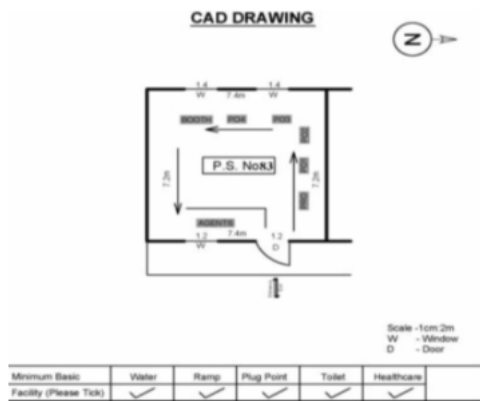

Google Map View

Polling Station Building Front View

Polling Station Front View

Cad View

Key MAP View

1 பெயர் : கிரண் ராஜ் தந்தை பெயர்: ஜிவகர் வீட்டு எண் : 2/423 வயது : 23 பாலினம் : ஆண்	ROS2014140 Photo is available	2 பெயர் : லக்ஷ்மி கணவர் பெயர்: ராமக்கிருஷ்ணன் வீட்டு எண் : 4ஏ8/410 வயது : 67 பாலினம் : பெண்	ROS1953595 Photo is available	3 பெயர் : மா அருள்மொழி கணவர் பெயர்: கார்த்தி வீட்டு எண் : 7/186 வயது : 26 பாலினம் : பெண்	ROS1953645 Photo is available
4 பெயர் : புவனேஸ்வரி கணவர் பெயர்: சின்னதம்பி வீட்டு எண் : 7-206 வயது : 30 பாலினம் : பெண்	ROS0671883 Photo is available	5 பெயர் : சிவசங்கரி கணவர் பெயர்: தர்மலிங்கம் வீட்டு எண் : 7/211 வயது : 23 பாலினம் : பெண்	ROS2294478 Photo is available	6 பெயர் : தணம் கணவர் பெயர்: கணேசன் வீட்டு எண் : 7-212 வயது : 59 பாலினம் : பெண்	ROS0271437 Photo is available
7 பெயர் : அருண் ர ச தந்தை பெயர்: சுரேஷ் வீட்டு எண் : 7/222 வயது : 22 பாலினம் : ஆண்	ROS2094944 Photo is available	8 பெயர் : ஜெய்ரீ ர ச தந்தை பெயர்: சுரேஷ் வீட்டு எண் : 7/222 வயது : 21 பாலினம் : பெண்	ROS2094977 Photo is available	9 பெயர் : ஆகாஷ் தந்தை பெயர்: மோகன் வீட்டு எண் : 7-324 வயது : 27 பாலினம் : ஆண்	ROS0929711 Photo is available
10 பெயர் : சிவரஞ்சனி அ கணவர் பெயர்: அன்பரசு வீட்டு எண் : 7/393/1 வயது : 30 பாலினம் : பெண்	ROS2156503 Photo is available	11 பெயர் : மணி தந்தை பெயர்: சுப்ரமணி வீட்டு எண் : 7-444 வயது : 79 பாலினம் : ஆண்	BDW1301704 Photo is available	12 பெயர் : வசந்தா கணவர் பெயர்: மணி வீட்டு எண் : 7-444 வயது : 66 பாலினம் : பெண்	BDW1301860 Photo is available
13 பெயர் : பழநியம்மாள் கணவர் பெயர்: முத்தாகவுண்டர் வீட்டு எண் : 7-445 வயது : 86 பாலினம் : பெண்	ROS1283985 Photo is available	14 பெயர் : ராஜ்ஜி தந்தை பெயர்: முத்தாகவுண்டர் வீட்டு எண் : 7-445 வயது : 66 பாலினம் : ஆண்	BDW3124278 Photo is available	15 பெயர் : முருகன் தந்தை பெயர்: ராஜ்ஜி வீட்டு எண் : 7-445 வயது : 34 பாலினம் : ஆண்	ROS0502773 Photo is available
16 பெயர் : மாது தந்தை பெயர்: முத்தாகவுண்டர் வீட்டு எண் : 7-445-5 வயது : 77 பாலினம் : ஆண்	ROS1283993 Photo is available	17 பெயர் : பாப்பு கணவர் பெயர்: மாது வீட்டு எண் : 7-445-5 வயது : 71 பாலினம் : பெண்	ROS1284009 Photo is available	18 பெயர் : பழநியம்மாள் கணவர் பெயர்: மாது வீட்டு எண் : 7-445-5 வயது : 59 பாலினம் : பெண்	ROS1284017 Photo is available
19 பெயர் : லோகநாதன் தந்தை பெயர்: மாது வீட்டு எண் : 7-445-5 வயது : 42 பாலினம் : ஆண்	BDW2077477 Photo is available	20 பெயர் : மோகன் தந்தை பெயர்: மாது வீட்டு எண் : 7-445-5 வயது : 34 பாலினம் : ஆண்	ROS0502781 Photo is available	21 பெயர் : சரவணன் தந்தை பெயர்: மாது வீட்டு எண் : 7-445-5 வயது : 32 பாலினம் : ஆண்	ROS0502799 Photo is available
22 பெயர் : சின்னதம்பி தந்தை பெயர்: கலியாகவுண்டர் வீட்டு எண் : 7-445-6 வயது : 35 பாலினம் : ஆண்	ROS0201335 Photo is available	23 பெயர் : ரளியாசுல்தான் தந்தை பெயர்: அகமதுமொய்தீன் வீட்டு எண் : 7-445-7 வயது : 48 பாலினம் : பெண்	ROS1284033 Photo is available	24 பெயர் : நூர்தாஜ் கணவர் பெயர்: ரஹமத்துல்லா வீட்டு எண் : 7-445-7 வயது : 46 பாலினம் : பெண்	BDW2083475 Photo is available
25 பெயர் : கந்தசாமி தந்தை பெயர்: வைத்தி வீட்டு எண் : 7-446 வயது : 59 பாலினம் : ஆண்	ROS1075753 Photo is available	26 பெயர் : ஜயம்மாள் கணவர் பெயர்: கந்தசாமி வீட்டு எண் : 7-446 வயது : 50 பாலினம் : பெண்	BDW1300797 Photo is available	27 பெயர் : மோகன் தந்தை பெயர்: தவசி வீட்டு எண் : 7-448 வயது : 51 பாலினம் : ஆண்	ROS1284041 Photo is available
28 பெயர் : ராதாலட்சுமி கணவர் பெயர்: மோகன் வீட்டு எண் : 7-448 வயது : 46 பாலினம் : பெண்	BDW2084317 Photo is available	29 பெயர் : நடராஜ் தந்தை பெயர்: பச்சமுத்து வீட்டு எண் : 7/449 வயது : 42 பாலினம் : ஆண்	ROS1879485 Photo is available	30 பெயர் : ராஜ்ஜி கணவர் பெயர்: நடராஜ் வீட்டு எண் : 7-449 வயது : 34 பாலினம் : பெண்	ROS0201384 Photo is available