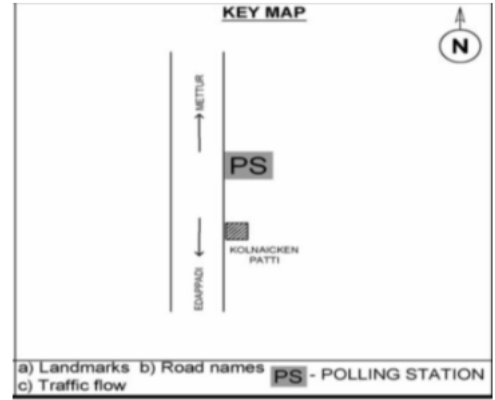

Google Map View

Polling Station Building Front View

Polling Station Front View

Cad View

Key MAP View

1 பெயர் : வைஸ்ணவி தந்தை பெயர்: மகாசிவம் வீட்டு எண் : 2-406 வயது : 20 பாலினம் : பெண்	ROS2240323 Photo is available	2 பெயர் : வைஷ்ணவி தந்தை பெயர்: பழனிசாமி வீட்டு எண் : 3/271 வயது : 20 பாலினம் : பெண்	ROS2220127 Photo is available	3 பெயர் : விஜய் தாயின் பெயர்: நிர்மலா வீட்டு எண் : 4/211 வயது : 27 பாலினம் : ஆண்	ROS1086644 Photo is available
4 பெயர் : மோகனலட்சுமி கணவர் பெயர்: ஆனந்த் வீட்டு எண் : 5 வயது : 32 பாலினம் : பெண்	ROS0503029 Photo is available	5 பெயர் : பிரியா தாயின் பெயர்: ஜெயம்மாள் வீட்டு எண் : 5 வயது : 31 பாலினம் : பெண்	ROS0503011 Photo is available	6 பெயர் : கவிதா கணவர் பெயர்: கணேசன் வீட்டு எண் : 5/48 வயது : 25 பாலினம் : பெண்	ROS2008290 Photo is available
7 பெயர் : கவிதா கணவர் பெயர்: அன்பு வீட்டு எண் : 5-50-F வயது : 32 பாலினம் : பெண்	ROS0387217 Photo is available	8 பெயர் : பிரசாந்த் குமார் தந்தை பெயர்: வைத்தியலிங்கம் வீட்டு எண் : 5-57 வயது : 30 பாலினம் : ஆண்	ROS0876029 Photo is available	9 பெயர் : கிருஷ்ண மூர்த்தி தந்தை பெயர்: ஈஸ்வரன் வீட்டு எண் : 5-88 வயது : 34 பாலினம் : ஆண்	ROS0387233 Photo is available
10 பெயர் : ஜெய்சங்கர் தந்தை பெயர்: சின்னமுத்து வீட்டு எண் : 5-89-2 வயது : 35 பாலினம் : ஆண்	ROS0387241 Photo is available	11 பெயர் : கோவிந்தன் தந்தை பெயர்: முத்துசாமி வீட்டு எண் : 5-94B வயது : 51 பாலினம் : ஆண்	ROS1286962 Photo is available	12 பெயர் : மணிகண்டன் தந்தை பெயர்: கோவிந்தன் வீட்டு எண் : 5-94B வயது : 31 பாலினம் : ஆண்	ROS0671941 Photo is available
13 பெயர் : புஷ்பா கணவர் பெயர்: ராஜகோபால் வீட்டு எண் : 5-101 வயது : 42 பாலினம் : பெண்	ROS0387258 Photo is available	14 பெயர் : வெங்கடேசன் தந்தை பெயர்: பெருமாள் வீட்டு எண் : 5-101 வயது : 36 பாலினம் : ஆண்	ROS0388470 Photo is available	15 பெயர் : லோகேஸ்வரன் தந்தை பெயர்: மார்கோனி வீட்டு எண் : 5-122 வயது : 23 பாலினம் : ஆண்	ROS2235547 Photo is available
16 பெயர் : ஹரிஹரன் தந்தை பெயர்: மகேந்திரன் வீட்டு எண் : 5/145 வயது : 26 பாலினம் : ஆண்	ROS2300887 Photo is available	17 பெயர் : பாலாஜி தந்தை பெயர்: ராஜேந்திரன் வீட்டு எண் : 5-160 வயது : 38 பாலினம் : ஆண்	BDW3318961 Photo is available	18 பெயர் : ரவீந்திரன் தந்தை பெயர்: வெள்ளையன் வீட்டு எண் : 5-190 வயது : 65 பாலினம் : ஆண்	ROS0974709 Photo is available
19 பெயர் : சதீஷ்குமார் தந்தை பெயர்: ராஜா வீட்டு எண் : 5/195 வயது : 26 பாலினம் : ஆண்	ROS0999813 Photo is available	20 பெயர் : சபரிநாதன் ப தந்தை பெயர்: பன்னீர்செல்வம் வீட்டு எண் : 5-222 வயது : 21 பாலினம் : ஆண்	ROS2304376 Photo is available	21 பெயர் : அம்சவேணி தந்தை பெயர்: பாலகிருஷ்ணன் வீட்டு எண் : 5-226 வயது : 36 பாலினம் : பெண்	ROS0589408 Photo is available
22 பெயர் : தாமோதரன் தந்தை பெயர்: பாலகிருஷ்ணன் வீட்டு எண் : 5-226 வயது : 34 பாலினம் : ஆண்	ROS0589416 Photo is available	23 பெயர் : யோசுவா கி தந்தை பெயர்: கிருஷ்ணசாமி வீட்டு எண் : 5-229 வயது : 42 பாலினம் : ஆண்	BDW2076651 Photo is available	24 பெயர் : கீதா கணவர் பெயர்: யோசுவா வீட்டு எண் : 5-229 வயது : 33 பாலினம் : பெண்	ROS2166262 Photo is available
25 பெயர் : சேகர் தந்தை பெயர்: மாரிமுத்து வீட்டு எண் : 5-231 வயது : 56 பாலினம் : ஆண்	ROS0317974 Photo is available	26 பெயர் : சாந்தி கணவர் பெயர்: சந்திர சேகர் வீட்டு எண் : 5-231 வயது : 53 பாலினம் : பெண்	ROS0387308 Photo is available	27 பெயர் : மோகன் தந்தை பெயர்: சந்திர சேகர் வீட்டு எண் : 5-231 வயது : 33 பாலினம் : ஆண்	ROS0387316 Photo is available
28 பெயர் : அழகர் தந்தை பெயர்: முனியாண்டி வீட்டு எண் : 5-232 வயது : 49 பாலினம் : ஆண்	ROS0329110 Photo is available	29 பெயர் : இந்திராணி கணவர் பெயர்: அழகர் வீட்டு எண் : 5-232 வயது : 42 பாலினம் : பெண்	ROS0329128 Photo is available	30 பெயர் : கீதாலட்சுமி கணவர் பெயர்: ராஜேந்திரன் வீட்டு எண் : 5-235 வயது : 47 பாலினம் : பெண்	ROS0387324 Photo is available