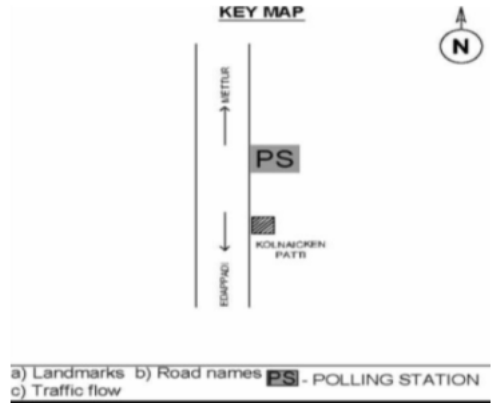

Google Map View

Polling Station Building Front View

Polling Station Front View

Cad View

Key MAP View

1 பெயர் : கோவிந்தன் தந்தை பெயர்: வரதன் வீட்டு எண் : 1 வயது : 66 பாலினம் : ஆண் Photo is available	BDW3299591	2 பெயர் : தங்கம் கணவர் பெயர்: கோவிந்தன் வீட்டு எண் : 1 வயது : 61 பாலினம் : பெண் Photo is available	ROS1075779	3 பெயர் : சந்திரன் தந்தை பெயர்: கோவிந்தன் வீட்டு எண் : 1 வயது : 40 பாலினம் : ஆண் Photo is available	BDW2082139
4 பெயர் : வெங்கடாசலம் தந்தை பெயர்: சன்னாசி வீட்டு எண் : 2 வயது : 58 பாலினம் : ஆண் Photo is available	BDW3299617	5 பெயர் : இந்திராணி கணவர் பெயர்: வெங்கடாசலம் வீட்டு எண் : 2 வயது : 53 பாலினம் : பெண் Photo is available	BDW3299625	6 பெயர் : அவினாஷ்குமார் தந்தை பெயர்: மாணிக்கம் வீட்டு எண் : 2-96 வயது : 35 பாலினம் : ஆண் Photo is available	ROS0201640
7 பெயர் : சிவபிரகாஷ் தந்தை பெயர்: பரமசிவம் வீட்டு எண் : 2-96A வயது : 34 பாலினம் : ஆண் Photo is available	ROS0201673	S 8 பெயர் : கலைவாணி கணவர் பெயர்: செல்வம் வீட்டு எண் : 2/12 வயது : 39 பாலினம் : பெண் DELETED Photo is available	ROS0201616	9 பெயர் : சரத் குமார் தந்தை பெயர்: அர்த்தனாரி வீட்டு எண் : 2/243 வயது : 30 பாலினம் : ஆண் Photo is available	ROS1994482
10 பெயர் : கனகசெல்வி தந்தை பெயர்: மருதமுத்து வீட்டு எண் : 2/408 வயது : 46 பாலினம் : பெண் Photo is available	ROS0386771	11 பெயர் : கலைச்செல்வி தந்தை பெயர்: மகேந்திரன் வீட்டு எண் : 2/418 வயது : 36 பாலினம் : பெண் Photo is available	ROS0197798	12 பெயர் : விஜயப்ரியா கணவர் பெயர்: கமலராஜ் வீட்டு எண் : 2/418 வயது : 30 பாலினம் : பெண் Photo is available	ROS2129823
13 பெயர் : மணிவண்ணன் தந்தை பெயர்: முருகேசன் வீட்டு எண் : 2-431 வயது : 28 பாலினம் : ஆண் Photo is available	ROS0832444	14 பெயர் : கௌதம் மூ தாயின் பெயர்: தனலட்சுமி வீட்டு எண் : 2/481 வயது : 23 பாலினம் : ஆண் Photo is available	ROS2167500	15 பெயர் : மைக்கேல் தந்தை பெயர்: சன்னாசி வீட்டு எண் : 4 வயது : 53 பாலினம் : ஆண் Photo is available	BDW2086619
16 பெயர் : ரோஸிமேரி கணவர் பெயர்: மைக்கேல் வீட்டு எண் : 4 வயது : 50 பாலினம் : பெண் Photo is available	BDW2086601	17 பெயர் : ஆறுமுகம் தந்தை பெயர்: அம்மாசி வீட்டு எண் : 4-1 வயது : 65 பாலினம் : ஆண் Photo is available	ROS1284330	18 பெயர் : மாதேஸ்வரி கணவர் பெயர்: ஆறுமுகம் வீட்டு எண் : 4-1 வயது : 58 பாலினம் : பெண் Photo is available	ROS1284348
19 பெயர் : சண்முகம் தந்தை பெயர்: ஆறுமுகம் வீட்டு எண் : 4-1 வயது : 40 பாலினம் : ஆண் Photo is available	BDW2080208	20 பெயர் : பிராக்ஷ் தந்தை பெயர்: ஆறுமுகம் வீட்டு எண் : 4-1 வயது : 37 பாலினம் : ஆண் Photo is available	ROS0022475	21 பெயர் : சங்கீதா தந்தை பெயர்: ஆறுமுகம் வீட்டு எண் : 4-1 வயது : 36 பாலினம் : பெண் Photo is available	ROS0022483
22 பெயர் : சந்தோஷ் பிரபு தந்தை பெயர்: கண்ணையன் வீட்டு எண் : 4-10/195,8-50 வயது : 27 பாலினம் : ஆண் Photo is available	ROS1001411	23 பெயர் : தர்மலிங்கம் தந்தை பெயர்: வீரப்பன் வீட்டு எண் : 4-B வயது : 66 பாலினம் : ஆண் Photo is available	ROS1284314	24 பெயர் : விஜயா கணவர் பெயர்: தர்மலிங்கம் வீட்டு எண் : 4-B வயது : 59 பாலினம் : பெண் Photo is available	ROS1284322
25 பெயர் : நீலா கணவர் பெயர்: பழனிவேல் வீட்டு எண் : 5 வயது : 50 பாலினம் : பெண் Photo is available	BDW2084093	26 பெயர் : பிரபாகரன் தந்தை பெயர்: சண்முகதாசன் வீட்டு எண் : 5-363 வயது : 38 பாலினம் : ஆண் Photo is available	ROS0387712	S 27 பெயர் : ராணி கணவர் பெயர்: முனியப்பன் வீட்டு எண் : 5-879 வயது : 51 பாலினம் : பெண் DELETED Photo is available	ROS0387738
28 பெயர் : வசந்தா கணவர் பெயர்: சண்முகம் வீட்டு எண் : 5-462 வயது : 58 பாலினம் : பெண் Photo is available	ROS0672147	29 பெயர் : இராமலிங்கம் தந்தை பெயர்: சண்முகம் வீட்டு எண் : 5-462 வயது : 32 பாலினம் : ஆண் Photo is available	ROS0672121	30 பெயர் : கோவிந்தராஜ் தந்தை பெயர்: கந்தசாமி வீட்டு எண் : 6-1 வயது : 61 பாலினம் : ஆண் Photo is available	BDW2083020