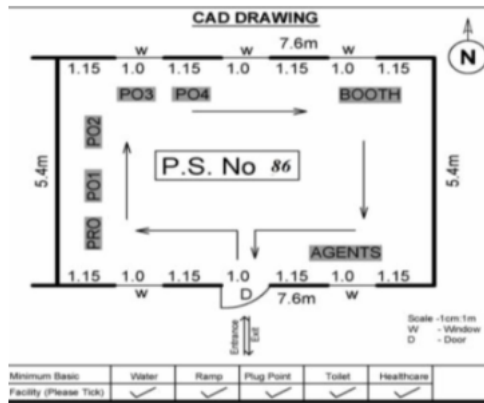

Google Map View

Polling Station Building Front View

Polling Station Front View

Cad View

Key MAP View

1 பெயர் : ர சபா கணவர் பெயர்: சிங்காரவேலன் வீட்டு எண் : 1/668 வயது : 25 பாலினம் : பெண் Photo is available	ROS2307452	2 பெயர் : நிரமலா கணவர் பெயர்: சந்திரன் வீட்டு எண் : 3-601 வயது : 44 பாலினம் : பெண் Photo is available	ROS0271536	3 பெயர் : சந்தியா கணவர் பெயர்: ரமேஷ் வீட்டு எண் : 4/84 வயது : 25 பாலினம் : பெண் Photo is available	ROS1853530
4 பெயர் : பிரபு தாயின் பெயர்: மணி வீட்டு எண் : 5 வயது : 31 பாலினம் : ஆண் Photo is available	ROS0711044	5 பெயர் : காளியம்மாள் கணவர் பெயர்: மாரியப்பன் வீட்டு எண் : 5-55 வயது : 78 பாலினம் : பெண் Photo is available	ROS0388405	6 பெயர் : நாகம்மாள் கணவர் பெயர்: ஜெகநாதன் வீட்டு எண் : 5-55-10 வயது : 61 பாலினம் : பெண் Photo is available	ROS0202432
7 பெயர் : மணி தந்தை பெயர்: ராமசாமி வீட்டு எண் : 5-238 வயது : 35 பாலினம் : ஆண் Photo is available	ROS0832857	8 பெயர் : கண்ணன் தந்தை பெயர்: ராஜா வீட்டு எண் : 5-238 வயது : 34 பாலினம் : ஆண் Photo is available	ROS0271528	9 பெயர் : ஆறுமுகம் தந்தை பெயர்: ஏழுமலை வீட்டு எண் : 5-264 வயது : 35 பாலினம் : ஆண் Photo is available	ROS0672303
10 பெயர் : பிரேம்குமார் தந்தை பெயர்: பழனிசாமி வீட்டு எண் : 5-269 வயது : 39 பாலினம் : ஆண் Photo is available	BDW2080471	11 பெயர் : மணிகண்டன் தந்தை பெயர்: கந்தசாமி வீட்டு எண் : 5-269 வயது : 30 பாலினம் : ஆண் Photo is available	ROS0590257	12 பெயர் : அமுலு பழனிசாமி கணவர் பெயர்: பழனிசாமி வீட்டு எண் : 5/270 (ஏ) வயது : 32 பாலினம் : பெண் Photo is available	ROS2316008
13 பெயர் : ஏழுமலை தந்தை பெயர்: பழனிசாமி வீட்டு எண் : 5-285 வயது : 36 பாலினம் : ஆண் Photo is available	ROS0590166	14 பெயர் : ஆறுமுகம் தந்தை பெயர்: சின்னதம்பி வீட்டு எண் : 5-285 வயது : 33 பாலினம் : ஆண் Photo is available	ROS0711226	15 பெயர் : கண்ணன் தந்தை பெயர்: பழனிசாமி வீட்டு எண் : 5-285 வயது : 30 பாலினம் : ஆண் Photo is available	ROS0930263
16 பெயர் : அபர்ணா ரா கணவர் பெயர்: கண்ணன் ப வீட்டு எண் : 5-285 வயது : 21 பாலினம் : பெண் Photo is available	ROS2167963	17 பெயர் : மாரியம்மாள் சி கணவர் பெயர்: ஏழுமலை ப வீட்டு எண் : 5-285 வயது : 20 பாலினம் : பெண் Photo is available	ROS2167880	18 பெயர் : சிங்காரவேலன் தந்தை பெயர்: வேங்கையன் வீட்டு எண் : 5-314 வயது : 30 பாலினம் : ஆண் Photo is available	ROS0930222
19 பெயர் : பிரபாகரன் சேட்டு தந்தை பெயர்: சேட்டு வீட்டு எண் : 5/317 வயது : 23 பாலினம் : ஆண் Photo is available	ROS2225381	20 பெயர் : பிரியா கணவர் பெயர்: சேகர் வீட்டு எண் : 5-482-3 வயது : 43 பாலினம் : பெண் Photo is available	HKR3519493	21 பெயர் : பாப்பா கணவர் பெயர்: பழனிப்பன் வீட்டு எண் : 5-486-4 வயது : 55 பாலினம் : பெண் Photo is available	HKR3528189
22 பெயர் : விஜயன் தந்தை பெயர்: சுப்ரமணி வீட்டு எண் : 5-502-6 வயது : 51 பாலினம் : ஆண் Photo is available	ROS0388488	23 பெயர் : பரமேஸ்வரி கணவர் பெயர்: விஜயன் வீட்டு எண் : 5-502-6 வயது : 47 பாலினம் : பெண் Photo is available	ROS0388496	24 பெயர் : பழனிசாமி தந்தை பெயர்: சின்னப்பகவுண்டர் வீட்டு எண் : 5-502-A வயது : 66 பாலினம் : ஆண் Photo is available	ROS1286087
25 பெயர் : சாந்தி கணவர் பெயர்: பழனிசாமி வீட்டு எண் : 5-502-A வயது : 61 பாலினம் : பெண் Photo is available	ROS1286095	26 பெயர் : மணிகண்டன் தந்தை பெயர்: பழனிசாமி வீட்டு எண் : 5-502-A வயது : 41 பாலினம் : ஆண் Photo is available	BDW2082477	27 பெயர் : சதீஸ்குமார் தந்தை பெயர்: பழனிசாமி வீட்டு எண் : 5-502-A வயது : 37 பாலினம் : ஆண் Photo is available	ROS0140194
28 பெயர் : பச்சமுத்து தந்தை பெயர்: சின்னமுத்து வீட்டு எண் : 5-504 வயது : 67 பாலினம் : ஆண் Photo is available	BDW3299732	29 பெயர் : பழனியம்மாள் கணவர் பெயர்: பச்சமுத்து வீட்டு எண் : 5-504 வயது : 61 பாலினம் : பெண் Photo is available	BDW1424100	30 பெயர் : கோபாலக்கண்ணன் தந்தை பெயர்: பச்சமுத்து வீட்டு எண் : 5-504 வயது : 40 பாலினம் : ஆண் Photo is available	BDW2073427