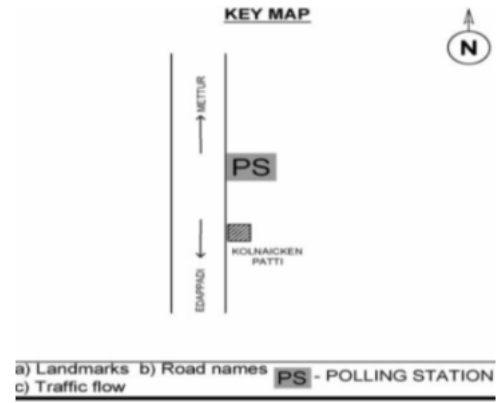

Google Map View

Polling Station Building Front View

Polling Station Front View

Cad View

Key MAP View

1 பெயர் : ர சபா கணவர் பெயர்: சிங்காரவேலன் வீட்டு எண் : 1/668 வயது : 25 பாலினம் : பெண் Photo is available	ROS2307452	2 பெயர் : நிரமலா கணவர் பெயர்: சந்திரன் வீட்டு எண் : 3-601 வயது : 44 பாலினம் : பெண் Photo is available	ROS0271536	3 பெயர் : சந்தியா கணவர் பெயர்: ரமேஷ் வீட்டு எண் : 4/84 வயது : 25 பாலினம் : பெண் Photo is available	ROS1853530
4 பெயர் : பிரபு தாயின் பெயர்: மணி வீட்டு எண் : 5 வயது : 31 பாலினம் : ஆண் Photo is available	ROS0711044	5 பெயர் : காளியம்மாள் கணவர் பெயர்: மாரியப்பன் வீட்டு எண் : 5-55 வயது : 78 பாலினம் : பெண் Photo is available	ROS0388405	6 பெயர் : நாகம்மாள் கணவர் பெயர்: ஜெகநாதன் வீட்டு எண் : 5-55-10 வயது : 61 பாலினம் : பெண் Photo is available	ROS0202432
7 பெயர் : மணி தந்தை பெயர்: ராமசாமி வீட்டு எண் : 5-238 வயது : 35 பாலினம் : ஆண் Photo is available	ROS0832857	8 பெயர் : கண்ணன் தந்தை பெயர்: ராஜா வீட்டு எண் : 5-238 வயது : 34 பாலினம் : ஆண் Photo is available	ROS0271528	9 பெயர் : ஆறுமுகம் தந்தை பெயர்: ஏழுமலை வீட்டு எண் : 5-264 வயது : 35 பாலினம் : ஆண் Photo is available	ROS0672303
10 பெயர் : பிரேம்குமார் தந்தை பெயர்: பழனிசாமி வீட்டு எண் : 5-269 வயது : 39 பாலினம் : ஆண் Photo is available	BDW2080471	11 பெயர் : மணிகண்டன் தந்தை பெயர்: கந்தசாமி வீட்டு எண் : 5-269 வயது : 30 பாலினம் : ஆண் Photo is available	ROS0590257	12 பெயர் : அமுலு பழனிசாமி கணவர் பெயர்: பழனிசாமி வீட்டு எண் : 5/270 (ஏ) வயது : 32 பாலினம் : பெண் Photo is available	ROS2316008
13 பெயர் : ஏழுமலை தந்தை பெயர்: பழனிசாமி வீட்டு எண் : 5-285 வயது : 36 பாலினம் : ஆண் Photo is available	ROS0590166	14 பெயர் : ஆறுமுகம் தந்தை பெயர்: சின்னதம்பி வீட்டு எண் : 5-285 வயது : 33 பாலினம் : ஆண் Photo is available	ROS0711226	15 பெயர் : கண்ணன் தந்தை பெயர்: பழனிசாமி வீட்டு எண் : 5-285 வயது : 30 பாலினம் : ஆண் Photo is available	ROS0930263
16 பெயர் : அபர்ணா ரா கணவர் பெயர்: கண்ணன் ப வீட்டு எண் : 5-285 வயது : 21 பாலினம் : பெண் Photo is available	ROS2167963	17 பெயர் : மாரியம்மாள் சி கணவர் பெயர்: ஏழுமலை ப வீட்டு எண் : 5-285 வயது : 20 பாலினம் : பெண் Photo is available	ROS2167880	18 பெயர் : சிங்காரவேலன் தந்தை பெயர்: வேங்கையன் வீட்டு எண் : 5-314 வயது : 30 பாலினம் : ஆண் Photo is available	ROS0930222
19 பெயர் : பிரபாகரன் சேட்டு தந்தை பெயர்: சேட்டு வீட்டு எண் : 5/317 வயது : 23 பாலினம் : ஆண் Photo is available	ROS2225381	20 பெயர் : பிரியா கணவர் பெயர்: சேகர் வீட்டு எண் : 5-482-3 வயது : 43 பாலினம் : பெண் Photo is available	HKR3519493	21 பெயர் : பாப்பா கணவர் பெயர்: பழனிப்பன் வீட்டு எண் : 5-486-4 வயது : 55 பாலினம் : பெண் Photo is available	HKR3528189
22 பெயர் : விஜயன் தந்தை பெயர்: சுப்ரமணி வீட்டு எண் : 5-502-6 வயது : 51 பாலினம் : ஆண் Photo is available	ROS0388488	23 பெயர் : பரமேஸ்வரி கணவர் பெயர்: விஜயன் வீட்டு எண் : 5-502-6 வயது : 47 பாலினம் : பெண் Photo is available	ROS0388496	24 பெயர் : பழனிசாமி தந்தை பெயர்: சின்னப்பகவுண்டர் வீட்டு எண் : 5-502-A வயது : 66 பாலினம் : ஆண் Photo is available	ROS1286087
25 பெயர் : சாந்தி கணவர் பெயர்: பழனிசாமி வீட்டு எண் : 5-502-A வயது : 61 பாலினம் : பெண் Photo is available	ROS1286095	26 பெயர் : மணிகண்டன் தந்தை பெயர்: பழனிசாமி வீட்டு எண் : 5-502-A வயது : 41 பாலினம் : ஆண் Photo is available	BDW2082477	27 பெயர் : சதீஸ்குமார் தந்தை பெயர்: பழனிசாமி வீட்டு எண் : 5-502-A வயது : 37 பாலினம் : ஆண் Photo is available	ROS0140194
28 பெயர் : பச்சமுத்து தந்தை பெயர்: சின்னமுத்து வீட்டு எண் : 5-504 வயது : 67 பாலினம் : ஆண் Photo is available	BDW3299732	29 பெயர் : பழனியம்மாள் கணவர் பெயர்: பச்சமுத்து வீட்டு எண் : 5-504 வயது : 61 பாலினம் : பெண் Photo is available	BDW1424100	30 பெயர் : கோபாலக்கண்ணன் தந்தை பெயர்: பச்சமுத்து வீட்டு எண் : 5-504 வயது : 40 பாலினம் : ஆண் Photo is available	BDW2073427