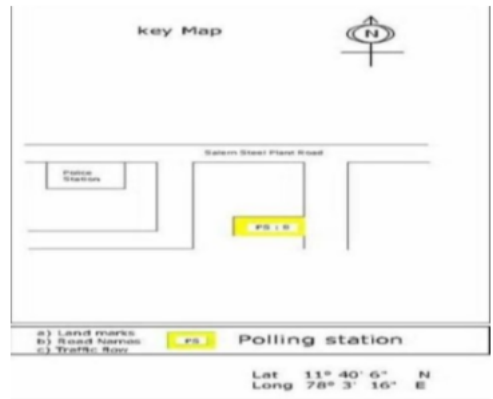

Key MAP View