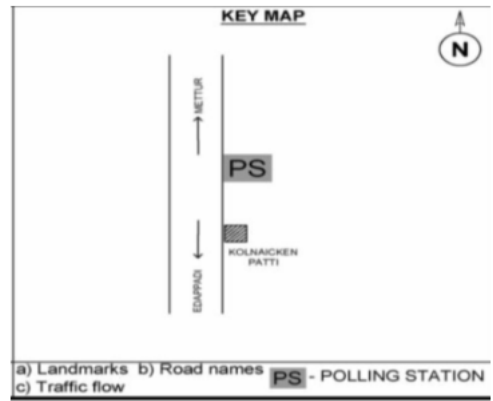

Google Map View

Polling Station Building Front View

Polling Station Front View

Cad View

Key MAP View

1 பெயர் : செல்வம் தந்தை பெயர்: சின்னதம்பி வீட்டு எண் : 2/121 வயது : 46 பாலினம் : ஆண் Photo is available	ROS0022632	2 பெயர் : ஜெயகுமார் சே இதரர் பெயர்: ஐயப்பன் வீட்டு எண் : 2/433 வயது : 37 பாலினம் : ஆண் Photo is available	ROS2255198	3 பெயர் : அருள் இதரர் பெயர்: ஜானகி வீட்டு எண் : 3-189 வயது : 45 பாலினம் : ஆண் Photo is available	ROS0140087
S 4 பெயர் : தமிழரசி கணவர் பெயர்: மணிவாசகன் வீட்டு எண் : 5/656 வயது : 25 பாலினம் : பெண் DELETED	ROS2319895	5 பெயர் : கவிதாபுரி தந்தை பெயர்: விஸ்வநாதன் வீட்டு எண் : 5-805-3 வயது : 24 பாலினம் : பெண் Photo is available	ROS2157519	6 பெயர் : வள்ளி கணவர் பெயர்: சுப்ரமணி வீட்டு எண் : 7/70வி வயது : 40 பாலினம் : பெண் Photo is available	BDW2087120
7 பெயர் : லோகேஸ்வரன் பா தந்தை பெயர்: பாலமுருகன் வீட்டு எண் : 7/72 வயது : 19 பாலினம் : ஆண் Photo is available	ROS2299493	8 பெயர் : சுந்தரராஜ் தந்தை பெயர்: வைரப்பன் வீட்டு எண் : 7-102 வயது : 61 பாலினம் : ஆண் Photo is available	ROS0389106	9 பெயர் : பவித்ரா ராஜா கணவர் பெயர்: ராஜா ராஜா வீட்டு எண் : 7/127 வயது : 27 பாலினம் : பெண் Photo is available	ROS1845049
10 பெயர் : சரவணன் தந்தை பெயர்: மாதையன் வீட்டு எண் : 7-152 வயது : 56 பாலினம் : ஆண் Photo is available	BDW1422930	11 பெயர் : சாரதா கணவர் பெயர்: சரவணன் வீட்டு எண் : 7-152 வயது : 51 பாலினம் : பெண் Photo is available	ROS1291392	12 பெயர் : சுவீதா தந்தை பெயர்: சரவணன் வீட்டு எண் : 7-152 வயது : 31 பாலினம் : பெண் Photo is available	ROS0503649
13 பெயர் : ஜெயலட்சுமி கணவர் பெயர்: அருணாசலம் வீட்டு எண் : 7-155 வயது : 71 பாலினம் : பெண் Photo is available	ROS1291400	14 பெயர் : சரண்யா தந்தை பெயர்: அருணாசலம் வீட்டு எண் : 7-155 வயது : 40 பாலினம் : பெண் Photo is available	BDW2084937	15 பெயர் : தங்கராஜ் தந்தை பெயர்: சின்னு வீட்டு எண் : 7/172 வயது : 71 பாலினம் : ஆண் Photo is available	ROS0831941
# 16 பெயர் : மஞ்சளா தங்கராஜ் கணவர் பெயர்: தங்கராஜ் வீட்டு எண் : 7/172 வயது : 64 பாலினம் : பெண் Photo is available	ROS0831990	17 பெயர் : தெய்வானை கணவர் பெயர்: ராஜா வீட்டு எண் : 7-304 வயது : 56 பாலினம் : பெண் Photo is available	BDW2088136	18 பெயர் : மூர்த்தி தந்தை பெயர்: சம்பு வீட்டு எண் : 7-1335 வயது : 33 பாலினம் : ஆண் Photo is available	ROS0503680
19 பெயர் : பூபதி கணவர் பெயர்: ஜெய்சங்கர் வீட்டு எண் : 8-32 வயது : 49 பாலினம் : பெண் Photo is available	ROS1291467	S 20 பெயர் : சுபாஷ் தந்தை பெயர்: தங்கராஜ் வீட்டு எண் : 8-41 வயது : 43 பாலினம் : ஆண் DELETED	BDW3300027	21 பெயர் : ஜய்யனார் தந்தை பெயர்: துரைசாமி வீட்டு எண் : 8-48 வயது : 46 பாலினம் : ஆண் Photo is available	ROS1291475
22 பெயர் : ஜீவிதா ஐ தந்தை பெயர்: ஐய்யனார் வீட்டு எண் : 8/48 வயது : 23 பாலினம் : பெண் Photo is available	ROS2190544	23 பெயர் : நல்லப்பன் தந்தை பெயர்: முத்து வீட்டு எண் : 8-58 வயது : 77 பாலினம் : ஆண் Photo is available	BDW3356029	24 பெயர் : ஆனந்தி கணவர் பெயர்: நல்லப்பன் வீட்டு எண் : 8-58 வயது : 66 பாலினம் : பெண் Photo is available	BDW3356037
25 பெயர் : ரதி கணவர் பெயர்: சசிக்குமார் வீட்டு எண் : 8-58 வயது : 44 பாலினம் : பெண் Photo is available	BDW3356052	S 26 பெயர் : புஷ்பா கணவர் பெயர்: பார்த்திபன் வீட்டு எண் : 8-63 வயது : 50 பாலினம் : பெண் DELETED	ROS0271668	S 27 பெயர் : மாலதி தந்தை பெயர்: சின்னன்னன் வீட்டு எண் : 8-63 வயது : 42 பாலினம் : பெண் DELETED	ROS0271650
28 பெயர் : விமலா கணவர் பெயர்: செல்வராஜ் வீட்டு எண் : 8-80B வயது : 59 பாலினம் : பெண் Photo is available	ROS0271676	29 பெயர் : சுரேஷ்குமார் தந்தை பெயர்: ஜெகதீசன் வீட்டு எண் : 8-84 வயது : 45 பாலினம் : ஆண் Photo is available	ROS0271601	S 30 பெயர் : மஞ்சு தந்தை பெயர்: ஜெகதீசன் வீட்டு எண் : 8-84 வயது : 35 பாலினம் : பெண் DELETED	ROS0271619