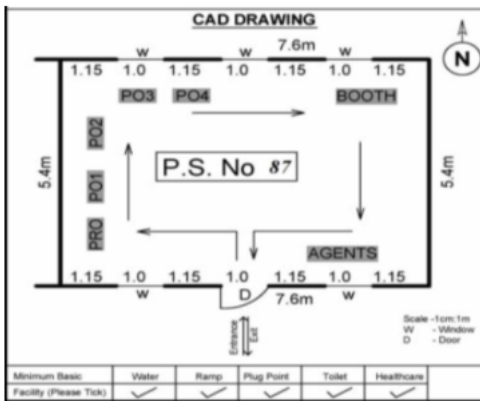

Google Map View

Polling Station Building Front View

Polling Station Front View

Cad View

Key MAP View

1 பெயர் : செல்வம் தந்தை பெயர்: சின்னதம்பி வீட்டு எண் : 2/121 வயது : 46 பாலினம் : ஆண் Photo is available	ROS0022632	2 பெயர் : ஜெயகுமார் சே இதரர் பெயர்: ஐயப்பன் வீட்டு எண் : 2/433 வயது : 37 பாலினம் : ஆண் Photo is available	ROS2255198	3 பெயர் : அருள் இதரர் பெயர்: ஜானகி வீட்டு எண் : 3-189 வயது : 45 பாலினம் : ஆண் Photo is available	ROS0140087
S 4 பெயர் : தமிழரசி கணவர் பெயர்: மணிவாசகன் வீட்டு எண் : 5/656 வயது : 25 பாலினம் : பெண் DELETED	ROS2319895	5 பெயர் : கவிதாபுரி தந்தை பெயர்: விஸ்வநாதன் வீட்டு எண் : 5-805-3 வயது : 24 பாலினம் : பெண் Photo is available	ROS2157519	6 பெயர் : வள்ளி கணவர் பெயர்: சுப்ரமணி வீட்டு எண் : 7/70வி வயது : 40 பாலினம் : பெண் Photo is available	BDW2087120
7 பெயர் : லோகேஸ்வரன் பா தந்தை பெயர்: பாலமுருகன் வீட்டு எண் : 7/72 வயது : 19 பாலினம் : ஆண் Photo is available	ROS2299493	8 பெயர் : சுந்தரராஜ் தந்தை பெயர்: வைரப்பன் வீட்டு எண் : 7-102 வயது : 61 பாலினம் : ஆண் Photo is available	ROS0389106	9 பெயர் : பவித்ரா ராஜா கணவர் பெயர்: ராஜா ராஜா வீட்டு எண் : 7/127 வயது : 27 பாலினம் : பெண் Photo is available	ROS1845049
10 பெயர் : சரவணன் தந்தை பெயர்: மாதையன் வீட்டு எண் : 7-152 வயது : 56 பாலினம் : ஆண் Photo is available	BDW1422930	11 பெயர் : சாரதா கணவர் பெயர்: சரவணன் வீட்டு எண் : 7-152 வயது : 51 பாலினம் : பெண் Photo is available	ROS1291392	12 பெயர் : சுவீதா தந்தை பெயர்: சரவணன் வீட்டு எண் : 7-152 வயது : 31 பாலினம் : பெண் Photo is available	ROS0503649
13 பெயர் : ஜெயலட்சுமி கணவர் பெயர்: அருணாசலம் வீட்டு எண் : 7-155 வயது : 71 பாலினம் : பெண் Photo is available	ROS1291400	14 பெயர் : சரண்யா தந்தை பெயர்: அருணாசலம் வீட்டு எண் : 7-155 வயது : 40 பாலினம் : பெண் Photo is available	BDW2084937	15 பெயர் : தங்கராஜ் தந்தை பெயர்: சின்னு வீட்டு எண் : 7/172 வயது : 71 பாலினம் : ஆண் Photo is available	ROS0831941
# 16 பெயர் : மஞ்சளா தங்கராஜ் கணவர் பெயர்: தங்கராஜ் வீட்டு எண் : 7/172 வயது : 64 பாலினம் : பெண் Photo is available	ROS0831990	17 பெயர் : தெய்வானை கணவர் பெயர்: ராஜா வீட்டு எண் : 7-304 வயது : 56 பாலினம் : பெண் Photo is available	BDW2088136	18 பெயர் : மூர்த்தி தந்தை பெயர்: சம்பு வீட்டு எண் : 7-1335 வயது : 33 பாலினம் : ஆண் Photo is available	ROS0503680
19 பெயர் : பூபதி கணவர் பெயர்: ஜெய்சங்கர் வீட்டு எண் : 8-32 வயது : 49 பாலினம் : பெண் Photo is available	ROS1291467	S 20 பெயர் : சுபாஷ் தந்தை பெயர்: தங்கராஜ் வீட்டு எண் : 8-41 வயது : 43 பாலினம் : ஆண் DELETED	BDW3300027	21 பெயர் : ஜய்யனார் தந்தை பெயர்: துரைசாமி வீட்டு எண் : 8-48 வயது : 46 பாலினம் : ஆண் Photo is available	ROS1291475
22 பெயர் : ஜீவிதா ஐ தந்தை பெயர்: ஐய்யனார் வீட்டு எண் : 8/48 வயது : 23 பாலினம் : பெண் Photo is available	ROS2190544	23 பெயர் : நல்லப்பன் தந்தை பெயர்: முத்து வீட்டு எண் : 8-58 வயது : 77 பாலினம் : ஆண் Photo is available	BDW3356029	24 பெயர் : ஆனந்தி கணவர் பெயர்: நல்லப்பன் வீட்டு எண் : 8-58 வயது : 66 பாலினம் : பெண் Photo is available	BDW3356037
25 பெயர் : ரதி கணவர் பெயர்: சசிக்குமார் வீட்டு எண் : 8-58 வயது : 44 பாலினம் : பெண் Photo is available	BDW3356052	S 26 பெயர் : புஷ்பா கணவர் பெயர்: பார்த்திபன் வீட்டு எண் : 8-63 வயது : 50 பாலினம் : பெண் DELETED	ROS0271668	S 27 பெயர் : மாலதி தந்தை பெயர்: சின்னன்னன் வீட்டு எண் : 8-63 வயது : 42 பாலினம் : பெண் DELETED	ROS0271650
28 பெயர் : விமலா கணவர் பெயர்: செல்வராஜ் வீட்டு எண் : 8-80B வயது : 59 பாலினம் : பெண் Photo is available	ROS0271676	29 பெயர் : சுரேஷ்குமார் தந்தை பெயர்: ஜெகதீசன் வீட்டு எண் : 8-84 வயது : 45 பாலினம் : ஆண் Photo is available	ROS0271601	S 30 பெயர் : மஞ்சு தந்தை பெயர்: ஜெகதீசன் வீட்டு எண் : 8-84 வயது : 35 பாலினம் : பெண் DELETED	ROS0271619