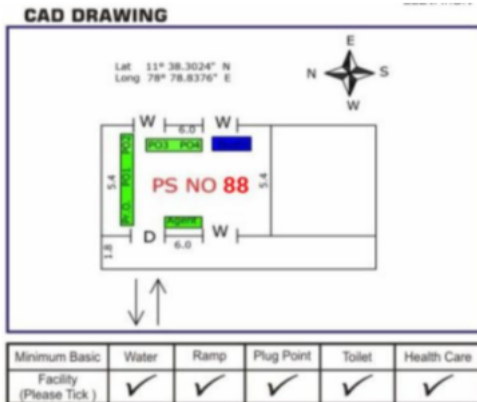

Google Map View

Polling Station Building Front View

Polling Station Front View

Cad View

Key MAP View

1 பெயர் : மேஹாஜபீன் தந்தை பெயர்: அப்துல் வதூத் வீட்டு எண் : 3 வயது : 27 பாலினம் : பெண் Photo is available	ROS0974915	2 பெயர் : முகமது ஆரீப் தந்தை பெயர்: முகமது அலி வீட்டு எண் : 3 வயது : 27 பாலினம் : ஆண் Photo is available	ROS0930644	3 பெயர் : அஸ்மா தந்தை பெயர்: உசேன் பாபு வீட்டு எண் : 3/1 வயது : 29 பாலினம் : பெண் Photo is available	ROS2244119
4 பெயர் : அலமேலு தந்தை பெயர்: கோபால் வீட்டு எண் : 3-2 வயது : 76 பாலினம் : பெண் Photo is available	ROS1299742	5 பெயர் : கோபால் தந்தை பெயர்: மாரியப்பன் வீட்டு எண் : 3-2 வயது : 58 பாலினம் : ஆண் Photo is available	ROS1299759	6 பெயர் : உமாராணி கணவர் பெயர்: கோபால் வீட்டு எண் : 3-2 வயது : 56 பாலினம் : பெண் Photo is available	HKR3648581
7 பெயர் : சுரேந்தர் குமார் தந்தை பெயர்: செந்தில் குமார் வீட்டு எண் : 3/2பீ வயது : 25 பாலினம் : ஆண் Photo is available	ROS1097922	8 பெயர் : மேரி கணவர் பெயர்: சாமிநாதன் வீட்டு எண் : 3-5 வயது : 61 பாலினம் : பெண் Photo is available	HKR3649332	9 பெயர் : ஜான்சி தந்தை பெயர்: சாமிநாதன் வீட்டு எண் : 3-5 வயது : 39 பாலினம் : பெண் Photo is available	HKR3649365
10 பெயர் : ஆராக்கியமேரி கணவர் பெயர்: ஆராக்கியதாஸ் வீட்டு எண் : 3-7 வயது : 48 பாலினம் : பெண் Photo is available	HKR3649357	11 பெயர் : முஹமது இப்ராஹிம் தந்தை பெயர்: அப்துல் ரசிது வீட்டு எண் : 3/8பீ வயது : 23 பாலினம் : ஆண் Photo is available	ROS1968841	12 பெயர் : முகமதுஅலி தந்தை பெயர்: சிராஜீதீன் வீட்டு எண் : 3-11 வயது : 49 பாலினம் : ஆண் Photo is available	HKR3647641
13 பெயர் : ராலியாபானு கணவர் பெயர்: முகமதுஅலி வீட்டு எண் : 3-11 வயது : 49 பாலினம் : பெண் Photo is available	HKR4843801	14 பெயர் : ஜெயலட்சுமி கணவர் பெயர்: கண்ணன் வீட்டு எண் : 3-11A வயது : 34 பாலினம் : பெண் Photo is available	ROS0389395	15 பெயர் : ஆறுமுகம் தந்தை பெயர்: குழந்தைசாமி வீட்டு எண் : 3-13 வயது : 76 பாலினம் : ஆண் Photo is available	HKR3651205
16 பெயர் : ஜெயா கணவர் பெயர்: ஆறுமுகம் வீட்டு எண் : 3-13 வயது : 66 பாலினம் : பெண் Photo is available	ROS1299767	# 17 பெயர் : ஷாகின் சலீம் கணவர் பெயர்: சலீம் வீட்டு எண் : 3-13 வயது : 50 பாலினம் : பெண் Photo is available	ROS0830513	18 பெயர் : சலீம் தந்தை பெயர்: அப்துல் மஜீத் வீட்டு எண் : 3-13 வயது : 50 பாலினம் : ஆண் Photo is available	ROS0830745
19 பெயர் : பிரகாஷ் தந்தை பெயர்: ஆறுமுகம் வீட்டு எண் : 3-13 வயது : 48 பாலினம் : ஆண் Photo is available	ROS1299775	20 பெயர் : தேன்மொழி தந்தை பெயர்: ஆறுமுகம் வீட்டு எண் : 3-13 வயது : 47 பாலினம் : பெண் Photo is available	HKR3640992	21 பெயர் : பார்த்தசாரதி தந்தை பெயர்: ஆறுமுகம் வீட்டு எண் : 3-13 வயது : 46 பாலினம் : ஆண் Photo is available	HKR3645397
22 பெயர் : சமரசம் தந்தை பெயர்: ஆறுமுகம் வீட்டு எண் : 3-13 வயது : 45 பாலினம் : ஆண் Photo is available	HKR4317574	23 பெயர் : குழந்தைசாமி தந்தை பெயர்: ஆறுமுகம் வீட்டு எண் : 3-13 வயது : 41 பாலினம் : ஆண் Photo is available	HKR3647005	24 பெயர் : அருள் தந்தை பெயர்: ஆறுமுகம் வீட்டு எண் : 3-13 வயது : 41 பாலினம் : ஆண் Photo is available	HKR3649142
25 பெயர் : வடிவுகரசி தந்தை பெயர்: செளந்தர்ராஜன் வீட்டு எண் : 3-13 வயது : 40 பாலினம் : பெண் Photo is available	HKR3652039	26 பெயர் : சர்ஜூன் பர்வேஷ் தந்தை பெயர்: சலீம் வீட்டு எண் : 3-13 வயது : 28 பாலினம் : ஆண் Photo is available	ROS0830646	27 பெயர் : முகமது ஷகீல் தந்தை பெயர்: சலீம் வீட்டு எண் : 3/13 வயது : 24 பாலினம் : ஆண் Photo is available	ROS1945401
28 பெயர் : ராஜகோபால் தந்தை பெயர்: ஜெயசீலன் வீட்டு எண் : 3-14 வயது : 56 பாலினம் : ஆண் Photo is available	ROS0089904	29 பெயர் : சுந்தரி கணவர் பெயர்: ராஜகோபால் வீட்டு எண் : 3-14 வயது : 55 பாலினம் : பெண் Photo is available	ROS0089912	30 பெயர் : மும்தாஜ் கணவர் பெயர்: தாஸ்தாகிர் வீட்டு எண் : 3/15 வயது : 28 பாலினம் : பெண் Photo is available	ROS1097732