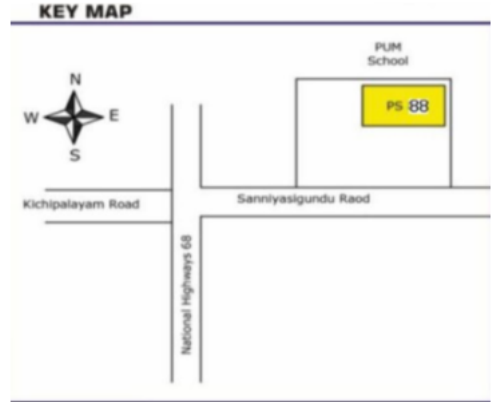

Key MAP View