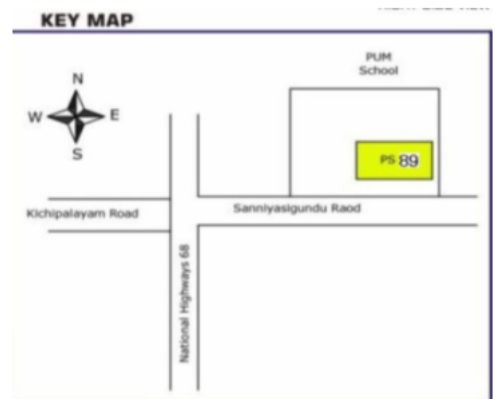

Cad View

Key MAP View