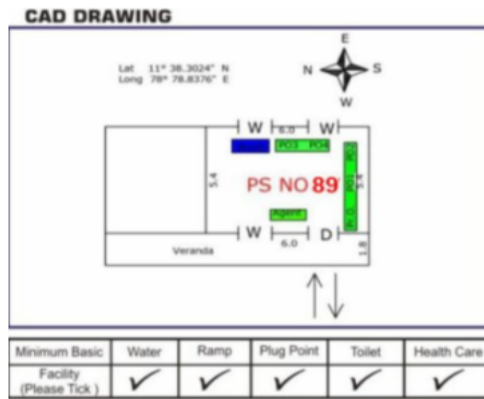

Google Map View

Polling Station Building Front View

Polling Station Front View

Cad View

Key MAP View

1 பெயர் : கோபி தந்தை பெயர் : அழகேசன் வீட்டு எண் : 3 வயது : 28 பாலினம் : ஆண்	ROS0900936 Photo is available	2 பெயர் : தினேஷ் குமார் பவதாரணி இதரர் பெயர் : பவதாரணி வீட்டு எண் : 3/7, கமலம் நகர் வயது : 25 பாலினம் : ஆண்	ROS2081669 Photo is available	3 பெயர் : ஜீவா தந்தை பெயர் : ஆறுமுகம் வீட்டு எண் : 3/73 வயது : 23 பாலினம் : ஆண்	ROS1989086 Photo is available
4 பெயர் : ஆனந்த் தந்தை பெயர் : வெங்கடேஷ் வீட்டு எண் : 3/117 வயது : 30 பாலினம் : ஆண்	ROS1869304 Photo is available	5 பெயர் : அருள்மீதா கணவர் பெயர் : அநாந்த வீட்டு எண் : 3/117 வயது : 27 பாலினம் : பெண்	ROS1869254 Photo is available	6 பெயர் : மணிகண்டன் தந்தை பெயர் : வெங்கடேஷ் வீட்டு எண் : 3/117 வயது : 27 பாலினம் : ஆண்	ROS1873561 Photo is available
7 பெயர் : சுகமதி கணவர் பெயர் : ராமசாமி வீட்டு எண் : 3/121 வயது : 45 பாலினம் : பெண்	ROS1007590 Photo is available	8 பெயர் : சந்தோஷ்குமார் தந்தை பெயர் : முனியப்பன் வீட்டு எண் : 3/121 வயது : 25 பாலினம் : ஆண்	ROS1047877 Photo is available	9 பெயர் : தேவராஜ் ரா ராமசாமி தந்தை பெயர் : ராமசாமி வீட்டு எண் : 3/121 வயது : 21 பாலினம் : ஆண்	ROS2223303 Photo is available
10 பெயர் : மோகனா தந்தை பெயர் : சீனிவாசன் வீட்டு எண் : 3/202 வயது : 26 பாலினம் : பெண்	ROS1047828 Photo is available	11 பெயர் : சக்திவேல் தாயின் பெயர் : தெய்வானை வீட்டு எண் : 3/202 வயது : 24 பாலினம் : ஆண்	ROS1872456 Photo is available	12 பெயர் : பழனிவேல் தந்தை பெயர் : முருகேசன் வீட்டு எண் : 3/204 வயது : 24 பாலினம் : ஆண்	ROS1945435 Photo is available
13 பெயர் : பூபதி தந்தை பெயர் : முருகேசன் வீட்டு எண் : 3/204 வயது : 22 பாலினம் : ஆண்	ROS2245264 Photo is available	14 பெயர் : சீனிவாசன் தந்தை பெயர் : மாரிகவுண்டர் வீட்டு எண் : 3-259 வயது : 57 பாலினம் : ஆண்	ROS1312669 Photo is available	15 பெயர் : தெய்வானை கணவர் பெயர் : சீனிவாசன் வீட்டு எண் : 3-259 வயது : 48 பாலினம் : பெண்	HKR3650165 Photo is available
16 பெயர் : வெங்கடேஷ் தந்தை பெயர் : சின்னபொன்னு வீட்டு எண் : 3-260 வயது : 56 பாலினம் : ஆண்	ROS1312677 Photo is available	17 பெயர் : அமுதா கணவர் பெயர் : வெங்கடேஷ் வீட்டு எண் : 3-260 வயது : 46 பாலினம் : பெண்	HKR3652047 Photo is available	18 பெயர் : முருகசன் தந்தை பெயர் : சின்னபொன்னு வீட்டு எண் : 3-261 வயது : 53 பாலினம் : ஆண்	ROS1312685 Photo is available
19 பெயர் : அம்சா கணவர் பெயர் : முருகசன் வீட்டு எண் : 3-261 வயது : 40 பாலினம் : பெண்	HKR3643780 Photo is available	20 பெயர் : சுந்தர்ராஜ் தந்தை பெயர் : கோபால் வீட்டு எண் : 3-262 வயது : 60 பாலினம் : ஆண்	HKR4844197 Photo is available	21 பெயர் : ரத்தினம் கணவர் பெயர் : சுந்தர்ராஜன் வீட்டு எண் : 3/262 வயது : 54 பாலினம் : பெண்	ROS1918044 Photo is available
22 பெயர் : கௌசல்யா கணவர் பெயர் : கார்த்திக் வீட்டு எண் : 3/262 வயது : 19 பாலினம் : பெண்	ROS2287407 Photo is available	23 பெயர் : சரஸ்வதி கணவர் பெயர் : வாசுதேவன் வீட்டு எண் : 3/263 வயது : 60 பாலினம் : பெண்	ROS1047869 Photo is available	# 24 பெயர் : சிவா தந்தை பெயர் : பச்சியப்பன் வீட்டு எண் : 3-264 வயது : 58 பாலினம் : ஆண்	ROS1312693 Photo is available
# 25 பெயர் : பெருமாயி கணவர் பெயர் : சிவா வீட்டு எண் : 3-264 வயது : 51 பாலினம் : பெண்	ROS1312701 Photo is available	26 பெயர் : தாயார் பாஷா தந்தை பெயர் : ஜஹர் வீட்டு எண் : 3/265 வயது : 54 பாலினம் : ஆண்	ROS2210938 Photo is available	27 பெயர் : பழனிவேல் தந்தை பெயர் : அய்யாசாமி வீட்டு எண் : 3-265 வயது : 49 பாலினம் : ஆண்	ROS1312719 Photo is available
28 பெயர் : ராஜேஸ்வரி கணவர் பெயர் : பழனிவேல் வீட்டு எண் : 3-265 வயது : 40 பாலினம் : பெண்	HKR3648177 Photo is available	29 பெயர் : அப்பாவு தந்தை பெயர் : அருணாசலம் வீட்டு எண் : 3-267 வயது : 54 பாலினம் : ஆண்	ROS1312735 Photo is available	30 பெயர் : பாக்கியம் கணவர் பெயர் : அப்பாவு வீட்டு எண் : 3-267 வயது : 46 பாலினம் : பெண்	HKR3644382 Photo is available