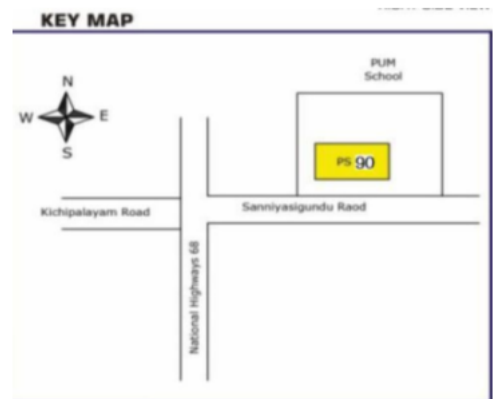

Cad View

Key MAP View