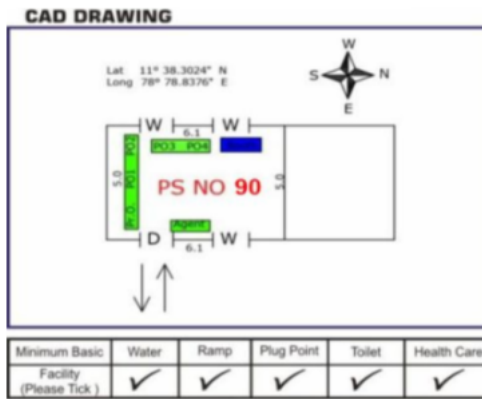

Google Map View

Polling Station Building Front View

Polling Station Front View

Cad View

Key MAP View

1 பெயர் : சரோஜா கணவர் பெயர்: அருள்மணி வீட்டு எண் : 1 வயது : 56 பாலினம் : பெண் Photo is available	ROS0975003	2 பெயர் : ராஜேஸ் தந்தை பெயர்: அருள்மணி வீட்டு எண் : 1 வயது : 39 பாலினம் : ஆண் Photo is available	ROS0975011	3 பெயர் : ஆஸியாமா தந்தை பெயர்: சுவலமான் வீட்டு எண் : 1 வயது : 28 பாலினம் : பெண் Photo is available	ROS0901157
# 4 பெயர் : சந்தோஷ் பாபு வெங்கடேஷ் தந்தை பெயர்: வெங்கடேஷ் வீட்டு எண் : 1 வயது : 27 பாலினம் : ஆண் Photo is available	ROS0931105	5 பெயர் : ரம்யா கணவர் பெயர்: ஜெகதீஸ் வீட்டு எண் : 1 வயது : 27 பாலினம் : பெண் Photo is available	ROS0974998	6 பெயர் : சூர்யா குமார் தந்தை பெயர்: ரவி சந்திரன் வீட்டு எண் : 1 வயது : 25 பாலினம் : ஆண் Photo is available	ROS2039238
7 பெயர் : குணசேகரன் தந்தை பெயர்: கந்தசாமி வீட்டு எண் : 1-1 வயது : 66 பாலினம் : ஆண் Photo is available	HKR3647187	8 பெயர் : மணி கணவர் பெயர்: குணசேகரன் வீட்டு எண் : 1-1 வயது : 56 பாலினம் : பெண் Photo is available	HKR3647120	9 பெயர் : மனோஜ் தந்தை பெயர்: குணசேகரன் வீட்டு எண் : 1-1 வயது : 35 பாலினம் : ஆண் Photo is available	ROS0141291
10 பெயர் : தாமரைகண்ணன் தந்தை பெயர்: குணசேகரன் வீட்டு எண் : 1-1 வயது : 34 பாலினம் : ஆண் Photo is available	ROS0141283	11 பெயர் : பெரமன் தந்தை பெயர்: குணசேகரன் வீட்டு எண் : 1-1 வயது : 33 பாலினம் : ஆண் Photo is available	ROS0591743	12 பெயர் : மோகன் தந்தை பெயர்: ஜீவரத்னம் வீட்டு எண் : 1-4 வயது : 63 பாலினம் : ஆண் Photo is available	ROS1317437
13 பெயர் : வசந்தா கணவர் பெயர்: மோகன் வீட்டு எண் : 1-4 வயது : 52 பாலினம் : பெண் Photo is available	ROS1317445	14 பெயர் : ராஜா தந்தை பெயர்: அருள்மணி வீட்டு எண் : 1-5 வயது : 38 பாலினம் : ஆண் Photo is available	ROS0141275	15 பெயர் : பர்வின் பாணு கணவர் பெயர்: அப்துல் கலீல் வீட்டு எண் : 1/7 வயது : 43 பாலினம் : பெண் Photo is available	RHB1263060
16 பெயர் : இந்திராகாந்தி கணவர் பெயர்: பச்சியப்பன் வீட்டு எண் : 1-10 வயது : 57 பாலினம் : பெண் Photo is available	HKR3649001	17 பெயர் : ராஜாமணி கணவர் பெயர்: கருப்பண்ணன் வீட்டு எண் : 1-14 வயது : 67 பாலினம் : பெண் Photo is available	ROS0023218	18 பெயர் : கருப்பண்ணன் தந்தை பெயர்: வெங்கடாசலம் வீட்டு எண் : 1-14 வயது : 63 பாலினம் : ஆண் Photo is available	ROS1317460
19 பெயர் : சதிஸ்குமார் தந்தை பெயர்: கருப்பண்ணன் வீட்டு எண் : 1-14 வயது : 40 பாலினம் : ஆண் Photo is available	HKR3643327	20 பெயர் : பூந்தர் தந்தை பெயர்: கருப்பண்ணன் வீட்டு எண் : 1-14 வயது : 40 பாலினம் : ஆண் Photo is available	HKR3641313	21 பெயர் : அனிதா கணவர் பெயர்: சதீஷ் குமார் வீட்டு எண் : 1/14 வயது : 35 பாலினம் : பெண் Photo is available	ROS1990001
22 பெயர் : சபிரா கணவர் பெயர்: ஜாபர் வீட்டு எண் : 1-14A வயது : 39 பாலினம் : பெண் Photo is available	ROS0141325	23 பெயர் : ஜாபர் தந்தை பெயர்: பாஷா வீட்டு எண் : 1-14B வயது : 40 பாலினம் : ஆண் Photo is available	HKR3648268	24 பெயர் : ரவி தந்தை பெயர்: சீனிவாசன் வீட்டு எண் : 1-16 வயது : 53 பாலினம் : ஆண் Photo is available	HKR3645249
25 பெயர் : ரத்தினம் கணவர் பெயர்: ரவி வீட்டு எண் : 1-16 வயது : 49 பாலினம் : பெண் Photo is available	HKR1572312	26 பெயர் : யுவராசன் தந்தை பெயர்: ரவி வீட்டு எண் : 1-16 வயது : 33 பாலினம் : ஆண் Photo is available	ROS0390633	27 பெயர் : திருஞானம் தந்தை பெயர்: மானிக்கம் வீட்டு எண் : 1-17 வயது : 61 பாலினம் : ஆண் Photo is available	HKR3645181
28 பெயர் : அமுதவள்ளி கணவர் பெயர்: திருஞானம் வீட்டு எண் : 1-17 வயது : 49 பாலினம் : பெண் Photo is available	HKR3644937	29 பெயர் : வைரவேல் தந்தை பெயர்: தியாகராஜன் வீட்டு எண் : 1/22 வயது : 26 பாலினம் : ஆண் Photo is available	ROS1048016	30 பெயர் : கதிர்வேல் தந்தை பெயர்: தியாகராஜன் வீட்டு எண் : 1/22 வயது : 23 பாலினம் : ஆண் Photo is available	ROS1941392