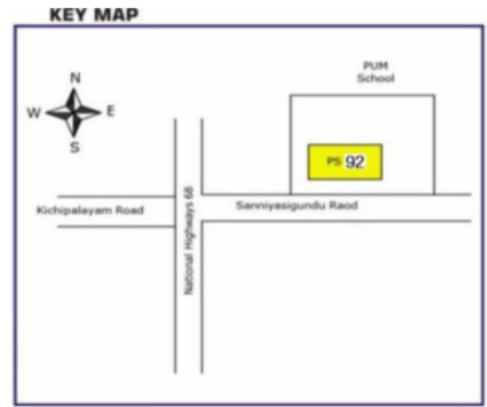

3. வாக்குச் சாவடியின் விவரங்கள்

<p>வாக்குச் சாவடியின் எண் மற்றும் பெயர் :</p> <p>95 - ஊராட்சி ஒன்றிய நடுநிலைப்பள்ளி, சன்னியாசிகுண்டு, 636015, தார்சுகட்டிடம் வடக்கு பார்த்த மேற்குபகுதி</p> <p>வாக்குச் சாவடியின் முகவரி :</p> <p>ஊராட்சி ஒன்றிய நடுநிலைப்பள்ளி, சன்னியாசிகுண்டு, 636015</p>	<p>வாக்குச் சாவடியின் வகைப்பாடு (ஆண்/பெண்/பொது)</p>	<p>பொது</p>
	<p>துணை வாக்குச் சாவடிகளின் எண்ணிக்கை :</p>	<p>0</p>

Google Map View

Polling Station Building Front View

Polling Station Front View

Cad View

Key MAP View

சட்டமன்றத் தொகுதியின் எண் மற்றும் பெயர் : 91-வீரபாண்டி பிரிவு எண் மற்றும் பெயர் 1-சன்னியாசிகுண்டு (வ.கி) மற்றும் (ஊ), வார்டு4, குமரன் நகர்