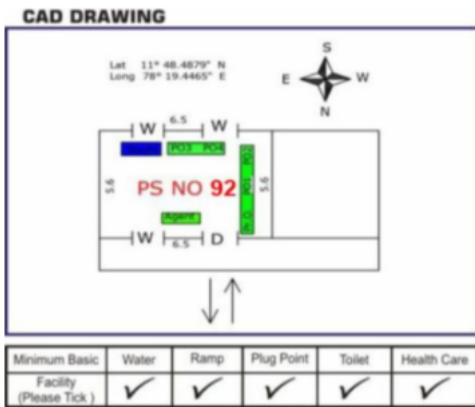

Google Map View

Polling Station Building Front View

Polling Station Front View

Cad View

Key MAP View

சட்டமன்றத் தொகுதியின் எண் மற்றும் பெயர் : 91-வீரபாண்டி பிரிவு எண் மற்றும் பெயர் 1-சன்னியாசிகுண்டு (வ.கி) மற்றும் (ஊ), வார்டு4, குமரன் நகர்