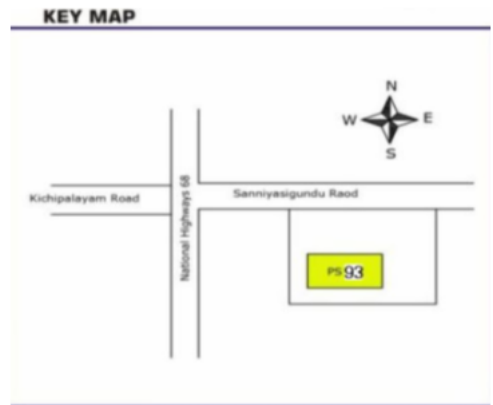

Cad View

Key MAP View