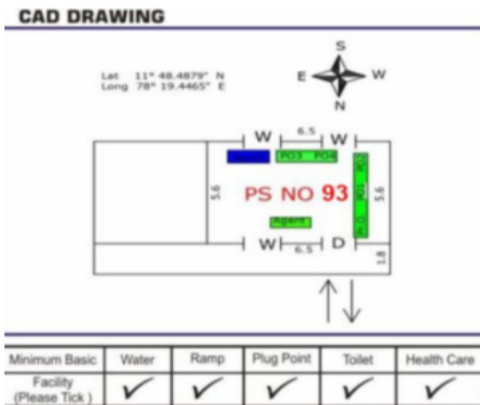

Google Map View

Polling Station Building Front View

Polling Station Front View

Cad View

Key MAP View

1 பெயர் : மேகலா கணவர் பெயர் : ஜெயவேல் வீட்டு எண் : 1/189 வயது : 32 பாலினம் : பெண் Photo is available	ROS1048735	2 பெயர் : யாழ்மொழி தந்தை பெயர் : வெங்கடேசன் வீட்டு எண் : 3/393 வயது : 22 பாலினம் : பெண் Photo is available	ROS2083236	3 பெயர் : முருகேசன் தந்தை பெயர் : பழனிகவுண்டர் வீட்டு எண் : 4 வயது : 56 பாலினம் : ஆண் Photo is available	ROS0931758
4 பெயர் : அய்யனார் தந்தை பெயர் : வீரப்பன் வீட்டு எண் : 4 வயது : 49 பாலினம் : ஆண் Photo is available	ROS0931766	5 பெயர் : ஜெயலட்சுமி கணவர் பெயர் : அய்யனார் வீட்டு எண் : 4 வயது : 39 பாலினம் : பெண் Photo is available	HKR3661998	6 பெயர் : ஆனந்தகுமார் தந்தை பெயர் : பார்த்திபன் வீட்டு எண் : 4 வயது : 35 பாலினம் : ஆண் Photo is available	ROS0204891
7 பெயர் : சந்திரா கணவர் பெயர் : முருகேசன் வீட்டு எண் : 4 வயது : 31 பாலினம் : பெண் Photo is available	ROS0975326	8 பெயர் : பூபாலன் தந்தை பெயர் : ராஜீ வீட்டு எண் : 4 வயது : 30 பாலினம் : ஆண் Photo is available	ROS0593277	9 பெயர் : கந்தசாமி தந்தை பெயர் : சுப்ரமணி வீட்டு எண் : 4 வயது : 30 பாலினம் : ஆண் Photo is available	ROS0931808
10 பெயர் : மோகனப்பிரியா கணவர் பெயர் : பிரவின் குமார் வீட்டு எண் : 4 வயது : 27 பாலினம் : பெண் Photo is available	ROS0987826	11 பெயர் : ஜெயசாரதி தந்தை பெயர் : கண்ணன் வீட்டு எண் : 4 வயது : 22 பாலினம் : ஆண் Photo is available	ROS2044949	12 பெயர் : ஜெயவேல் தந்தை பெயர் : கிருஷ்ணன் வீட்டு எண் : 4-18 வயது : 33 பாலினம் : ஆண் Photo is available	ROS0392498
13 பெயர் : அசோக் கோ தந்தை பெயர் : கோவிந்தன் வீட்டு எண் : 4-25B வயது : 34 பாலினம் : ஆண் Photo is available	ROS0205088	14 பெயர் : மஞ்சளா கணவர் பெயர் : கனகராஜ் வீட்டு எண் : 4-30 வயது : 34 பாலினம் : பெண் Photo is available	ROS0205054	15 பெயர் : சாந்தி ல கணவர் பெயர் : பழனிசாமி வீட்டு எண் : 4/51 வயது : 26 பாலினம் : பெண் Photo is available	ROS2157915
16 பெயர் : லக்ஷ்மி கணவர் பெயர் : லக்ஷ்மணன் வீட்டு எண் : 4/52 வயது : 60 பாலினம் : பெண் Photo is available	ROS2038693	17 பெயர் : லக்ஷ்மணன் தந்தை பெயர் : கந்தபோயன் வீட்டு எண் : 4/52 வயது : 55 பாலினம் : ஆண் Photo is available	ROS2038701	18 பெயர் : வெங்கடஜலம் தந்தை பெயர் : லட்சுமணன் வீட்டு எண் : 4-52 வயது : 44 பாலினம் : ஆண் Photo is available	ROS0392316
19 பெயர் : மணிமேகலா கணவர் பெயர் : வெங்கடஜலம் வீட்டு எண் : 4-52 வயது : 40 பாலினம் : பெண் Photo is available	ROS0391672	20 பெயர் : மாதேஷ் தந்தை பெயர் : லட்சுமணன் வீட்டு எண் : 4-52 வயது : 36 பாலினம் : ஆண் Photo is available	ROS1804814	21 பெயர் : நந்தினி கணவர் பெயர் : சேட்டு வீட்டு எண் : 4-52 வயது : 33 பாலினம் : பெண் Photo is available	ROS0392506
22 பெயர் : மதியழகன் தந்தை பெயர் : மாது வீட்டு எண் : 4-55 வயது : 34 பாலினம் : ஆண் Photo is available	ROS0392514	23 பெயர் : நரயணன் தந்தை பெயர் : வெங்கடேசன் வீட்டு எண் : 4-56 வயது : 35 பாலினம் : ஆண் Photo is available	ROS0391433	24 பெயர் : கந்தசாமி தந்தை பெயர் : கோவிந்தன் வீட்டு எண் : 4-82 வயது : 50 பாலினம் : ஆண் Photo is available	HKR4317780
25 பெயர் : முத்துலட்சுமி கணவர் பெயர் : கந்தசாமி வீட்டு எண் : 4-82 வயது : 43 பாலினம் : பெண் Photo is available	HKR4317798	26 பெயர் : பழனிசாமி தந்தை பெயர் : ராமன் வீட்டு எண் : 4-84 வயது : 35 பாலினம் : ஆண் Photo is available	ROS0392167	27 பெயர் : ராஜேஸ்வரி கணவர் பெயர் : மணிகண்டன் வீட்டு எண் : 4-84 வயது : 33 பாலினம் : பெண் Photo is available	ROS0713461
28 பெயர் : ராஜேசேகர் தந்தை பெயர் : ராமன் வீட்டு எண் : 4-84 வயது : 32 பாலினம் : ஆண் Photo is available	ROS0392019	29 பெயர் : சாந்தி கணவர் பெயர் : பார்த்திபன் வீட்டு எண் : 4-98A வயது : 54 பாலினம் : பெண் Photo is available	HKR4927646	30 பெயர் : தேவி பிரசாத் தந்தை பெயர் : அழகேசன் வீட்டு எண் : 4/100 வயது : 26 பாலினம் : ஆண் Photo is available	ROS1845437