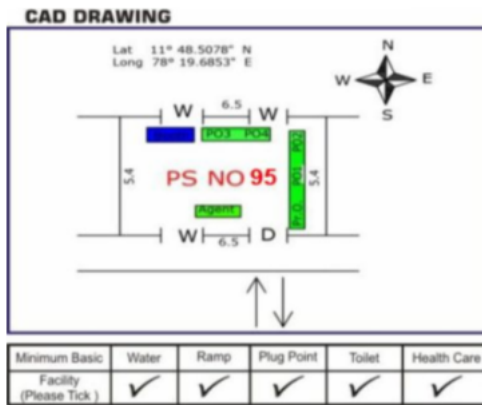

Google Map View

Polling Station Building Front View

Polling Station Front View

Cad View

Key MAP View

1	ROS0826768	பெயர் : தமிழ்செல்வன் தந்தை பெயர்: ஆறுமுகம் வீட்டு எண் : 3-39 வயது : 28 பாலினம் : ஆண்	Photo is available	2	ROS2244937	பெயர் : மோனிஷா கணவர் பெயர்: தமிழ்செல்வன் வீட்டு எண் : 3/39 வரத நாடார் தோட்டம் வயது : 24 பாலினம் : பெண்	Photo is available	3	ROS2270452	பெயர் : அர்ஸத் அஹமது தந்தை பெயர்: அப்துல் குத்தாஷ் வீட்டு எண் : 3/41 வயது : 23 பாலினம் : ஆண்	Photo is available
4	ROS1808625	பெயர் : பழனிமுத்து தந்தை பெயர்: பெரியண்ணன் வீட்டு எண் : 3-43 வயது : 72 பாலினம் : ஆண்	Photo is available	5	ROS1808633	பெயர் : குழந்தையம்மாள் கணவர் பெயர்: பழனிமுத்து வீட்டு எண் : 3-43 வயது : 69 பாலினம் : பெண்	Photo is available	6	ROS1808641	பெயர் : பெருமாயி கணவர் பெயர்: சின்னண்ணன் வீட்டு எண் : 3-44 வயது : 95 பாலினம் : பெண்	Photo is available
7	ROS0209577	பெயர் : கவிபாரதி தந்தை பெயர்: கணேசன் வீட்டு எண் : 3/44 வயது : 34 பாலினம் : ஆண்	Photo is available	8	ROS2171866	பெயர் : கலையரசன் இதரர் பெயர்: மணிமேகலை வீட்டு எண் : 3/45 வயது : 39 பாலினம் : ஆண்	Photo is available	9	ROS2171882	பெயர் : மணிமேகலை கணவர் பெயர்: கலையரசன் வீட்டு எண் : 3/45 வயது : 33 பாலினம் : பெண்	Photo is available
10	ROS1808658	பெயர் : பழனியப்பன் தந்தை பெயர்: கந்தசாமி வீட்டு எண் : 3-47 வயது : 63 பாலினம் : ஆண்	Photo is available	11	ROS1808666	பெயர் : கலாராணி கணவர் பெயர்: பழனியப்பன் வீட்டு எண் : 3-47 வயது : 55 பாலினம் : பெண்	Photo is available	12	HKR4846523	பெயர் : சதீஷ் தந்தை பெயர்: பழனியப்பன் வீட்டு எண் : 3-47 வயது : 39 பாலினம் : ஆண்	Photo is available
13	ROS1808674	பெயர் : வாசுதேவன் தந்தை பெயர்: செங்கோடன் வீட்டு எண் : 3-48 வயது : 55 பாலினம் : ஆண்	Photo is available	14	HKR1674167	பெயர் : உமாராணி கணவர் பெயர்: வடிவேல் வீட்டு எண் : 3-48 வயது : 42 பாலினம் : பெண்	Photo is available	15	ROS0826602	பெயர் : நவீன் குமார் தந்தை பெயர்: வாசுதேவன் வீட்டு எண் : 3-48 வயது : 28 பாலினம் : ஆண்	Photo is available
16	ROS1049147	பெயர் : ரவீன் தந்தை பெயர்: வாசுதேவன் வீட்டு எண் : 3/48 வயது : 27 பாலினம் : பெண்	Photo is available	17	HKR3684404	பெயர் : கருப்பண்ணன் தந்தை பெயர்: அருணாசலம் வீட்டு எண் : 3-48A வயது : 52 பாலினம் : ஆண்	Photo is available	18	HKR3680386	பெயர் : சமதி கணவர் பெயர்: கருப்பண்ணன் வீட்டு எண் : 3-48-A வயது : 46 பாலினம் : பெண்	Photo is available
19	ROS0175406	பெயர் : தனபால் தந்தை பெயர்: இராமசாமி வீட்டு எண் : 3-49 வயது : 56 பாலினம் : ஆண்	Photo is available	20	ROS0673814	பெயர் : ராமலிங்கம் தந்தை பெயர்: பெருமாள்படையச்சி வீட்டு எண் : 3-49 வயது : 54 பாலினம் : ஆண்	Photo is available	21	ROS0175414	பெயர் : மணி கணவர் பெயர்: தனபால் வீட்டு எண் : 3-49 வயது : 51 பாலினம் : பெண்	Photo is available
22	HKR3689908	பெயர் : லோகநாதன் தந்தை பெயர்: இருசப்பன் வீட்டு எண் : 3-49 வயது : 49 பாலினம் : ஆண்	Photo is available	23	HKR3680840	பெயர் : கீதா கணவர் பெயர்: லோகநாதன் வீட்டு எண் : 3-49 வயது : 41 பாலினம் : பெண்	Photo is available	24	HKR3680261	பெயர் : குமார் தந்தை பெயர்: தனபால் வீட்டு எண் : 3-49 வயது : 40 பாலினம் : ஆண்	Photo is available
25	ROS0142836	பெயர் : சக்கரவர்த்தி தந்தை பெயர்: தனபால் வீட்டு எண் : 3-49 வயது : 35 பாலினம் : ஆண்	Photo is available	26	ROS0142844	பெயர் : வெங்கடேஷ் தந்தை பெயர்: தனபால் வீட்டு எண் : 3-49 வயது : 34 பாலினம் : ஆண்	Photo is available	27	ROS0673822	பெயர் : பெரியசாமி தந்தை பெயர்: ராமலிங்கம் வீட்டு எண் : 3-49 வயது : 30 பாலினம் : ஆண்	Photo is available
28	HKR3683489	பெயர் : பெரியண்ணன் தந்தை பெயர்: கருப்பண்ணன் வீட்டு எண் : 3-50 வயது : 66 பாலினம் : ஆண்	Photo is available	29	ROS1808682	பெயர் : சாந்தி கணவர் பெயர்: பெரியண்ணன் வீட்டு எண் : 3-50 வயது : 60 பாலினம் : பெண்	Photo is available	30	HKR3681574	பெயர் : சிவசங்கர் தந்தை பெயர்: பெரியண்ணன் வீட்டு எண் : 3-50 வயது : 39 பாலினம் : ஆண்	Photo is available