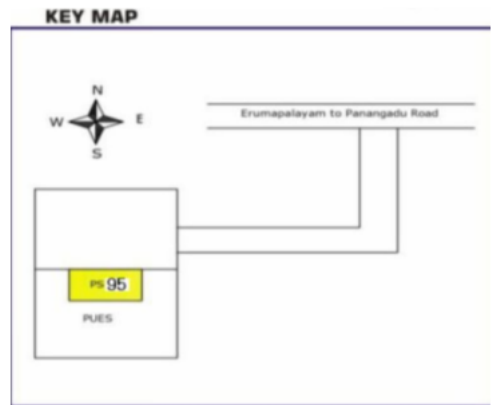

Google Map View

Polling Station Building Front View

Polling Station Front View

Cad View

Key MAP View

1	ROS0826768	பெயர் : தமிழ்செல்வன் தந்தை பெயர்: ஆறுமுகம் வீட்டு எண் : 3-39 வயது : 28 பாலினம் : ஆண்	Photo is available	2	ROS2244937	பெயர் : மோனிஷா கணவர் பெயர்: தமிழ்செல்வன் வீட்டு எண் : 3/39 வரத நாடார் தோட்டம் வயது : 24 பாலினம் : பெண்	Photo is available	3	ROS2270452	பெயர் : அர்ஸத் அஹமது தந்தை பெயர்: அப்துல் குத்தாஷ் வீட்டு எண் : 3/41 வயது : 23 பாலினம் : ஆண்	Photo is available
4	ROS1808625	பெயர் : பழனிமுத்து தந்தை பெயர்: பெரியண்ணன் வீட்டு எண் : 3-43 வயது : 72 பாலினம் : ஆண்	Photo is available	5	ROS1808633	பெயர் : குழந்தையம்மாள் கணவர் பெயர்: பழனிமுத்து வீட்டு எண் : 3-43 வயது : 69 பாலினம் : பெண்	Photo is available	6	ROS1808641	பெயர் : பெருமாயி கணவர் பெயர்: சின்னண்ணன் வீட்டு எண் : 3-44 வயது : 95 பாலினம் : பெண்	Photo is available
7	ROS0209577	பெயர் : கவிபாரதி தந்தை பெயர்: கணேசன் வீட்டு எண் : 3/44 வயது : 34 பாலினம் : ஆண்	Photo is available	8	ROS2171866	பெயர் : கலையரசன் இதரர் பெயர்: மணிமேகலை வீட்டு எண் : 3/45 வயது : 39 பாலினம் : ஆண்	Photo is available	9	ROS2171882	பெயர் : மணிமேகலை கணவர் பெயர்: கலையரசன் வீட்டு எண் : 3/45 வயது : 33 பாலினம் : பெண்	Photo is available
10	ROS1808658	பெயர் : பழனியப்பன் தந்தை பெயர்: கந்தசாமி வீட்டு எண் : 3-47 வயது : 63 பாலினம் : ஆண்	Photo is available	11	ROS1808666	பெயர் : கலாராணி கணவர் பெயர்: பழனியப்பன் வீட்டு எண் : 3-47 வயது : 55 பாலினம் : பெண்	Photo is available	12	HKR4846523	பெயர் : சதீஷ் தந்தை பெயர்: பழனியப்பன் வீட்டு எண் : 3-47 வயது : 39 பாலினம் : ஆண்	Photo is available
13	ROS1808674	பெயர் : வாசுதேவன் தந்தை பெயர்: செங்கோடன் வீட்டு எண் : 3-48 வயது : 55 பாலினம் : ஆண்	Photo is available	14	HKR1674167	பெயர் : உமாராணி கணவர் பெயர்: வடிவேல் வீட்டு எண் : 3-48 வயது : 42 பாலினம் : பெண்	Photo is available	15	ROS0826602	பெயர் : நவீன் குமார் தந்தை பெயர்: வாசுதேவன் வீட்டு எண் : 3-48 வயது : 28 பாலினம் : ஆண்	Photo is available
16	ROS1049147	பெயர் : ரவீன் தந்தை பெயர்: வாசுதேவன் வீட்டு எண் : 3/48 வயது : 27 பாலினம் : பெண்	Photo is available	17	HKR3684404	பெயர் : கருப்பண்ணன் தந்தை பெயர்: அருணாசலம் வீட்டு எண் : 3-48A வயது : 52 பாலினம் : ஆண்	Photo is available	18	HKR3680386	பெயர் : சமதி கணவர் பெயர்: கருப்பண்ணன் வீட்டு எண் : 3-48-A வயது : 46 பாலினம் : பெண்	Photo is available
19	ROS0175406	பெயர் : தனபால் தந்தை பெயர்: இராமசாமி வீட்டு எண் : 3-49 வயது : 56 பாலினம் : ஆண்	Photo is available	20	ROS0673814	பெயர் : ராமலிங்கம் தந்தை பெயர்: பெருமாள்படையச்சி வீட்டு எண் : 3-49 வயது : 54 பாலினம் : ஆண்	Photo is available	21	ROS0175414	பெயர் : மணி கணவர் பெயர்: தனபால் வீட்டு எண் : 3-49 வயது : 51 பாலினம் : பெண்	Photo is available
22	HKR3689908	பெயர் : லோகநாதன் தந்தை பெயர்: இருசப்பன் வீட்டு எண் : 3-49 வயது : 49 பாலினம் : ஆண்	Photo is available	23	HKR3680840	பெயர் : கீதா கணவர் பெயர்: லோகநாதன் வீட்டு எண் : 3-49 வயது : 41 பாலினம் : பெண்	Photo is available	24	HKR3680261	பெயர் : குமார் தந்தை பெயர்: தனபால் வீட்டு எண் : 3-49 வயது : 40 பாலினம் : ஆண்	Photo is available
25	ROS0142836	பெயர் : சக்கரவர்த்தி தந்தை பெயர்: தனபால் வீட்டு எண் : 3-49 வயது : 35 பாலினம் : ஆண்	Photo is available	26	ROS0142844	பெயர் : வெங்கடேஷ் தந்தை பெயர்: தனபால் வீட்டு எண் : 3-49 வயது : 34 பாலினம் : ஆண்	Photo is available	27	ROS0673822	பெயர் : பெரியசாமி தந்தை பெயர்: ராமலிங்கம் வீட்டு எண் : 3-49 வயது : 30 பாலினம் : ஆண்	Photo is available
28	HKR3683489	பெயர் : பெரியண்ணன் தந்தை பெயர்: கருப்பண்ணன் வீட்டு எண் : 3-50 வயது : 66 பாலினம் : ஆண்	Photo is available	29	ROS1808682	பெயர் : சாந்தி கணவர் பெயர்: பெரியண்ணன் வீட்டு எண் : 3-50 வயது : 60 பாலினம் : பெண்	Photo is available	30	HKR3681574	பெயர் : சிவசங்கர் தந்தை பெயர்: பெரியண்ணன் வீட்டு எண் : 3-50 வயது : 39 பாலினம் : ஆண்	Photo is available