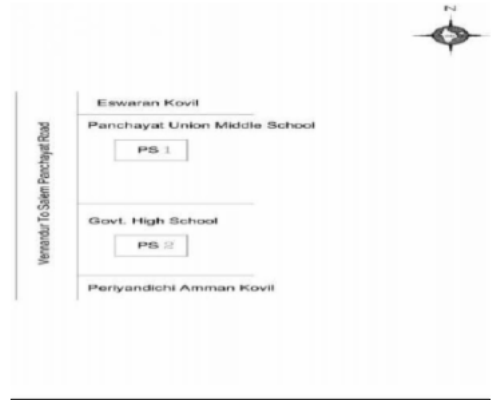

வாக்காளர் பதிவு அலுவலரின்
கையொப்பம்

Nazri Naksha

Google Map View

Polling Station Building Front View

Polling Station Front View

Cad View

Key MAP View

| | | | | | |
|--|------------|---|------------|--|------------|
| 1 பெயர் : மணிமேகலை கணவர் பெயர்: செல்வக்குமார் வீட்டு எண் : 1 வயது : 47 பாலினம் : பெண் Photo is available | FQV1180413 | 2 பெயர் : கீர்த்தனா தந்தை பெயர்: கணகராஜ் வீட்டு எண் : 1 வயது : 31 பாலினம் : ஆண் Photo is available | SXI0743427 | 3 பெயர் : ஜெயராமன் தந்தை பெயர்: ஆறுமுககவுண்டர் வீட்டு எண் : 1-1 வயது : 72 பாலினம் : ஆண் Photo is available | SXI1104967 |
| 4 பெயர் : பூங்கோதை கணவர் பெயர்: ஜெயராமன் வீட்டு எண் : 1-1 வயது : 52 பாலினம் : பெண் Photo is available | FQV2957215 | 5 பெயர் : இளங்கோ தந்தை பெயர்: ஜெயராமன் வீட்டு எண் : 1-1 வயது : 41 பாலினம் : ஆண் Photo is available | FQV1680271 | 6 பெயர் : சக்தி தந்தை பெயர்: ஜெயராமன் வீட்டு எண் : 1-1 வயது : 33 பாலினம் : ஆண் Photo is available | SXI0341198 |
| 7 பெயர் : முருகன் தந்தை பெயர்: இருசாகவுண்டர் வீட்டு எண் : 1-2 வயது : 55 பாலினம் : ஆண் Photo is available | SXI1104983 | 8 பெயர் : அமுதா கணவர் பெயர்: முருகன் வீட்டு எண் : 1-2 வயது : 42 பாலினம் : பெண் Photo is available | FQV1681105 | 9 பெயர் : சசிக்குமார் தந்தை பெயர்: சந்திரன் வீட்டு எண் : 1-2 வயது : 39 பாலினம் : ஆண் Photo is available | FQV2409712 |
| 10 பெயர் : சரஸ்வதி கணவர் பெயர்: வைத்திக்கவுண்டர் வீட்டு எண் : 1-5 வயது : 81 பாலினம் : பெண் Photo is available | FQV1178821 | 11 பெயர் : சந்திரன் தந்தை பெயர்: வைத்திக்கவுண்டர் வீட்டு எண் : 1-5 வயது : 58 பாலினம் : ஆண் Photo is available | SXI1104991 | 12 பெயர் : ராணி கணவர் பெயர்: சந்திரன் வீட்டு எண் : 1-5 வயது : 54 பாலினம் : பெண் Photo is available | SXI1105006 |
| 13 பெயர் : சுகனேஷ் தந்தை பெயர்: முருகன் வீட்டு எண் : 1-5 வயது : 27 பாலினம் : ஆண் Photo is available | SXI0936310 | 14 பெயர் : தங்கவேல் தந்தை பெயர்: சின்னாக்கவுண்டர் வீட்டு எண் : 1-6 வயது : 63 பாலினம் : ஆண் Photo is available | SXI1105014 | 15 பெயர் : மாதேஸ்வரன் தந்தை பெயர்: இருசாகவுண்டர் வீட்டு எண் : 1-9 வயது : 63 பாலினம் : ஆண் Photo is available | SXI1105030 |
| 16 பெயர் : கௌரி கணவர் பெயர்: மாதேஸ்வரன் வீட்டு எண் : 1-9 வயது : 58 பாலினம் : பெண் Photo is available | SXI1105048 | 17 பெயர் : மணிவண்ணன் தந்தை பெயர்: மாதேஸ்வரன் வீட்டு எண் : 1-9 வயது : 42 பாலினம் : ஆண் Photo is available | FQV1680404 | 18 பெயர் : தமிழழகன் கி தந்தை பெயர்: கிருஷ்ணன் வீட்டு எண் : 1-9 வயது : 27 பாலினம் : ஆண் Photo is available | SXI0936104 |
| 19 பெயர் : சின்னதாயி கணவர் பெயர்: நைனாமலை வீட்டு எண் : 1-10 வயது : 77 பாலினம் : பெண் Photo is available | FQV1179944 | 20 பெயர் : கிருஷ்ணன் தந்தை பெயர்: நைனாமலை வீட்டு எண் : 1-10 வயது : 57 பாலினம் : ஆண் Photo is available | SXI1105055 | 21 பெயர் : கார்த்திகேயன் தந்தை பெயர்: தர்மராஜ் வீட்டு எண் : 1-10B வயது : 35 பாலினம் : ஆண் Photo is available | SXI0295543 |
| 22 பெயர் : விஜயா கணவர் பெயர்: பாபு வீட்டு எண் : 1-10B வயது : 35 பாலினம் : பெண் Photo is available | SXI2060366 | 23 பெயர் : தங்கவேல் தந்தை பெயர்: சீனிவாசமுதலியார் வீட்டு எண் : 1-12 வயது : 61 பாலினம் : ஆண் Photo is available | FQV1216969 | 24 பெயர் : கோவிந்தராசு தந்தை பெயர்: சீனிவாசமுதலியார் வீட்டு எண் : 1-12 வயது : 57 பாலினம் : ஆண் Photo is available | SXI1104900 |
| 25 பெயர் : ஜானகி கணவர் பெயர்: தங்கவேல் வீட்டு எண் : 1-12 வயது : 56 பாலினம் : பெண் Photo is available | FQV1180280 | 26 பெயர் : சரஸ்வதி கணவர் பெயர்: கோவிந்தராசு வீட்டு எண் : 1-12 வயது : 46 பாலினம் : பெண் Photo is available | FQV2957223 | 27 பெயர் : நீலமேகன் தந்தை பெயர்: தங்கவேல் வீட்டு எண் : 1-12 வயது : 37 பாலினம் : ஆண் Photo is available | SXI0295493 |
| 28 பெயர் : முரளி தந்தை பெயர்: தங்கவேல் வீட்டு எண் : 1-12 வயது : 32 பாலினம் : ஆண் Photo is available | SXI0624163 | 29 பெயர் : லோகேஷ் தந்தை பெயர்: கோவிந்தராஜ் வீட்டு எண் : 1-12 வயது : 21 பாலினம் : ஆண் Photo is available | SXI2231017 | 30 பெயர் : தர்மராஜ் தந்தை பெயர்: கருமலைகவுண்டர் வீட்டு எண் : 1-13 வயது : 66 பாலினம் : ஆண் Photo is available | SXI1104918 |