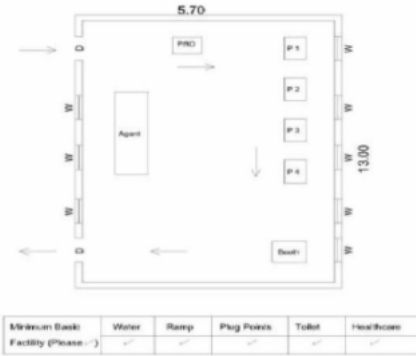

வாக்காளர் பதிவு அலுவலரின்
கையொப்பம்

Nazri Naksha

Google Map View

Polling Station Building Front View

Polling Station Front View

Cad View

Key MAP View

| | | | | | |
|--|------------|---|------------|--|------------|
| 1 பெயர் : மணிமேகலை கணவர் பெயர்: செல்வக்குமார் வீட்டு எண் : 1 வயது : 47 பாலினம் : பெண் Photo is available | FQV1180413 | 2 பெயர் : கீர்த்தனா தந்தை பெயர்: கணகராஜ் வீட்டு எண் : 1 வயது : 31 பாலினம் : ஆண் Photo is available | SXI0743427 | 3 பெயர் : ஜெயராமன் தந்தை பெயர்: ஆறுமுககவுண்டர் வீட்டு எண் : 1-1 வயது : 72 பாலினம் : ஆண் Photo is available | SXI1104967 |
| 4 பெயர் : பூங்கோதை கணவர் பெயர்: ஜெயராமன் வீட்டு எண் : 1-1 வயது : 52 பாலினம் : பெண் Photo is available | FQV2957215 | 5 பெயர் : இளங்கோ தந்தை பெயர்: ஜெயராமன் வீட்டு எண் : 1-1 வயது : 41 பாலினம் : ஆண் Photo is available | FQV1680271 | 6 பெயர் : சக்தி தந்தை பெயர்: ஜெயராமன் வீட்டு எண் : 1-1 வயது : 33 பாலினம் : ஆண் Photo is available | SXI0341198 |
| 7 பெயர் : முருகன் தந்தை பெயர்: இருசாகவுண்டர் வீட்டு எண் : 1-2 வயது : 55 பாலினம் : ஆண் Photo is available | SXI1104983 | 8 பெயர் : அமுதா கணவர் பெயர்: முருகன் வீட்டு எண் : 1-2 வயது : 42 பாலினம் : பெண் Photo is available | FQV1681105 | 9 பெயர் : சசிக்குமார் தந்தை பெயர்: சந்திரன் வீட்டு எண் : 1-2 வயது : 39 பாலினம் : ஆண் Photo is available | FQV2409712 |
| 10 பெயர் : சரஸ்வதி கணவர் பெயர்: வைத்திக்கவுண்டர் வீட்டு எண் : 1-5 வயது : 81 பாலினம் : பெண் Photo is available | FQV1178821 | 11 பெயர் : சந்திரன் தந்தை பெயர்: வைத்திக்கவுண்டர் வீட்டு எண் : 1-5 வயது : 58 பாலினம் : ஆண் Photo is available | SXI1104991 | 12 பெயர் : ராணி கணவர் பெயர்: சந்திரன் வீட்டு எண் : 1-5 வயது : 54 பாலினம் : பெண் Photo is available | SXI1105006 |
| 13 பெயர் : சுகனேஷ் தந்தை பெயர்: முருகன் வீட்டு எண் : 1-5 வயது : 27 பாலினம் : ஆண் Photo is available | SXI0936310 | 14 பெயர் : தங்கவேல் தந்தை பெயர்: சின்னாக்கவுண்டர் வீட்டு எண் : 1-6 வயது : 63 பாலினம் : ஆண் Photo is available | SXI1105014 | 15 பெயர் : மாதேஸ்வரன் தந்தை பெயர்: இருசாகவுண்டர் வீட்டு எண் : 1-9 வயது : 63 பாலினம் : ஆண் Photo is available | SXI1105030 |
| 16 பெயர் : கௌரி கணவர் பெயர்: மாதேஸ்வரன் வீட்டு எண் : 1-9 வயது : 58 பாலினம் : பெண் Photo is available | SXI1105048 | 17 பெயர் : மணிவண்ணன் தந்தை பெயர்: மாதேஸ்வரன் வீட்டு எண் : 1-9 வயது : 42 பாலினம் : ஆண் Photo is available | FQV1680404 | 18 பெயர் : தமிழழகன் கி தந்தை பெயர்: கிருஷ்ணன் வீட்டு எண் : 1-9 வயது : 27 பாலினம் : ஆண் Photo is available | SXI0936104 |
| 19 பெயர் : சின்னதாயி கணவர் பெயர்: நைனாமலை வீட்டு எண் : 1-10 வயது : 77 பாலினம் : பெண் Photo is available | FQV1179944 | 20 பெயர் : கிருஷ்ணன் தந்தை பெயர்: நைனாமலை வீட்டு எண் : 1-10 வயது : 57 பாலினம் : ஆண் Photo is available | SXI1105055 | 21 பெயர் : கார்த்திகேயன் தந்தை பெயர்: தர்மராஜ் வீட்டு எண் : 1-10B வயது : 35 பாலினம் : ஆண் Photo is available | SXI0295543 |
| 22 பெயர் : விஜயா கணவர் பெயர்: பாபு வீட்டு எண் : 1-10B வயது : 35 பாலினம் : பெண் Photo is available | SXI2060366 | 23 பெயர் : தங்கவேல் தந்தை பெயர்: சீனிவாசமுதலியார் வீட்டு எண் : 1-12 வயது : 61 பாலினம் : ஆண் Photo is available | FQV1216969 | 24 பெயர் : கோவிந்தராசு தந்தை பெயர்: சீனிவாசமுதலியார் வீட்டு எண் : 1-12 வயது : 57 பாலினம் : ஆண் Photo is available | SXI1104900 |
| 25 பெயர் : ஜானகி கணவர் பெயர்: தங்கவேல் வீட்டு எண் : 1-12 வயது : 56 பாலினம் : பெண் Photo is available | FQV1180280 | 26 பெயர் : சரஸ்வதி கணவர் பெயர்: கோவிந்தராசு வீட்டு எண் : 1-12 வயது : 46 பாலினம் : பெண் Photo is available | FQV2957223 | 27 பெயர் : நீலமேகன் தந்தை பெயர்: தங்கவேல் வீட்டு எண் : 1-12 வயது : 37 பாலினம் : ஆண் Photo is available | SXI0295493 |
| 28 பெயர் : முரளி தந்தை பெயர்: தங்கவேல் வீட்டு எண் : 1-12 வயது : 32 பாலினம் : ஆண் Photo is available | SXI0624163 | 29 பெயர் : லோகேஷ் தந்தை பெயர்: கோவிந்தராஜ் வீட்டு எண் : 1-12 வயது : 21 பாலினம் : ஆண் Photo is available | SXI2231017 | 30 பெயர் : தர்மராஜ் தந்தை பெயர்: கருமலைகவுண்டர் வீட்டு எண் : 1-13 வயது : 66 பாலினம் : ஆண் Photo is available | SXI1104918 |