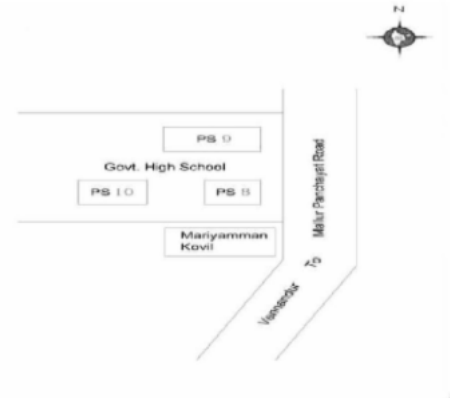

Key MAP View