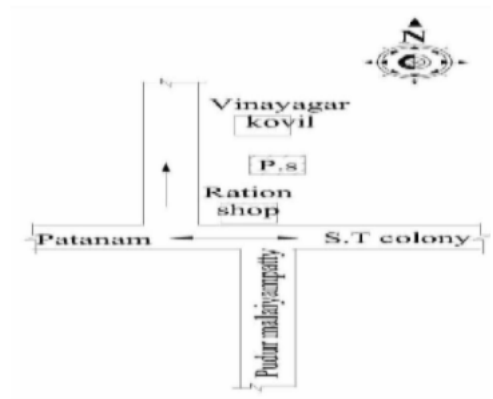

Key MAP View