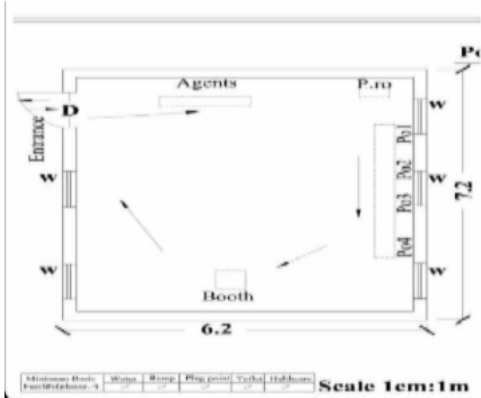

4. வாக்காளர்களின் எண்ணிக்கை

தொடங்கும் வரிசை எண்	முடியும் வரிசை எண்.	நிகர வாக்காளர்களின் எண்ணிக்கை			
		ஆண்	பெண்	மூன்றாம் பாலினம்	மொத்தம்
1	790	389	394	0	783

கையொப்பம்

Nazri Naksha

Google Map View

Polling Station Building Front View

Polling Station Front View

Cad View

Key MAP View

சட்டமன்றத் தொகுதியின் எண் மற்றும் பெயர் : 92-ராசிபுரம்
பிரிவு எண் மற்றும் பெயர் 1-மலையாம்பட்டி (வ.கி) மற்றும் (ஊ), மலையாம்பட்டி குடித்தெரு வார்டு - 1

பாகம் எண் : 101