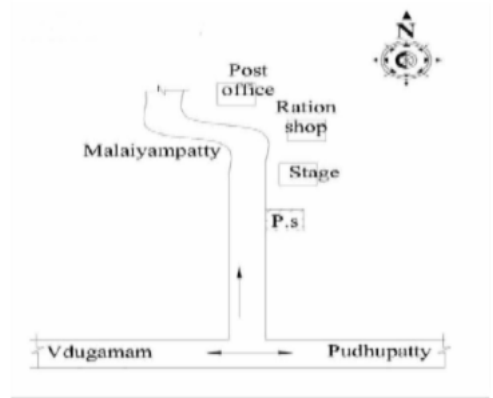

3. வாக்குச் சாவடியின் விவரங்கள்

<p>வாக்குச் சாவடியின் எண் மற்றும் பெயர் :</p> <p>101 - ஊராட்சி ஒன்றிய துவக்கப்பள்ளி மலையாம்பட்டி - 637407</p> <p>வாக்குச் சாவடியின் முகவரி :</p> <p>ஊராட்சி ஒன்றிய துவக்கப்பள்ளி மலையாம்பட்டி - 637407, மேற்கு பார்த்த புதிய தாரசு கட்டிடத்தின் தெற்கு பகுதி</p>	<p>வாக்குச் சாவடியின் வகைப்பாடு (ஆண்/பெண்/பொது)</p>	<p>பொது</p>
	<p>துணை வாக்குச் சாவடிகளின் எண்ணிக்கை :</p>	<p>0</p>

4. வாக்காளர்களின் எண்ணிக்கை

தொடங்கும் வரிசை எண்	முடியும் வரிசை எண்.	நிகர வாக்காளர்களின் எண்ணிக்கை			
		ஆண்	பெண்	மூன்றாம் பாலினம்	மொத்தம்
1	790	389	394	0	783

கையொப்பம்

Nazri Naksha

Google Map View

Polling Station Building Front View

Polling Station Front View

Cad View

Key MAP View

சட்டமன்றத் தொகுதியின் எண் மற்றும் பெயர் : 92-ராசிபுரம்
பிரிவு எண் மற்றும் பெயர் 1-மலையாம்பட்டி (வ.கி) மற்றும் (ஊ), மலையாம்பட்டி குடித்தெரு வார்டு - 1

பாகம் எண் : 101