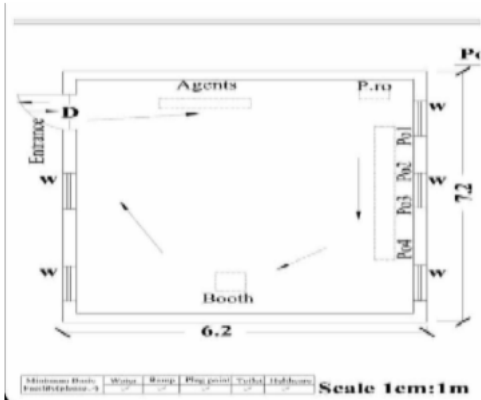

Google Map View

Polling Station Building Front View

Polling Station Front View

Cad View

Key MAP View

1	FQV1169499	பெயர் : சுப்பரமணி தந்தை பெயர்: பெருமாள் வீட்டு எண் : 1-16 வயது : 55 பாலினம் : ஆண்	Photo is available	2	SXI1030196	பெயர் : அருண்வினித் தந்தை பெயர்: சீனிவாசன் வீட்டு எண் : 1/176 வயது : 25 பாலினம் : ஆண்	Photo is available	3	SXI0763508	பெயர் : விக்னேஷ் தந்தை பெயர்: இராஜேந்திரன் வீட்டு எண் : 1-198 வயது : 31 பாலினம் : ஆண்	Photo is available
4	FQV1169358	பெயர் : முத்து தந்தை பெயர்: சின்னு வீட்டு எண் : 2-2 வயது : 80 பாலினம் : ஆண்	Photo is available	5	SXI1388297	பெயர் : சந்திரா கணவர் பெயர்: முத்து வீட்டு எண் : 2-2 வயது : 65 பாலினம் : பெண்	Photo is available	6	SXI0562231	பெயர் : வள்ளி கணவர் பெயர்: ராஜா வீட்டு எண் : 2-2 வயது : 44 பாலினம் : பெண்	Photo is available
7	SXI2061158	பெயர் : வசந்தகுமார் தந்தை பெயர்: ராஜா வீட்டு எண் : 2/2 வயது : 24 பாலினம் : ஆண்	Photo is available	8	SXI2102614	பெயர் : அனிதா கணவர் பெயர்: வசந்தகுமார் வீட்டு எண் : 2/2 வயது : 23 பாலினம் : பெண்	Photo is available	9	SXI1388305	பெயர் : ஆறுமுகம் தந்தை பெயர்: முத்தான் வீட்டு எண் : 2/10 வயது : 59 பாலினம் : ஆண்	Photo is available
10	SXI1388313	பெயர் : சடையம்மாள் கணவர் பெயர்: ஆறுமுகம் வீட்டு எண் : 2/10 வயது : 51 பாலினம் : பெண்	Photo is available	11	SXI0763516	பெயர் : சுதாகர் தந்தை பெயர்: ஆறுமுகம் வீட்டு எண் : 2/10 வயது : 29 பாலினம் : ஆண்	Photo is available	12	SXI1078062	பெயர் : சாந்தி கணவர் பெயர்: சீனிவாசன் வீட்டு எண் : 2/11 வயது : 53 பாலினம் : பெண்	Photo is available
13	SXI1388321	பெயர் : பழனிவேல் தந்தை பெயர்: முத்துசாமி வீட்டு எண் : 2-12 வயது : 55 பாலினம் : ஆண்	Photo is available	14	SXI1388339	பெயர் : மலர்கொடி கணவர் பெயர்: கோவிந்தராசு வீட்டு எண் : 2-12 வயது : 52 பாலினம் : பெண்	Photo is available	15	SXI0763524	பெயர் : பிரியதர்ஷினி தந்தை பெயர்: கோவிந்தராஜ் வீட்டு எண் : 2-12 வயது : 29 பாலினம் : பெண்	Photo is available
16	SXI1069772	பெயர் : மனோஜ் குமார் தந்தை பெயர்: கோவிந்தராஜ் வீட்டு எண் : 2/12 வயது : 25 பாலினம் : ஆண்	Photo is available	17	SXI2217800	பெயர் : சுகுணா கணவர் பெயர்: மனோஜ்குமார் வீட்டு எண் : 2-12 வயது : 24 பாலினம் : பெண்	Photo is available	18	SXI1388347	பெயர் : லட்சுமி கணவர் பெயர்: இராமன் வீட்டு எண் : 2-15 வயது : 75 பாலினம் : பெண்	Photo is available
19	SXI1388354	பெயர் : குப்புசாமி தந்தை பெயர்: இராமன் வீட்டு எண் : 2-15 வயது : 56 பாலினம் : ஆண்	Photo is available	20	FQV1266030	பெயர் : ஆனந்தன் தந்தை பெயர்: பெருமாள் வீட்டு எண் : 2-16 வயது : 50 பாலினம் : ஆண்	Photo is available	21	SXI0952143	பெயர் : பூவரசன் தந்தை பெயர்: சுப்பரமணி வீட்டு எண் : 2-16 வயது : 27 பாலினம் : ஆண்	Photo is available
22	SXI1388362	பெயர் : நாகமலை தந்தை பெயர்: கொண்டன் வீட்டு எண் : 2-17 வயது : 90 பாலினம் : ஆண்	Photo is available	23	SXI1388370	பெயர் : காசாம்பு கணவர் பெயர்: நாகமலை வீட்டு எண் : 2-17 வயது : 79 பாலினம் : பெண்	Photo is available	24	SXI1388388	பெயர் : குப்பாபி கணவர் பெயர்: கந்தசாமி வீட்டு எண் : 2-18 வயது : 66 பாலினம் : பெண்	Photo is available
25	SXI1388396	பெயர் : இராஜேந்திரன் தந்தை பெயர்: முத்தான் வீட்டு எண் : 2-18 வயது : 57 பாலினம் : ஆண்	Photo is available	26	SXI1388404	பெயர் : பூங்கொடி கணவர் பெயர்: இராஜேந்திரன் வீட்டு எண் : 2-18 வயது : 52 பாலினம் : பெண்	Photo is available	27	SXI1030097	பெயர் : இளமதி தந்தை பெயர்: ராஜேந்திரன் வீட்டு எண் : 2/18 வயது : 26 பாலினம் : பெண்	Photo is available
28	SXI1985100	பெயர் : பிரியா தந்தை பெயர்: சின்னதம்பி வீட்டு எண் : 2/18 வயது : 23 பாலினம் : பெண்	Photo is available	29	SXI2196046	பெயர் : பரணி தந்தை பெயர்: சின்னதம்பி வீட்டு எண் : 2-18 வயது : 19 பாலினம் : ஆண்	Photo is available	30	SXI1388412	பெயர் : கொண்டன் தந்தை பெயர்: முத்து வீட்டு எண் : 2-19 வயது : 70 பாலினம் : ஆண்	Photo is available