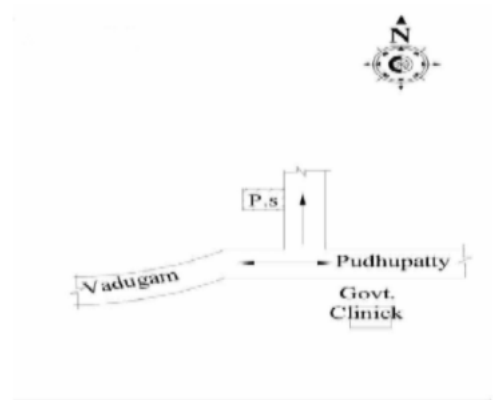

Key MAP View