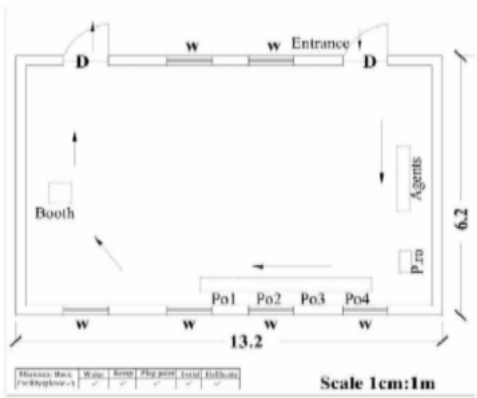

Google Map View

Polling Station Building Front View

Polling Station Front View

Cad View

Key MAP View

சட்டமன்றத் தொகுதியின் எண் மற்றும் பெயர் : 92-ராசிபுரம்
பிரிவு எண் மற்றும் பெயர் 1-வடுகம் (வ.கி) மற்றும் (ஊ), தொப்பநாயக்கண்பட்டி வார்டு - 3