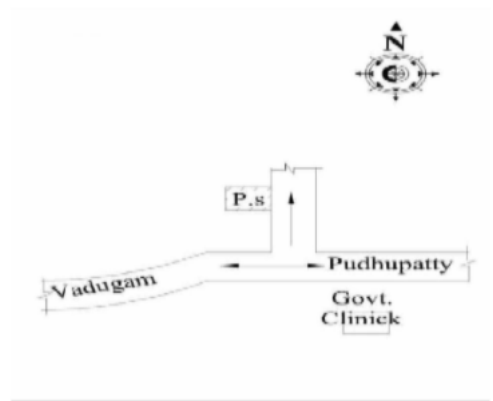

Key MAP View