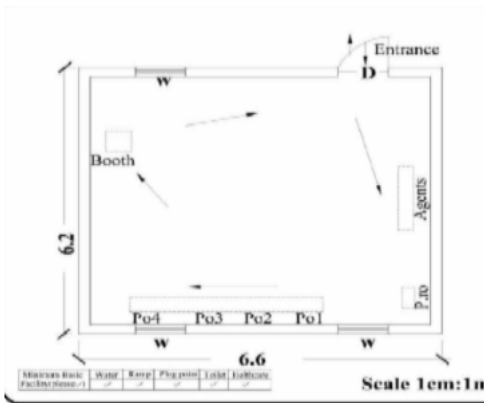

Google Map View

Polling Station Building Front View

Polling Station Front View

Cad View

Key MAP View

1 பெயர் : கலைநிலா கணவர் பெயர் : ரமேஷ் வீட்டு எண் : 3/5 வயது : 32 பாலினம் : பெண் Photo is available	SXI0716589	2 பெயர் : சந்தோஷ்குமார் தந்தை பெயர் : சேகர் வீட்டு எண் : 3/20 வயது : 35 பாலினம் : ஆண் Photo is available	SXI0358481	3 பெயர் : உதயக்குமார் தந்தை பெயர் : தங்கதுரை வீட்டு எண் : 3/44 வயது : 22 பாலினம் : ஆண் Photo is available	SXI2043859
4 பெயர் : ரமேஸ்வரி கணவர் பெயர் : சுப்ரமணி வீட்டு எண் : 3-248 வயது : 44 பாலினம் : பெண் Photo is available	SXI0403972	5 பெயர் : இலையரசன் தந்தை பெயர் : சுப்ரமணி வீட்டு எண் : 3-248 வயது : 22 பாலினம் : ஆண் Photo is available	SXI2120228	6 பெயர் : கிஷோர் குமார் தந்தை பெயர் : கண்ணன் வீட்டு எண் : 3/329 வயது : 20 பாலினம் : ஆண் Photo is available	SXI2225522
7 பெயர் : பிரேமலதா கணவர் பெயர் : நந்தகுமார் வீட்டு எண் : 3-337 வயது : 26 பாலினம் : பெண் Photo is available	SXI1899707	8 பெயர் : இந்திராணி கணவர் பெயர் : குமார் வீட்டு எண் : 4 வயது : 41 பாலினம் : பெண் Photo is available	SXI0037937	9 பெயர் : சிலம்பரசன் தந்தை பெயர் : சித்தையன் வீட்டு எண் : 4 வயது : 37 பாலினம் : ஆண் Photo is available	FQV2550077
10 பெயர் : மோனிஷா கே தாயின் பெயர் : மதேர் சந்தோசம் வீட்டு எண் : 4 வயது : 20 பாலினம் : பெண் Photo is available	SXI2206225	11 பெயர் : மகேஸ்வரன் தந்தை பெயர் : வெங்கடாஜலம் வீட்டு எண் : 4-1 வயது : 41 பாலினம் : ஆண் Photo is available	SXI0037895	12 பெயர் : ஆனந்தி கணவர் பெயர் : மகேஸ்வரன் வீட்டு எண் : 4-1 வயது : 33 பாலினம் : பெண் Photo is available	SXI0651505
13 பெயர் : பெரியசாமி தந்தை பெயர் : கந்தசாமி வீட்டு எண் : 4-10A வயது : 53 பாலினம் : ஆண் Photo is available	SXI0037911	14 பெயர் : ஜெகதீசன் தந்தை பெயர் : காளிமுத்து வீட்டு எண் : 4-13 வயது : 32 பாலினம் : ஆண் Photo is available	SXI0563163	15 பெயர் : ஜெயம்மாள் கணவர் பெயர் : பெரியசாமி வீட்டு எண் : 4-14 வயது : 50 பாலினம் : பெண் Photo is available	SXI0037929
16 பெயர் : சுகந்தி கணவர் பெயர் : காளியப்பன் வீட்டு எண் : 4-16 வயது : 44 பாலினம் : பெண் Photo is available	SXI0037945	17 பெயர் : சந்தோலம் தந்தை பெயர் : கண்ணன் வீட்டு எண் : 4-17A வயது : 40 பாலினம் : பெண் Photo is available	SXI0037952	18 பெயர் : சந்திரசேகர் தந்தை பெயர் : சுப்ரமணியம் வீட்டு எண் : 4-19 வயது : 36 பாலினம் : ஆண் Photo is available	SXI0037960
19 பெயர் : நதியா கணவர் பெயர் : சரவணன் வீட்டு எண் : 4/25 வயது : 31 பாலினம் : பெண் Photo is available	SXI1074475	20 பெயர் : மணியம்மாள் கணவர் பெயர் : ராமசாமி வீட்டு எண் : 4/26 வயது : 70 பாலினம் : பெண் Photo is available	SXI1899616	21 பெயர் : கோவிந்தசாமி தந்தை பெயர் : காளியப்பநாடார் வீட்டு எண் : 4-26 வயது : 61 பாலினம் : ஆண் Photo is available	FQV1922871
22 பெயர் : சுப்ரமணியன் தந்தை பெயர் : ராமசாமி வீட்டு எண் : 4/26 வயது : 60 பாலினம் : ஆண் Photo is available	SXI1899590	23 பெயர் : தமிழரசு தந்தை பெயர் : சுப்ரமணியன் வீட்டு எண் : 4/26 வயது : 24 பாலினம் : ஆண் Photo is available	SXI1899558	24 பெயர் : பிரபாகரன் தந்தை பெயர் : இளையப்பன்.பெ வீட்டு எண் : 4/33 வயது : 40 பாலினம் : ஆண் Photo is available	FQV3019478
25 பெயர் : பிரித்தி ஜெ தந்தை பெயர் : ஜெயசீலன் வீட்டு எண் : 4/33 வயது : 36 பாலினம் : பெண் Photo is available	SXI2104719	26 பெயர் : சுகா கணவர் பெயர் : காசிலிங்கம் வீட்டு எண் : 4-45 வயது : 38 பாலினம் : பெண் Photo is available	SXI0403949	27 பெயர் : வேல்விழி தந்தை பெயர் : காசிலிங்கம் வீட்டு எண் : 4/45 வயது : 23 பாலினம் : பெண் Photo is available	SXI1946771
28 பெயர் : சக்திவேல் தந்தை பெயர் : காசிலிங்கம் வீட்டு எண் : 4/45 வயது : 23 பாலினம் : ஆண் Photo is available	SXI1946987	29 பெயர் : லதா கணவர் பெயர் : செந்தில்குமார் வீட்டு எண் : 4-49 வயது : 45 பாலினம் : பெண் Photo is available	FQV1922541	30 பெயர் : செந்தில்குமார் தந்தை பெயர் : மணி வீட்டு எண் : 4-49A வயது : 45 பாலினம் : ஆண் Photo is available	FQV3019288