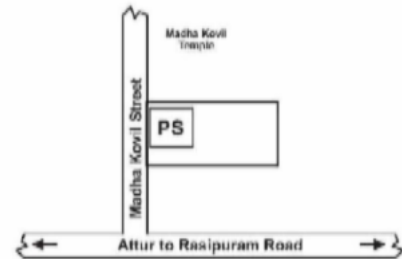

Key MAP View