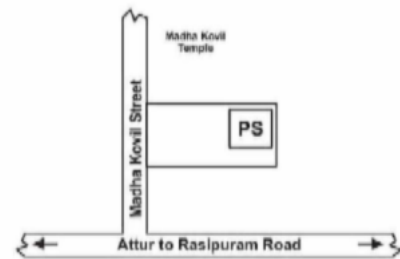

Polling Station Front View

Cad View

Scale 1cm : 1m

Minimum Basic Facility (Please✓)	Water	Ramp	Plug Point	Toilet	Healthcare
	✓	✓	✓	✓	✓

Key MAP View

சட்டமன்றத் தொகுதியின் எண் மற்றும் பெயர் : 92-ராசிபுரம் பிரிவு எண் மற்றும் பெயர் 1-காக்காவேரி (வ.கி) மற்றும் (ஊ), மேட்டுத்தெரு வார்டு-3