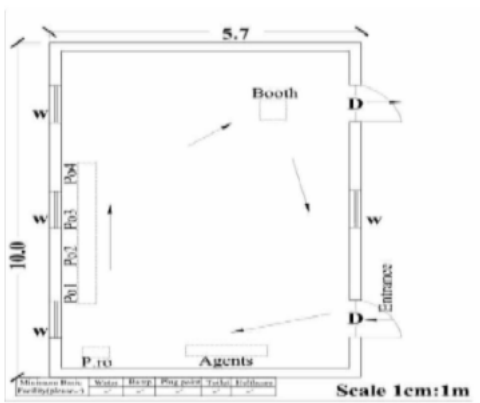

Google Map View

Polling Station Building Front View

Polling Station Front View

Cad View

Key MAP View

1 பெயர் : தங்கபரத் தங்கமணி தந்தை பெயர்: தங்கமணி ராமசாமி வீட்டு எண் : 1/167/1 வயது : 25 பாலினம் : ஆண்	SXI2194983 Photo is available	2 பெயர் : நர்மதா செ கணவர் பெயர்: செல்வகுமார் வீட்டு எண் : 3/21-ஏ வயது : 31 பாலினம் : பெண்	SXI1900760 Photo is available	3 பெயர் : ஜெயமணி கணவர் பெயர்: சுந்தரம் வீட்டு எண் : 4-11 வயது : 64 பாலினம் : பெண்	SXI1442300 Photo is available
4 பெயர் : தனபாக்கியம் கணவர் பெயர்: மன்னாதன் வீட்டு எண் : 4-286 வயது : 46 பாலினம் : பெண்	SXI0653378 Photo is available	S 5 பெயர் : சந்துரு தி தந்தை பெயர்: தியாகராஜன் வீட்டு எண் : 8-54 வயது : 21 பாலினம் : ஆண்	SXI2162659 Photo is available	6 பெயர் : சரவணன் தந்தை பெயர்: ரங்கசாமி வீட்டு எண் : 9/6A வயது : 26 பாலினம் : ஆண்	SXI1900919 Photo is available
7 பெயர் : ஜோதிலட்சுமி தந்தை பெயர்: ரங்கசாமி வீட்டு எண் : 9/6 வயது : 24 பாலினம் : பெண்	SXI1930973 Photo is available	8 பெயர் : மோனிஷா கணவர் பெயர்: ஜெகன் வீட்டு எண் : 9/72ஏ வயது : 29 பாலினம் : பெண்	SXI1933886 Photo is available	9 பெயர் : புனிதவள்ளி தந்தை பெயர்: மாணிக்கம் வீட்டு எண் : 9-80 வயது : 24 பாலினம் : பெண்	WWQ1815687 Photo is available
10 பெயர் : அழகேசன் தந்தை பெயர்: கருப்பண்ணன் வீட்டு எண் : 9-89B வயது : 58 பாலினம் : ஆண்	SXI0565465 Photo is available	11 பெயர் : தினேஷ்குமார் தந்தை பெயர்: மகாலிங்கம் வீட்டு எண் : 9/99 வயது : 29 பாலினம் : ஆண்	SXI0765305 Photo is available	12 பெயர் : திருநாவுக்கரசு தந்தை பெயர்: கணேசன் வீட்டு எண் : 9-103 வயது : 40 பாலினம் : ஆண்	SXI0405050 Photo is available
13 பெயர் : கலைவாணி தந்தை பெயர்: ரவி வீட்டு எண் : 9-104 வயது : 22 பாலினம் : பெண்	SXI2070381 Photo is available	14 பெயர் : அனிதா கணவர் பெயர்: குமார் வீட்டு எண் : 9/108 வயது : 36 பாலினம் : பெண்	SXI1931468 Photo is available	15 பெயர் : கதிரவன் தந்தை பெயர்: பெரியசாமி வீட்டு எண் : 9-132 வயது : 30 பாலினம் : ஆண்	SXI0765313 Photo is available
16 பெயர் : நந்தினி தந்தை பெயர்: செங்கோட்டுவேல் வீட்டு எண் : 9/143 வயது : 20 பாலினம் : பெண்	SXI2181683 Photo is available	17 பெயர் : நந்தினி பெ கணவர் பெயர்: புவராஜ கு வீட்டு எண் : 9/431சி வயது : 34 பாலினம் : பெண்	SXI2110617 Photo is available	18 பெயர் : அரவிந்த் த தந்தை பெயர்: தங்கமாணிக்கம் இரா வீட்டு எண் : 10 வயது : 29 பாலினம் : ஆண்	SXI0903005 Photo is available
19 பெயர் : மஞ்சு தந்தை பெயர்: சுப்ரமணி வீட்டு எண் : 10 வயது : 27 பாலினம் : பெண்	SXI0953513 Photo is available	20 பெயர் : கௌசல்யா தந்தை பெயர்: நடராஜன் வீட்டு எண் : 10 வயது : 27 பாலினம் : பெண்	SXI0953539 Photo is available	21 பெயர் : தனுஷ் ப தந்தை பெயர்: பழனிசாமி வீட்டு எண் : 10/2 வயது : 23 பாலினம் : ஆண்	SXI2116416 Photo is available
22 பெயர் : சிவமணி இர தந்தை பெயர்: இரத்தினவேல் வீட்டு எண் : 10/5 வயது : 22 பாலினம் : ஆண்	SXI2097145 Photo is available	23 பெயர் : அனிதா கணவர் பெயர்: சக்திவேல் வீட்டு எண் : 10/7 வயது : 24 பாலினம் : பெண்	SXI1900869 Photo is available	24 பெயர் : ஜெயபாரதி கணவர் பெயர்: ஜெகன் வீட்டு எண் : 10-7B வயது : 40 பாலினம் : பெண்	SXI0405068 Photo is available
25 பெயர் : மாலதி தந்தை பெயர்: ரவி வீட்டு எண் : 10/8 வயது : 25 பாலினம் : பெண்	SXI1959485 Photo is available	26 பெயர் : கார்த்திக் தந்தை பெயர்: பெரியசாமி வீட்டு எண் : 10-9 வயது : 37 பாலினம் : ஆண்	SXI0041426 Photo is available	27 பெயர் : ராஜலக்ஷ்மி தந்தை பெயர்: ராமசாமி வீட்டு எண் : 10-9 வயது : 27 பாலினம் : பெண்	SXI2129666 Photo is available
28 பெயர் : ரவிக்குமார் தந்தை பெயர்: பெரியசாமி வீட்டு எண் : 10/10 ஏ வயது : 50 பாலினம் : ஆண்	FQV3023389 Photo is available	29 பெயர் : தனலட்சுமி கணவர் பெயர்: சுரேஷ் வீட்டு எண் : 10-13 வயது : 31 பாலினம் : பெண்	SXI0717363 Photo is available	30 பெயர் : கலையரசி கணவர் பெயர்: பெரியசாமி வீட்டு எண் : 10-13C வயது : 40 பாலினம் : பெண்	SXI0565473 Photo is available