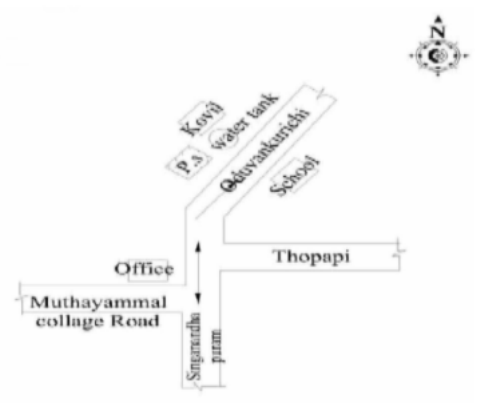

Key MAP View