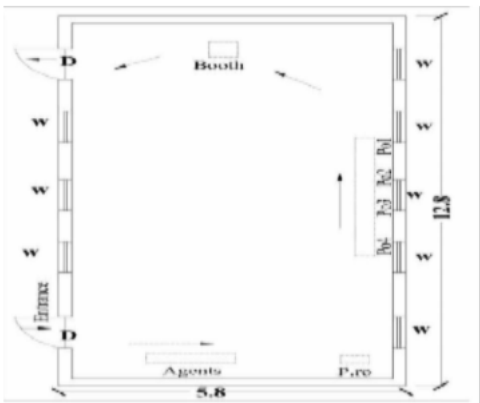

Google Map View

Polling Station Building Front View

Polling Station Front View

Cad View

Key MAP View

1 பெயர் : சரவணன் தந்தை பெயர்: வேலுசாமி வீட்டு எண் : 1/19 வயது : 51 பாலினம் : ஆண்	SXI1616416 Photo is available	2 பெயர் : நவன்ஈஸ்வரி சரவணன் கணவர் பெயர்: நவ்நேஷ்வரி சரவணன் வீட்டு எண் : 1/19,ரளீ ஸ்கூல் நீர் வயது : 48 பாலினம் : பெண்	SXI1935436 Photo is available	3 பெயர் : கவிதா கணவர் பெயர்: ராஜேந்திரன் வீட்டு எண் : 1-107 வயது : 50 பாலினம் : பெண்	FQV3197530 Photo is available
4 பெயர் : கோவிந்தராஜ் தந்தை பெயர்: சுப்புக்கவுண்டர் வீட்டு எண் : 2 வயது : 69 பாலினம் : ஆண்	FQV3024767 Photo is available	5 பெயர் : தமிழ்செல்வி கணவர் பெயர்: கோவிந்தராஜ் வீட்டு எண் : 2 வயது : 55 பாலினம் : பெண்	FQV3024775 Photo is available	6 பெயர் : ராமசாமி தந்தை பெயர்: வோலப்பக்கவுண்டர் வீட்டு எண் : 3-1 வயது : 74 பாலினம் : ஆண்	SXI1355668 Photo is available
7 பெயர் : இந்திராணி கணவர் பெயர்: இராமசாமி வீட்டு எண் : 3-1 வயது : 66 பாலினம் : பெண்	SXI1355676 Photo is available	8 பெயர் : கந்தசாமி தந்தை பெயர்: சுப்பு வீட்டு எண் : 3-2 வயது : 69 பாலினம் : ஆண்	FQV1956275 Photo is available	9 பெயர் : ருக்மணி கணவர் பெயர்: கந்தசாமி வீட்டு எண் : 3-2 வயது : 64 பாலினம் : பெண்	FQV3024742 Photo is available
10 பெயர் : செல்வம் கணவர் பெயர்: பழனிசாமி வீட்டு எண் : 3-6 வயது : 74 பாலினம் : பெண்	SXI1355718 Photo is available	11 பெயர் : துரைசாமி தந்தை பெயர்: முத்துக்கவுண்டர் வீட்டு எண் : 3-9 வயது : 70 பாலினம் : ஆண்	SXI0041806 Photo is available	12 பெயர் : சரோஜா கணவர் பெயர்: துரைசாமி வீட்டு எண் : 3-9 வயது : 61 பாலினம் : பெண்	SXI0041814 Photo is available
13 பெயர் : கோபி தந்தை பெயர்: துரைசாமி வீட்டு எண் : 3-9 வயது : 41 பாலினம் : ஆண்	SXI0041822 Photo is available	14 பெயர் : சுப்பரமணி தந்தை பெயர்: முத்துக்கவுண்டர் வீட்டு எண் : 3-10 வயது : 65 பாலினம் : ஆண்	SXI0041830 Photo is available	15 பெயர் : நித்யா கணவர் பெயர்: அசோக்குமார் வீட்டு எண் : 3-10 வயது : 39 பாலினம் : பெண்	SXI0041863 Photo is available
16 பெயர் : உதயகுமார் தந்தை பெயர்: சுப்பரமணி வீட்டு எண் : 3-10 வயது : 37 பாலினம் : ஆண்	SXI0041855 Photo is available	17 பெயர் : நடராஜன் தந்தை பெயர்: கணபதிகவுண்டர் வீட்டு எண் : 3-12 வயது : 69 பாலினம் : ஆண்	SXI1355734 Photo is available	18 பெயர் : கௌசல்யா கணவர் பெயர்: நடராஜன் வீட்டு எண் : 3-12 வயது : 56 பாலினம் : பெண்	SXI1355742 Photo is available
19 பெயர் : ராஜகுமாரி கணவர் பெயர்: முத்து வீட்டு எண் : 3-12 வயது : 56 பாலினம் : பெண்	SXI0277632 Photo is available	20 பெயர் : தீபக் தந்தை பெயர்: நடராஜன் வீட்டு எண் : 3-12 வயது : 35 பாலினம் : ஆண்	SXI0145383 Photo is available	21 பெயர் : நவீன் தந்தை பெயர்: நடராசன் வீட்டு எண் : 3-12 வயது : 33 பாலினம் : ஆண்	SXI0360792 Photo is available
22 பெயர் : ஜெயபால் தந்தை பெயர்: முத்து வீட்டு எண் : 3-12-1 வயது : 53 பாலினம் : ஆண்	SXI0041897 Photo is available	23 பெயர் : தீபா கணவர் பெயர்: ஜெயபால் வீட்டு எண் : 3-12-1 வயது : 39 பாலினம் : பெண்	SXI0041905 Photo is available	24 பெயர் : நடராசன் தந்தை பெயர்: கணேசன் வீட்டு எண் : 3-16 வயது : 50 பாலினம் : ஆண்	SXI1355759 Photo is available
25 பெயர் : மகேந்திரன் தந்தை பெயர்: கணேசன் வீட்டு எண் : 3-16 வயது : 43 பாலினம் : ஆண்	FQV3024791 Photo is available	26 பெயர் : கௌரி கணவர் பெயர்: நடராஜன் வீட்டு எண் : 3-16 வயது : 38 பாலினம் : பெண்	SXI0360800 Photo is available	27 பெயர் : மாதையன் தந்தை பெயர்: ராமசாமி வீட்டு எண் : 3-16-4 வயது : 55 பாலினம் : ஆண்	SXI2075877 Photo is available
28 பெயர் : சித்ரா கணவர் பெயர்: மாதையன் வீட்டு எண் : 3-16-14 வயது : 51 பாலினம் : பெண்	SXI2075943 Photo is available	29 பெயர் : கவின்பிரசாத் தந்தை பெயர்: மாதையன் வீட்டு எண் : 3-16-14 வயது : 25 பாலினம் : ஆண்	SXI2075851 Photo is available	30 பெயர் : ரமணபிரசாத் தந்தை பெயர்: மாதையன் வீட்டு எண் : 3-16-14 வயது : 23 பாலினம் : ஆண்	SXI2075885 Photo is available