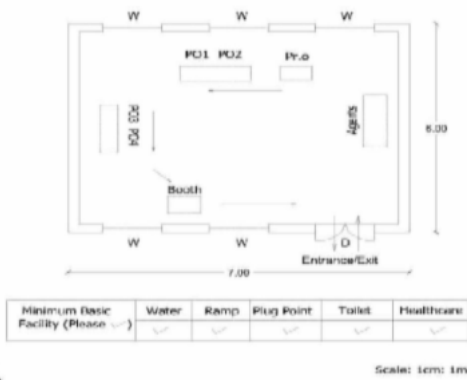

Google Map View

Polling Station Building Front View

Polling Station Front View

Cad View

Key MAP View

சட்டமன்றத் தொகுதியின் எண் மற்றும் பெயர் : 92-ராசிபுரம்
பிரிவு எண் மற்றும் பெயர் 1-இராசிபுரம் (ந), தபால் ஆபீஸ் ரோடு வார்டு -1