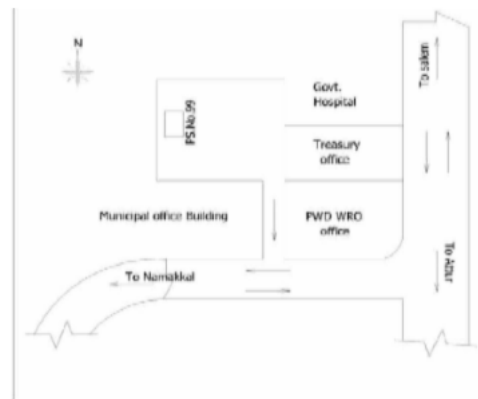

Key MAP View