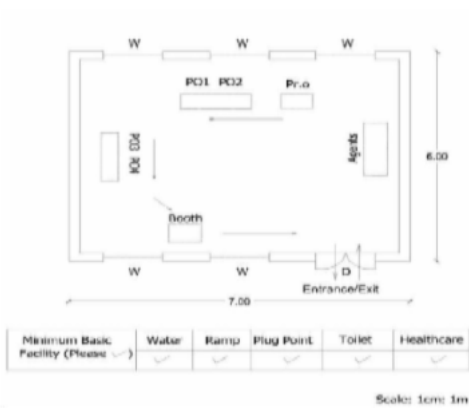

Google Map View

Polling Station Building Front View

Polling Station Front View

Cad View

Key MAP View

1 பெயர் : பிரபு தந்தை பெயர்: கணேசன் வீட்டு எண் : 1/1எ வயது : 40 பாலினம் : ஆண் Photo is available	SXI1967132	2 பெயர் : மா. பூவிழி தந்தை பெயர்: வி.மாரியப்பன் வீட்டு எண் : 2 வயது : 24 பாலினம் : பெண் Photo is available	SXI1832054	3 பெயர் : தட்சிணாமூர்த்தி தந்தை பெயர்: மாரியப்பன் வீட்டு எண் : 2 வயது : 22 பாலினம் : ஆண் Photo is available	SXI2040376
4 பெயர் : கௌதம் தந்தை பெயர்: மாரியப்பன் வீட்டு எண் : 2/1 வயது : 26 பாலினம் : ஆண் Photo is available	SXI1088939	5 பெயர் : உமாமகேஸ்வரி தந்தை பெயர்: சிவக்குமார் வீட்டு எண் : 2A வயது : 28 பாலினம் : பெண் Photo is available	SXI0860577	6 பெயர் : அன்பரசு தந்தை பெயர்: சிவக்குமார் வீட்டு எண் : 2a1 வயது : 34 பாலினம் : ஆண் Photo is available	SXI0718015
7 பெயர் : நவீனா தந்தை பெயர்: முத்து வீட்டு எண் : 2A/3 வயது : 25 பாலினம் : பெண் Photo is available	SXI1084847	8 பெயர் : லட்சுமி கணவர் பெயர்: வீரமுத்து வீட்டு எண் : 3 வயது : 67 பாலினம் : பெண் Photo is available	FQV1960913	9 பெயர் : மாரியப்பன் தந்தை பெயர்: வீரமுத்து வீட்டு எண் : 3 வயது : 47 பாலினம் : ஆண் Photo is available	SXI1373018
10 பெயர் : மகேஸ்வரி கணவர் பெயர்: மாரியப்பன் வீட்டு எண் : 3 வயது : 44 பாலினம் : பெண் Photo is available	FQV1960921	# 11 பெயர் : தமிழ்செல்வி மோகன்ராஜ் தந்தை பெயர்: மோகன்ராஜ் வீட்டு எண் : 3 வயது : 39 பாலினம் : பெண் Photo is available	FQV1960947	12 பெயர் : மலாதி தந்தை பெயர்: வீரமுத்து வீட்டு எண் : 3 வயது : 42 பாலினம் : பெண் Photo is available	FQV1960145
13 பெயர் : மணிகண்டன் சங்கர் தந்தை பெயர்: வேம்பு வீட்டு எண் : 3 வயது : 33 பாலினம் : ஆண் Photo is available	IYE2140416	14 பெயர் : ஆனந்தி தந்தை பெயர்: காளி வீட்டு எண் : 3 வயது : 31 பாலினம் : பெண் Photo is available	XQP1013283	15 பெயர் : சித்ரா கணவர் பெயர்: பன்னீர்செல்வம் வீட்டு எண் : 3D வயது : 39 பாலினம் : பெண் Photo is available	SXI0198234
16 பெயர் : சாருகேஷ் தந்தை பெயர்: பன்னீர்செல்வம் வீட்டு எண் : 3டி-7 வயது : 20 பாலினம் : ஆண் Photo is available	SXI2191252	17 பெயர் : முத்து தந்தை பெயர்: கருப்பண்ணன் வீட்டு எண் : 4 வயது : 45 பாலினம் : ஆண் Photo is available	FQV1251271	18 பெயர் : பழனியம்மாள் கணவர் பெயர்: முத்து வீட்டு எண் : 4 வயது : 44 பாலினம் : பெண் Photo is available	FQV1604099
19 பெயர் : ராணி கணவர் பெயர்: வடிவேல் வீட்டு எண் : 5 வயது : 59 பாலினம் : பெண் Photo is available	SXI1373034	20 பெயர் : வினோத் தந்தை பெயர்: அண்ணாதுரை வீட்டு எண் : 5/4 வயது : 25 பாலினம் : ஆண் Photo is available	SXI1084771	21 பெயர் : மாரியம்மாள் கணவர் பெயர்: வெள்ளையன் வீட்டு எண் : 5A வயது : 62 பாலினம் : பெண் Photo is available	SXI1373042
22 பெயர் : பொன்னம்மாள் கணவர் பெயர்: மாரிமுத்து வீட்டு எண் : 6 வயது : 69 பாலினம் : பெண் Photo is available	SXI1373059	23 பெயர் : பழனியம்மாள் கணவர் பெயர்: செல்லப்பன் வீட்டு எண் : 6 வயது : 48 பாலினம் : பெண் Photo is available	SXI0198242	Q 24 பெயர் : அப்துல் ரசித் தந்தை பெயர்: ராஜா வீட்டு எண் : 7 வயது : 23 பாலினம் : ஆண் Photo is available	SXI1965482
25 பெயர் : வடிவேல் தந்தை பெயர்: கந்தசாமி வீட்டு எண் : 8 வயது : 59 பாலினம் : ஆண் Photo is available	FQV1960269	26 பெயர் : மனோகரன் தந்தை பெயர்: பொன்னுசாமி வீட்டு எண் : 9 வயது : 57 பாலினம் : ஆண் Photo is available	SXI1373067	27 பெயர் : குமாரசாமி தந்தை பெயர்: இருசன் வீட்டு எண் : 10 வயது : 73 பாலினம் : ஆண் Photo is available	FQV1289826
28 பெயர் : ராஜேஸ்வரி கணவர் பெயர்: குமாரசாமி வீட்டு எண் : 10 வயது : 71 பாலினம் : பெண் Photo is available	FQV3026176	29 பெயர் : பெருமாயி கணவர் பெயர்: நடேசன் வீட்டு எண் : 11 வயது : 82 பாலினம் : பெண் Photo is available	SXI1373075	30 பெயர் : பவித்ரா தந்தை பெயர்: வரதராஜ் வீட்டு எண் : 12A வயது : 33 பாலினம் : பெண் Photo is available	SXI0439497