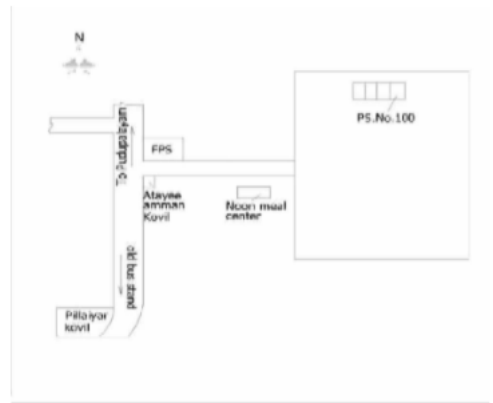

வாக்காளர் பதிவு அலுவலரின்
கையொப்பம்

Nazri Naksha

Google Map View

Polling Station Building Front View

Polling Station Front View

Cad View

Key MAP View

1 பெயர் : சரசு கணவர் பெயர்: வெங்கட்ராமன் வீட்டு எண் : 1 வயது : 81 பாலினம் : பெண்	SXI1399930 Photo is available	2 பெயர் : சுப்ரமணி தந்தை பெயர்: வெங்கட்ராமன் வீட்டு எண் : 1 வயது : 56 பாலினம் : ஆண்	FQV1590777 Photo is available	3 பெயர் : சுகுணா கணவர் பெயர்: சுப்ரமணி வீட்டு எண் : 1 வயது : 41 பாலினம் : பெண்	SXI0043364 Photo is available
4 பெயர் : ரஞ்சனி தந்தை பெயர்: சுப்பிரமணி வீட்டு எண் : 1 வயது : 21 பாலினம் : பெண்	SXI2167369 Photo is available	5 பெயர் : சுபேர் அகமது தந்தை பெயர்: ஜான் பாஷா வீட்டு எண் : 1பி வயது : 25 பாலினம் : ஆண்	SXI2200921 Photo is available	6 பெயர் : ஆனந்த் தந்தை பெயர்: குப்புசாமி வீட்டு எண் : 2 வயது : 50 பாலினம் : ஆண்	SXI0198556 Photo is available
7 பெயர் : மாலதி கணவர் பெயர்: ஆனந்த் வீட்டு எண் : 2 வயது : 41 பாலினம் : பெண்	SXI0198564 Photo is available	8 பெயர் : குரு கமலேஷ் தந்தை பெயர்: ஆனந்த் வீட்டு எண் : 2 வயது : 21 பாலினம் : ஆண்	SXI2088888 Photo is available	9 பெயர் : தர்சினி ராதை தந்தை பெயர்: கலியபெருமாள் வீட்டு எண் : 4 வயது : 25 பாலினம் : பெண்	SXI1055060 Photo is available
10 பெயர் : உமா கணவர் பெயர்: பாஸ்கரன் வீட்டு எண் : 4/291-ஈ வயது : 52 பாலினம் : பெண்	SXI0043422 Photo is available	11 பெயர் : வேங்கடஹரி தந்தை பெயர்: பாஸ்கரன் வீட்டு எண் : 4/291-ஈ வயது : 27 பாலினம் : ஆண்	SXI0988220 Photo is available	12 பெயர் : கிருத்திகா தந்தை பெயர்: சுப்பிரமணியம் வீட்டு எண் : 5 வயது : 33 பாலினம் : பெண்	SXI0429167 Photo is available
13 பெயர் : உமா மகேஷ்வரி கணவர் பெயர்: ஹரிஹரசுதன் வீட்டு எண் : 6-31 வயது : 36 பாலினம் : பெண்	SXI0361212 Photo is available	14 பெயர் : ரித்திகா தந்தை பெயர்: விஜய் ஆனந்த் வீட்டு எண் : 10எர் வயது : 20 பாலினம் : பெண்	SXI2115533 Photo is available	S 15 பெயர் : பிரியதர்சினி தந்தை பெயர்: முருகேசன் வீட்டு எண் : 12 வயது : 35 பாலினம் : பெண்	SXI0479394 Photo is available
16 பெயர் : விஜோ தந்தை பெயர்: எட்வர்சாம் வீட்டு எண் : 14C வயது : 25 பாலினம் : ஆண்	SXI1058668 Photo is available	17 பெயர் : சத்யா கணவர் பெயர்: நிர்மல்குமார் வீட்டு எண் : 15/13 வயது : 38 பாலினம் : பெண்	SXI1056316 Photo is available	18 பெயர் : யோகனரசிம்மன் தந்தை பெயர்: பரசுராமன் வீட்டு எண் : 16/ஏ வயது : 24 பாலினம் : ஆண்	SXI2001246 Photo is available
19 பெயர் : பெரியக்காள் தந்தை பெயர்: அங்கமுத்து வீட்டு எண் : 17 C வயது : 31 பாலினம் : பெண்	SXI1056308 Photo is available	20 பெயர் : சுந்தர்ராசன் தந்தை பெயர்: பெருமாள்செட்டியார் வீட்டு எண் : 19 வயது : 75 பாலினம் : ஆண்	SXI1399948 Photo is available	21 பெயர் : பேபிகுலோச்சனா கணவர் பெயர்: சுந்தர்ராசன் வீட்டு எண் : 19 வயது : 71 பாலினம் : பெண்	SXI1399955 Photo is available
22 பெயர் : ஜெயசித்ரா தந்தை பெயர்: சாமுவேல் வீட்டு எண் : 19 வயது : 39 பாலினம் : பெண்	SXI0313049 Photo is available	23 பெயர் : இராஜலட்சுமி கணவர் பெயர்: கிருஷ்ணஆச்சாரி வீட்டு எண் : 21 வயது : 78 பாலினம் : பெண்	FQV3026994 Photo is available	24 பெயர் : சுப்ரமணியம் தந்தை பெயர்: கிருஷ்ணஆச்சாரி வீட்டு எண் : 21 வயது : 56 பாலினம் : ஆண்	FQV1974484 Photo is available
25 பெயர் : அமுதா கணவர் பெயர்: சுப்ரமணியம் வீட்டு எண் : 21 வயது : 55 பாலினம் : பெண்	SXI1399963 Photo is available	26 பெயர் : சாந்தி கணவர் பெயர்: செங்கோடன் வீட்டு எண் : 23-2 வயது : 74 பாலினம் : பெண்	SXI1399971 Photo is available	27 பெயர் : சுந்தர்பாபு தந்தை பெயர்: செங்கோடன் வீட்டு எண் : 23-2 வயது : 53 பாலினம் : ஆண்	SXI1399989 Photo is available
28 பெயர் : தனலட்சுமி கணவர் பெயர்: சுந்தர்பாபு வீட்டு எண் : 23-2 வயது : 51 பாலினம் : பெண்	SXI0198580 Photo is available	29 பெயர் : ஹம்சவர்தினி தாயின் பெயர்: தனலட்சுமி வீட்டு எண் : 23-2 வயது : 27 பாலினம் : பெண்	SXI1085067 Photo is available	30 பெயர் : ரேவதி கணவர் பெயர்: சந்தோஷ் வீட்டு எண் : 23-பீ(2) வயது : 38 பாலினம் : பெண்	SXI2002624 Photo is available