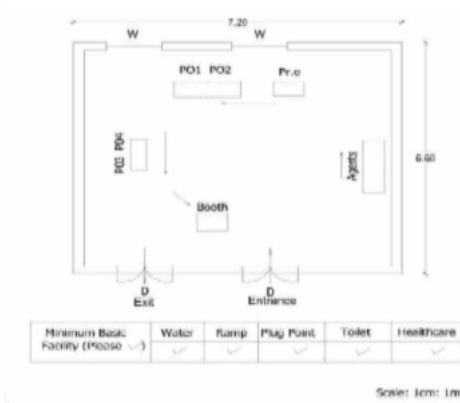

வாக்காளர் பதிவு அலுவலரின்
கையொப்பம்

Nazri Naksha

Google Map View

Polling Station Building Front View

Polling Station Front View

Cad View

Key MAP View

1 பெயர் : சரசு கணவர் பெயர்: வெங்கட்ராமன் வீட்டு எண் : 1 வயது : 81 பாலினம் : பெண்	SXI1399930 Photo is available	2 பெயர் : சுப்ரமணி தந்தை பெயர்: வெங்கட்ராமன் வீட்டு எண் : 1 வயது : 56 பாலினம் : ஆண்	FQV1590777 Photo is available	3 பெயர் : சுகுணா கணவர் பெயர்: சுப்ரமணி வீட்டு எண் : 1 வயது : 41 பாலினம் : பெண்	SXI0043364 Photo is available
4 பெயர் : ரஞ்சனி தந்தை பெயர்: சுப்பிரமணி வீட்டு எண் : 1 வயது : 21 பாலினம் : பெண்	SXI2167369 Photo is available	5 பெயர் : சுபேர் அகமது தந்தை பெயர்: ஜான் பாஷா வீட்டு எண் : 1பி வயது : 25 பாலினம் : ஆண்	SXI2200921 Photo is available	6 பெயர் : ஆனந்த் தந்தை பெயர்: குப்புசாமி வீட்டு எண் : 2 வயது : 50 பாலினம் : ஆண்	SXI0198556 Photo is available
7 பெயர் : மாலதி கணவர் பெயர்: ஆனந்த் வீட்டு எண் : 2 வயது : 41 பாலினம் : பெண்	SXI0198564 Photo is available	8 பெயர் : குரு கமலேஷ் தந்தை பெயர்: ஆனந்த் வீட்டு எண் : 2 வயது : 21 பாலினம் : ஆண்	SXI2088888 Photo is available	9 பெயர் : தர்சினி ராதை தந்தை பெயர்: கலியபெருமாள் வீட்டு எண் : 4 வயது : 25 பாலினம் : பெண்	SXI1055060 Photo is available
10 பெயர் : உமா கணவர் பெயர்: பாஸ்கரன் வீட்டு எண் : 4/291-ஈ வயது : 52 பாலினம் : பெண்	SXI0043422 Photo is available	11 பெயர் : வேங்கடஹரி தந்தை பெயர்: பாஸ்கரன் வீட்டு எண் : 4/291-ஈ வயது : 27 பாலினம் : ஆண்	SXI0988220 Photo is available	12 பெயர் : கிருத்திகா தந்தை பெயர்: சுப்பிரமணியம் வீட்டு எண் : 5 வயது : 33 பாலினம் : பெண்	SXI0429167 Photo is available
13 பெயர் : உமா மகேஷ்வரி கணவர் பெயர்: ஹரிஹரசுதன் வீட்டு எண் : 6-31 வயது : 36 பாலினம் : பெண்	SXI0361212 Photo is available	14 பெயர் : ரித்திகா தந்தை பெயர்: விஜய் ஆனந்த் வீட்டு எண் : 10எர் வயது : 20 பாலினம் : பெண்	SXI2115533 Photo is available	S 15 பெயர் : பிரியதர்சினி தந்தை பெயர்: முருகேசன் வீட்டு எண் : 12 வயது : 35 பாலினம் : பெண்	SXI0479394 Photo is available
16 பெயர் : விஜோ தந்தை பெயர்: எட்வர்சாம் வீட்டு எண் : 14C வயது : 25 பாலினம் : ஆண்	SXI1058668 Photo is available	17 பெயர் : சத்யா கணவர் பெயர்: நிர்மல்குமார் வீட்டு எண் : 15/13 வயது : 38 பாலினம் : பெண்	SXI1056316 Photo is available	18 பெயர் : யோகனரசிம்மன் தந்தை பெயர்: பரசுராமன் வீட்டு எண் : 16/ஏ வயது : 24 பாலினம் : ஆண்	SXI2001246 Photo is available
19 பெயர் : பெரியக்காள் தந்தை பெயர்: அங்கமுத்து வீட்டு எண் : 17 C வயது : 31 பாலினம் : பெண்	SXI1056308 Photo is available	20 பெயர் : சுந்தர்ராசன் தந்தை பெயர்: பெருமாள்செட்டியார் வீட்டு எண் : 19 வயது : 75 பாலினம் : ஆண்	SXI1399948 Photo is available	21 பெயர் : பேபிகுலோச்சனா கணவர் பெயர்: சுந்தர்ராசன் வீட்டு எண் : 19 வயது : 71 பாலினம் : பெண்	SXI1399955 Photo is available
22 பெயர் : ஜெயசித்ரா தந்தை பெயர்: சாமுவேல் வீட்டு எண் : 19 வயது : 39 பாலினம் : பெண்	SXI0313049 Photo is available	23 பெயர் : இராஜலட்சுமி கணவர் பெயர்: கிருஷ்ணஆச்சாரி வீட்டு எண் : 21 வயது : 78 பாலினம் : பெண்	FQV3026994 Photo is available	24 பெயர் : சுப்ரமணியம் தந்தை பெயர்: கிருஷ்ணஆச்சாரி வீட்டு எண் : 21 வயது : 56 பாலினம் : ஆண்	FQV1974484 Photo is available
25 பெயர் : அமுதா கணவர் பெயர்: சுப்ரமணியம் வீட்டு எண் : 21 வயது : 55 பாலினம் : பெண்	SXI1399963 Photo is available	26 பெயர் : சாந்தி கணவர் பெயர்: செங்கோடன் வீட்டு எண் : 23-2 வயது : 74 பாலினம் : பெண்	SXI1399971 Photo is available	27 பெயர் : சுந்தர்பாபு தந்தை பெயர்: செங்கோடன் வீட்டு எண் : 23-2 வயது : 53 பாலினம் : ஆண்	SXI1399989 Photo is available
28 பெயர் : தனலட்சுமி கணவர் பெயர்: சுந்தர்பாபு வீட்டு எண் : 23-2 வயது : 51 பாலினம் : பெண்	SXI0198580 Photo is available	29 பெயர் : ஹம்சவர்தினி தாயின் பெயர்: தனலட்சுமி வீட்டு எண் : 23-2 வயது : 27 பாலினம் : பெண்	SXI1085067 Photo is available	30 பெயர் : ரேவதி கணவர் பெயர்: சந்தோஷ் வீட்டு எண் : 23-பீ(2) வயது : 38 பாலினம் : பெண்	SXI2002624 Photo is available