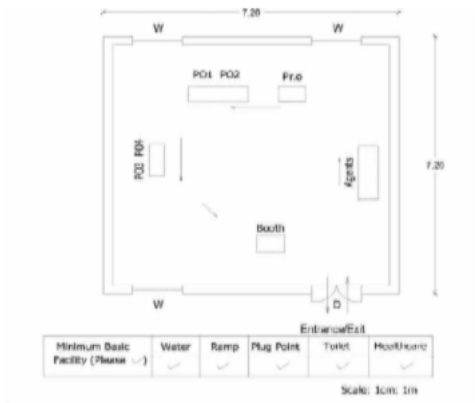

வாக்காளர் பதிவு அலுவலரின்
கையொப்பம்

Nazri Naksha

Google Map View

Polling Station Building Front View

Polling Station Front View

Cad View

Key MAP View

சட்டமன்றத் தொகுதியின் எண் மற்றும் பெயர் : 92-ராசிபுரம்
பிரிவு எண் மற்றும் பெயர் 1-இராசிபுரம் (ந), காட்டுக் கொட்டாய் பிளாக்-2 வார்டு-3