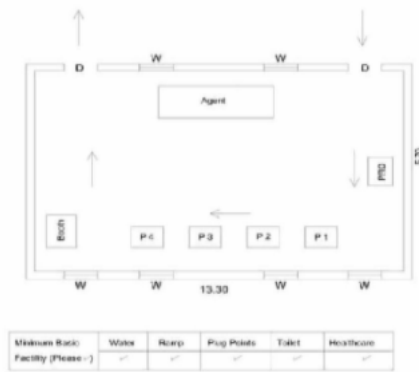

Cad View

Key MAP View