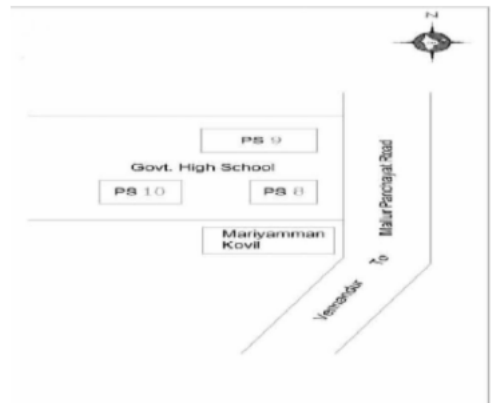

Cad View

Key MAP View