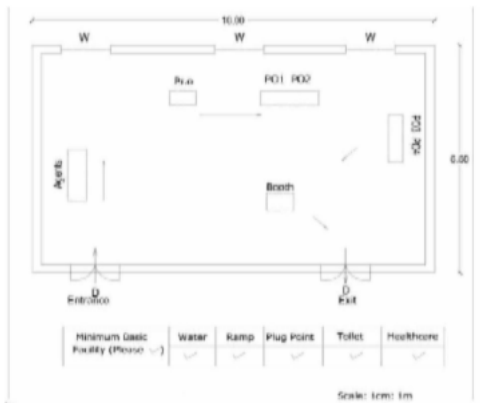

வாக்காளர் பதிவு அலுவலரின்
கையொப்பம்

Nazri Naksha

Google Map View

Polling Station Building Front View

Polling Station Front View

Cad View

Key MAP View

சட்டமன்றத் தொகுதியின் எண் மற்றும் பெயர் : 92-ராசிபுரம் பிரிவு எண் மற்றும் பெயர் 1-இராசிபுரம் (ந), சுவாமி சிவானந்தா சாலை (புதுபாளையம்) வார்டு-7