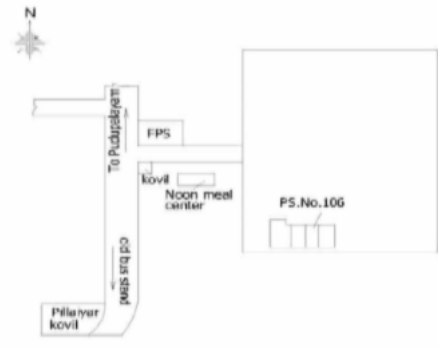

வாக்காளர் பதிவு அலுவலரின்
கையொப்பம்

Nazri Naksha

Google Map View

Polling Station Building Front View

Polling Station Front View

Cad View

Key MAP View

சட்டமன்றத் தொகுதியின் எண் மற்றும் பெயர் : 92-ராசிபுரம் பிரிவு எண் மற்றும் பெயர் 1-இராசிபுரம் (ந), சுவாமி சிவானந்தா சாலை (புதுபாளையம்) வார்டு-7