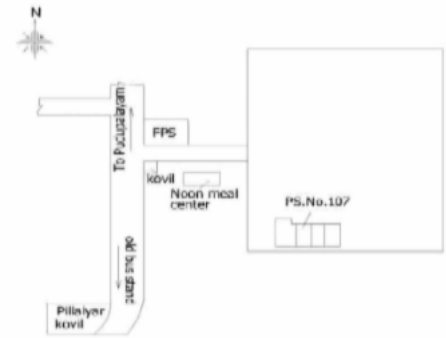

Key MAP View